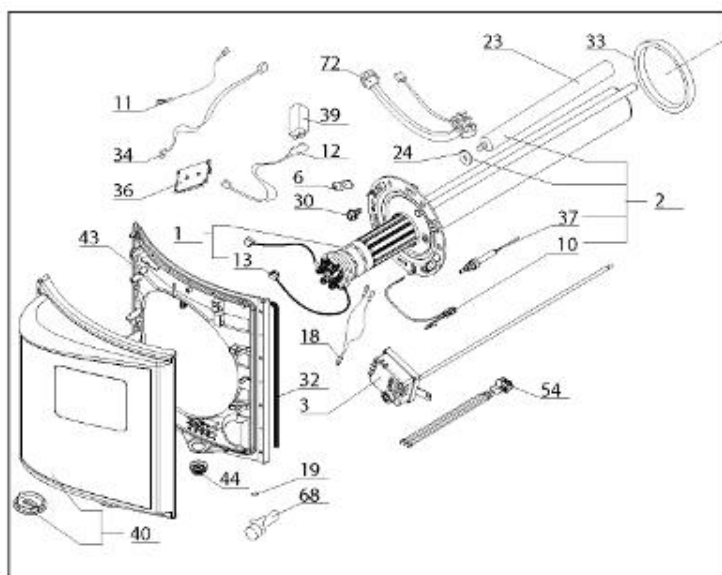

*LISTE DE PIECES*

03/06/2016

<i>Produit</i>	3010503 - CHA 300 STAB 560 HPC MO
<i>Modèle</i>	300L STABLE STEATITE
<i>Marque</i>	CHAFFOTEAUX
<i>Date</i>	05/04/2016

Table		HPC							
Rep.	Référence	ALIAS	Désignation	Remplacé par	Date début	Date fin	Multiple de vente	Tarif Public Unitaire HT	
1	396010-01		RESISTANCE STEATITE 3000W D.39			08/14	1		
2	60000440		EMBASE + ANODE			08/14	1		
3	60001544		THERMOSTAT A CANNE L:450			08/14	1		
7	926324		SEPARATEUR PLASTIQUE				1		
10	60000344		CABLAGE ELECTRODE			08/14	1		
12	60000938		CABLAGE BATTERIE				1		
13	61401779		CABLAGE (BRUN)				1		
13	61401780		CABLAGE (VERT)				1		
18	60000802		LAMPE TEMOIN				1		
19	998577		VITRE LED L=14.2			08/14	1		
30	918064		VIS DE FIXATION EMBASE M 8-20			08/14	1		
31	918004		ECROU FIXATION EMBASE M8			08/14	1		
33	924001		JOINT BRIDE 5 TROUS D.75			08/14	1		
34	60000939		CABLAGE ELECTRODE > C.I.				1		
36	60000384		CIRCUIT IMPRIME (6 mA)			08/14	1		
37	340406		ANODE PROTECH			08/14	1		
39	925298		BATTERIE 9V-170 MAH				1		
40	60000940		COUVERCLE BOITIER			08/14	1		
43	60000513		FOND DE BOITIER				1		
51	60000803		SUPPORT D:505-560				1		
53	926195		RACCORDS DIELECTRI. 3/4-75 A 300L KIT				1		
68	60000958		VOYANT ORANGE			08/14	1		
73	60001563		CABLAGE D'ALIMENTATION			08/14	1		