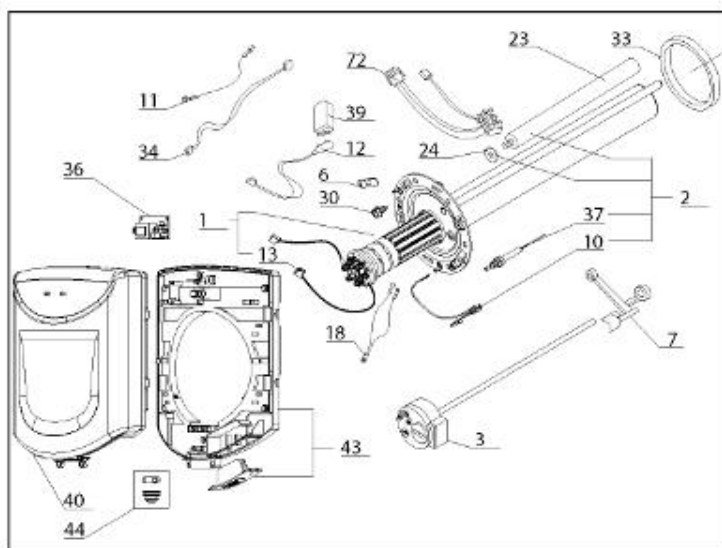

*LISTE DE PIECES*

03/06/2016

<i>Produit</i>	3010503 - CHA 300 STAB 560 HPC MO
<i>Modèle</i>	300L STABLE STEATITE
<i>Marque</i>	CHAFFOTEAUX
<i>Date</i>	05/04/2016

Table		HPC							
Rep.	Référence	ALIAS	Désignation	Remplacé par	Date début	Date fin	Multiple de vente	Tarif Public Unitaire HT	
1	396010-01		RESISTANCE STEATITE 3000W D.39			08/14	1		
2	60000440		EMBASE + ANODE			08/14	1		
3	60001544		THERMOSTAT A CANNE L:450			08/14	1		
7	926324		SEPARATEUR PLASTIQUE				1		
10	60000344		CABLAGE ELECTRODE			08/14	1		
12	60000938		CABLAGE BATTERIE				1		
13	61401779		CABLAGE (BRUN)				1		
13	61401780		CABLAGE (VERT)				1		
18	60000802		LAMPE TEMOIN				1		
19	998577		VITRE LED L=14.2			08/14	1		
30	918064		VIS DE FIXATION EMBASE M 8-20			08/14	1		
31	918004		ECROU FIXATION EMBASE M8			08/14	1		
33	924001		JOINT BRIDE 5 TROUS D.75			08/14	1		
34	60000939		CABLAGE ELECTRODE > C.I.				1		
36	60000384		CIRCUIT IMPRIME (6 mA)			08/14	1		
37	340406		ANODE PROTECH			08/14	1		
39	925298		BATTERIE 9V-170 MAH				1		
40	60000940		COUVERCLE BOITIER			08/14	1		
43	60000513		FOND DE BOITIER				1		
51	60000803		SUPPORT D:505-560				1		
53	926195		RACCORDS DIELECTRI. 3/4-75 A 300L KIT				1		
68	60000958		VOYANT ORANGE			08/14	1		
73	60001563		CABLAGE D'ALIMENTATION			08/14	1		