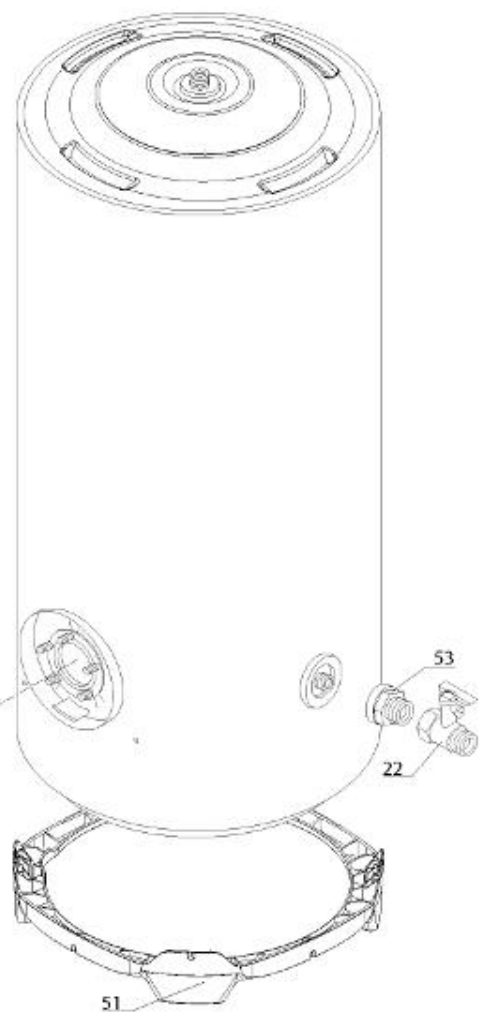

*LISTE DE PIECES*

03/06/2016

<i>Produit</i>	3010503 - CHA 300 STAB 560 HPC MO
<i>Modèle</i>	300L STABLE STEATITE
<i>Marque</i>	CHAFFOTEAUX
<i>Date</i>	05/04/2016

Table		HPC							
Rep.	Référence	ALIAS	Désignation	Remplacé par	Date début	Date fin	Multiple de vente	Tarif Public Unitaire HT	
1	396010-01		RESISTANCE STEATITE 3000W D.39			08/14	1		
2	60000440		EMBASE + ANODE			08/14	1		
3	60001544		THERMOSTAT A CANNE L:450			08/14	1		
7	926324		SEPARATEUR PLASTIQUE				1		
10	60000344		CABLAGE ELECTRODE			08/14	1		
12	60000938		CABLAGE BATTERIE				1		
13	61401779		CABLAGE (BRUN)				1		
13	61401780		CABLAGE (VERT)				1		
18	60000802		LAMPE TEMOIN				1		
19	998577		VITRE LED L=14.2			08/14	1		
30	918064		VIS DE FIXATION EMBASE M 8-20			08/14	1		
31	918004		ECROU FIXATION EMBASE M8			08/14	1		
33	924001		JOINT BRIDE 5 TROUS D.75			08/14	1		
34	60000939		CABLAGE ELECTRODE > C.I.				1		
36	60000384		CIRCUIT IMPRIME (6 mA)			08/14	1		
37	340406		ANODE PROTECH			08/14	1		
39	925298		BATTERIE 9V-170 MAH				1		
40	60000940		COUVERCLE BOITIER			08/14	1		
43	60000513		FOND DE BOITIER				1		
51	60000803		SUPPORT D:505-560				1		
53	926195		RACCORDS DIELECTRI. 3/4-75 A 300L KIT				1		
68	60000958		VOYANT ORANGE			08/14	1		
73	60001563		CABLAGE D'ALIMENTATION			08/14	1		