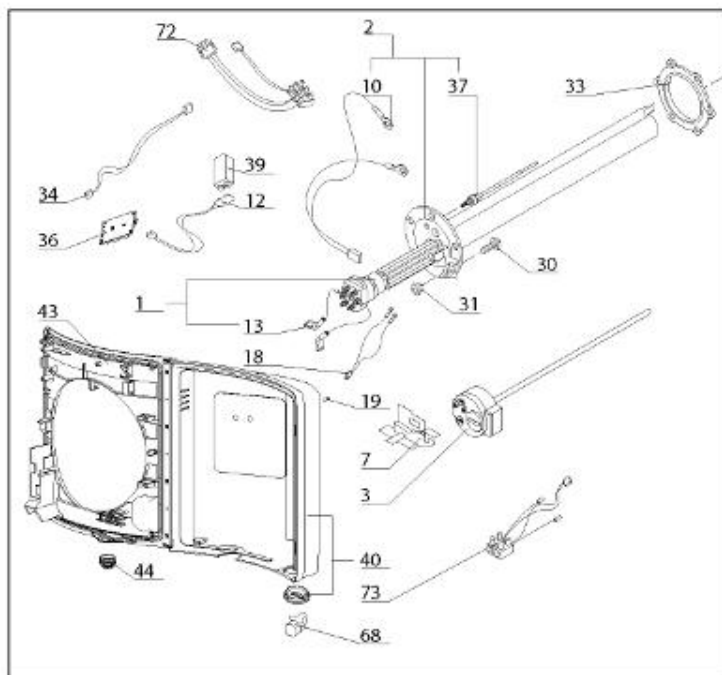

*LISTE DE PIECES*

03/06/2016

<i>Produit</i>	3010503 - CHA 300 STAB 560 HPC MO
<i>Modèle</i>	300L STABLE STEATITE
<i>Marque</i>	CHAFFOTEAUX
<i>Date</i>	05/04/2016

Table		HPC							
Rep.	Référence	ALIAS	Désignation	Remplacé par	Date début	Date fin	Multiple de vente	Tarif Public Unitaire HT	
1	396010-01		RESISTANCE STEATITE 3000W D.39			08/14	1		
2	60000440		EMBASE + ANODE			08/14	1		
3	60001544		THERMOSTAT A CANNE L:450			08/14	1		
7	926324		SEPARATEUR PLASTIQUE				1		
10	60000344		CABLAGE ELECTRODE			08/14	1		
12	60000938		CABLAGE BATTERIE				1		
13	61401779		CABLAGE (BRUN)				1		
13	61401780		CABLAGE (VERT)				1		
18	60000802		LAMPE TEMOIN				1		
19	998577		VITRE LED L=14.2			08/14	1		
30	918064		VIS DE FIXATION EMBASE M 8-20			08/14	1		
31	918004		ECROU FIXATION EMBASE M8			08/14	1		
33	924001		JOINT BRIDE 5 TROUS D.75			08/14	1		
34	60000939		CABLAGE ELECTRODE > C.I.				1		
36	60000384		CIRCUIT IMPRIME (6 mA)			08/14	1		
37	340406		ANODE PROTECH			08/14	1		
39	925298		BATTERIE 9V-170 MAH				1		
40	60000940		COUVERCLE BOITIER			08/14	1		
43	60000513		FOND DE BOITIER				1		
51	60000803		SUPPORT D:505-560				1		
53	926195		RACCORDS DIELECTRI. 3/4-75 A 300L KIT				1		
68	60000958		VOYANT ORANGE			08/14	1		
73	60001563		CABLAGE D'ALIMENTATION			08/14	1		