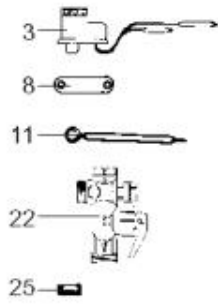

LISTE DE PIECES

03/06/2016

<i>Produit</i>	620904 - 300L STAB TRI CER C&M
<i>Modèle</i>	300L STABLE STEATITE
<i>Marque</i>	CHAFFOTEAUX
<i>Date</i>	20/11/2009

Table		C							
Rep.	Référence	ALIAS	Désignation	Remplacé par	Date début	Date fin	Multiple de vente	Tarif Public Unitaire HT	
1	61005404		RESISTANCE STEATITE 3000W D.45				1		
2	60077269		FOYER 6 TROUS 3000W		01/90	02/92	1		
2	61005406		FOYER 6 TROUS 3000W		03/92		1		
3	60072542		THERMOSTAT A BULBES				1		
8	60077267		BARRETTE CONTACT L:32				1		
8	60077266		BARRETTE CONTACT L:48				1		
11	60077264		CABLAGE				1		
15	60077276		VIS DE FIXATION D: 3.5-9				1		
22	60077063		GROUPE DE SECU. 15/21 OU 20/27				1		
23	61005054		ANODE D:33 L:286		01/90	02/92	1		
23	61005400		ANODE D:32,8 L:287 M8		03/92		1		
25	60077277		PIED 300L STABLE				1		
30	60077273		VIS DE FIXATION D: 7.8-20				1		
32	60077272		CLIP				1		
33	60077271		JOINT BRIDE				1		