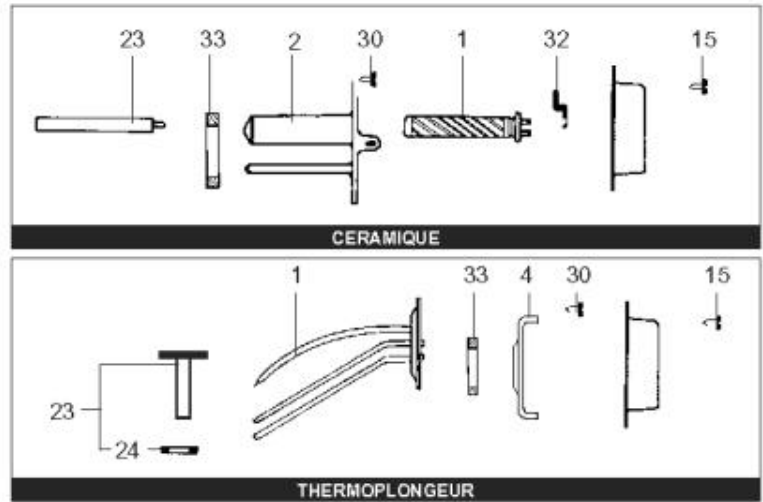

LISTE DE PIECES

03/06/2016

<i>Produit</i>	620904 - 300L STAB TRI CER C&M
<i>Modèle</i>	300L STABLE STEATITE
<i>Marque</i>	CHAFFOTEAUX
<i>Date</i>	20/11/2009

Table		C							
Rep.	Référence	ALIAS	Désignation	Remplacé par	Date début	Date fin	Multiple de vente	Tarif Public Unitaire HT	
1	61005404		RESISTANCE STEATITE 3000W D.45				1		
2	60077269		FOYER 6 TROUS 3000W		01/90	02/92	1		
2	61005406		FOYER 6 TROUS 3000W		03/92		1		
3	60072542		THERMOSTAT A BULBES				1		
8	60077267		BARRETTE CONTACT L:32				1		
8	60077266		BARRETTE CONTACT L:48				1		
11	60077264		CABLAGE				1		
15	60077276		VIS DE FIXATION D: 3.5-9				1		
22	60077063		GROUPE DE SECU. 15/21 OU 20/27				1		
23	61005054		ANODE D:33 L:286		01/90	02/92	1		
23	61005400		ANODE D:32,8 L:287 M8		03/92		1		
25	60077277		PIED 300L STABLE				1		
30	60077273		VIS DE FIXATION D: 7.8-20				1		
32	60077272		CLIP				1		
33	60077271		JOINT BRIDE				1		