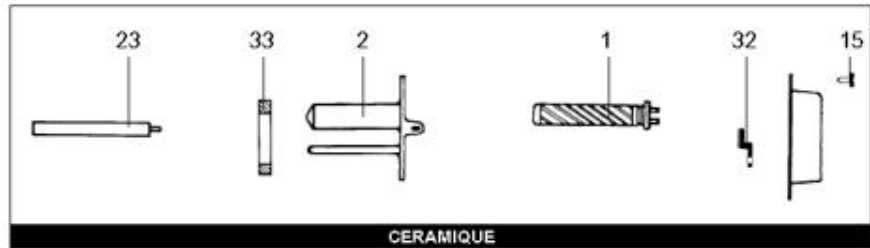

LISTE DE PIECES

03/06/2016

<i>Produit</i>	529400 - 300L STAB TRI TP C&M-ET
<i>Modèle</i>	300L STABLE BLINDEE
<i>Marque</i>	CHAFFOTEAUX
<i>Date</i>	25/04/2007

THERMOPLONGEUR

CERAMIQUE

Table		ET-SUPER PRESTIGE							
<i>Rep.</i>	<i>Référence</i>	<i>ALIAS</i>	<i>Désignation</i>	<i>Remplacé par</i>	<i>Date début</i>	<i>Date fin</i>	<i>Multiple de vente</i>	<i>Tarif Public Unitaire HT</i>	
22	60077063		GROUPE DE SECU. 15/21 OU 20/27				1		