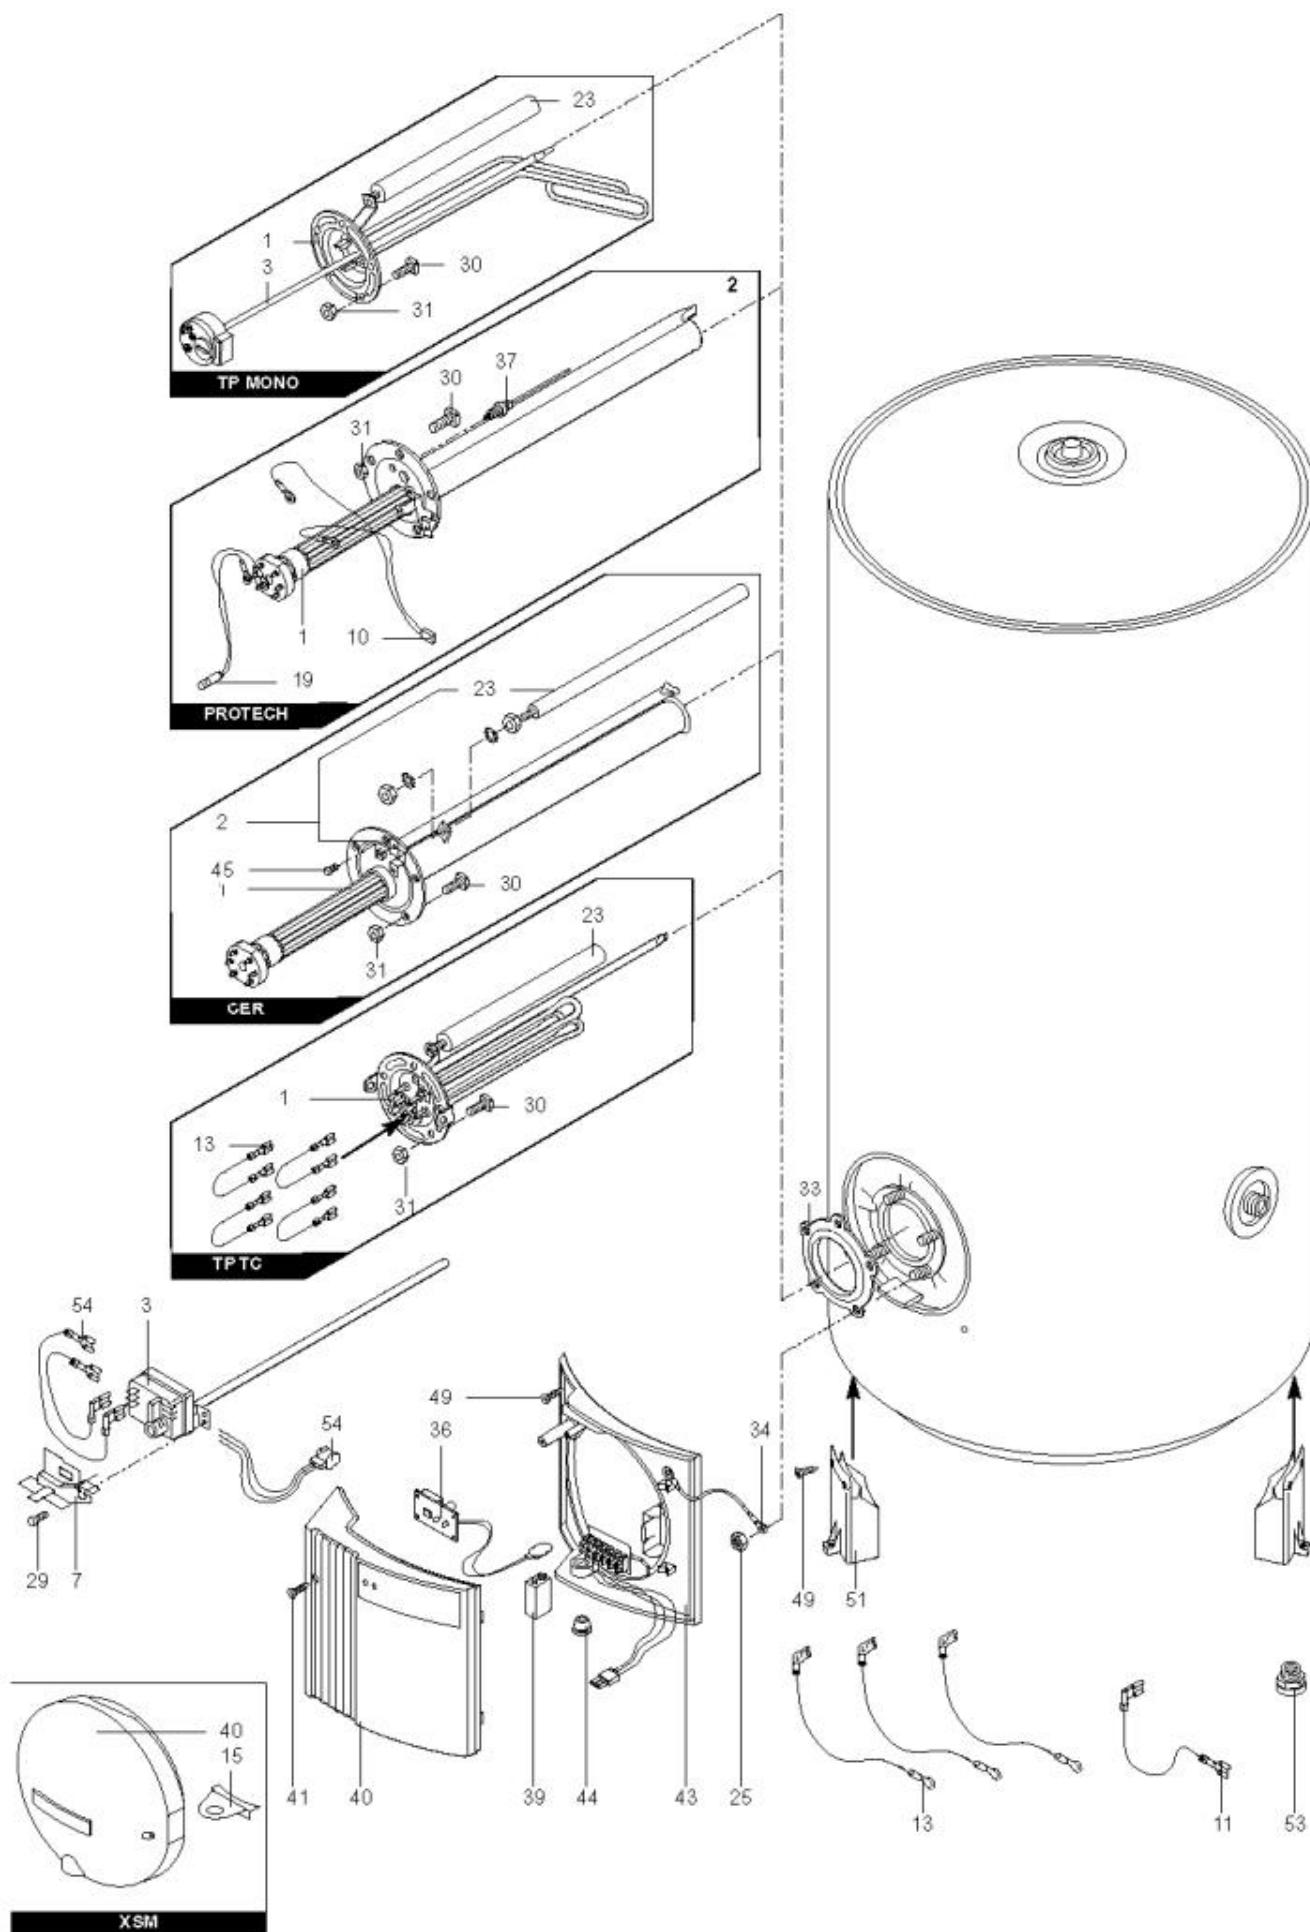

*LISTE DE PIECES*

02/06/2016

---

<i>Produit</i>	893082 - 300 Stable TP TC
<i>Modèle</i>	300L STABLE BLINDEE
<i>Marque</i>	CHAFFOTEAUX
<i>Date</i>	02/04/2012

---

Table		STABLE de 04/03 à ...							
Rep.	Référence	ALIAS	Désignation	Remplacé par	Date début	Date fin	Multiple de vente	Tarif Public Unitaire HT	
1	992163		RESISTANCE BLINDEE 3000W 380V 5 TROUS				1		
3	992162		THERMOSTAT A CANNE L:450				1		
11	925025		CABLAGE (BRUN) 2,5X160 (faston-faston)				1		
13	925075		CABLAGE (VIOLET) 2,5X100 (fast.-fast.)				1		
23	61316488-01		ANODE D:21,3 L:275 M5-M8				1		
25	918106		ECROU M 8-4				5		
29	918012		VIS M 5-8MM ZINGUEE				5		
30	918064		VIS DE FIXATION EMBASE M 8-20				1		
31	918004		ECROU FIXATION EMBASE M8				1		
33	924001		JOINT BRIDE 5 TROUS D.75				1		
34	925342		CABLAGE DE TERRE				1		
40	992145		CAPOT				1		
41	65100161		VIS DE FIXATION CAPOT	61005254			10		
43	992144		SUPPORT				1		
44	573273		PASSE CABLE				1		
49	61005324		VIS AUTOPERCEUSE D: 4.2-19				5		
51	992146		PIED HT 100				1		
54	925025		CABLAGE (BRUN) 2,5X160 (faston-faston)				1		