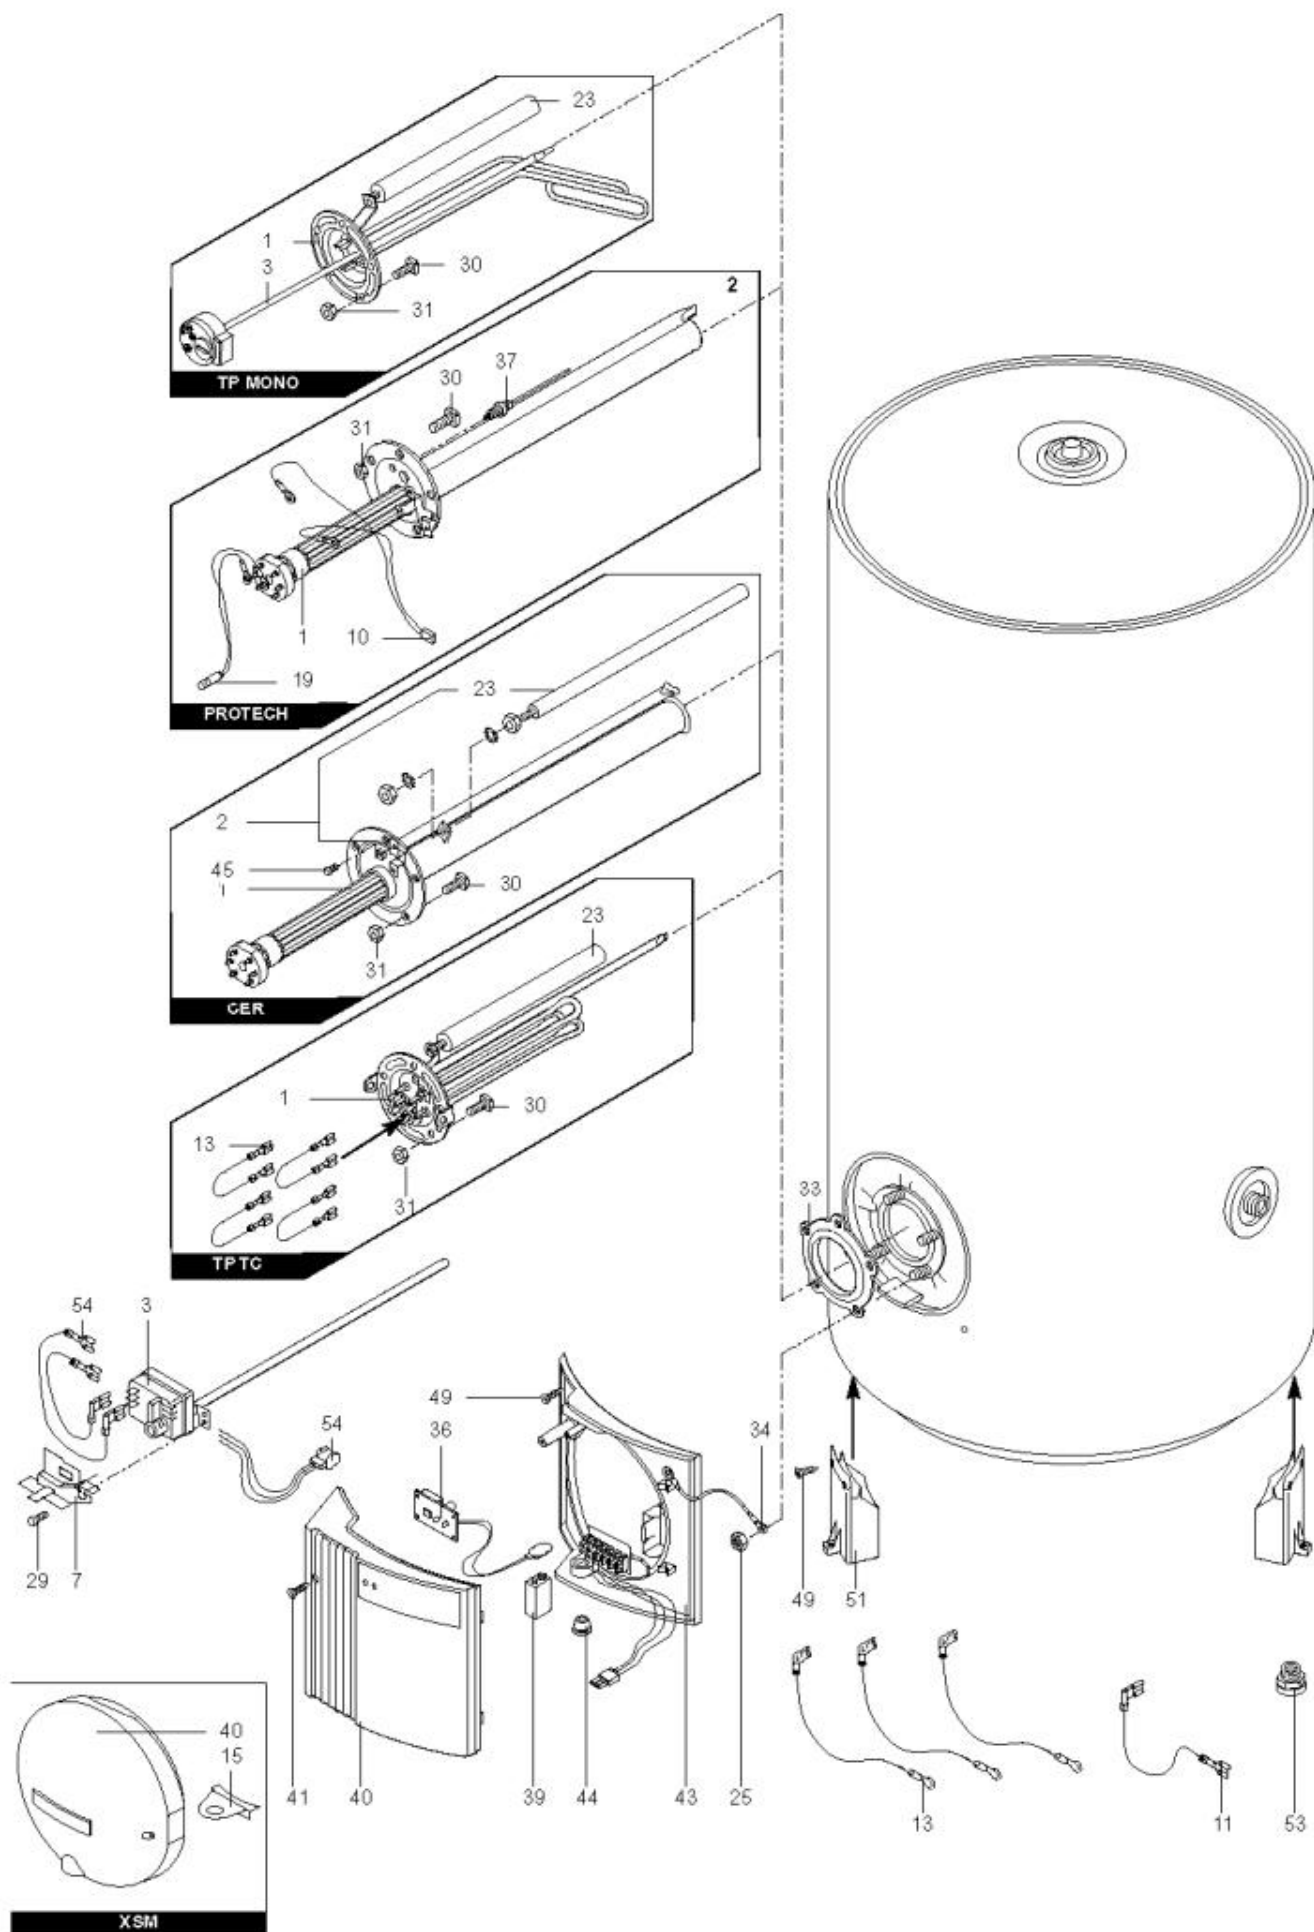

*LISTE DE PIECES*

02/06/2016

<i>Produit</i>	893073 - 300 Stable C&M TP TC
<i>Modèle</i>	300L STABLE BLINDEE
<i>Marque</i>	CHAFFOTEAUX
<i>Date</i>	02/04/2012

Table		STABLE de 04/03 à ...							
Rep.	Référence	ALIAS	Désignation	Remplacé par	Date début	Date fin	Multiple de vente	Tarif Public Unitaire HT	
1	992163		RESISTANCE BLINDEE 3000W 380V 5 TROUS				1		
3	992162		THERMOSTAT A CANNE L:450				1		
13	925075		CABLAGE (VIOLET) 2,5X100 (fast.-fast.)				1		
23	61316488-01		ANODE D:21,3 L:275 M5-M8				1		
25	918106		ECROU M 8-4				5		
29	918012		VIS M 5-8MM ZINGUEE				5		
30	918064		VIS DE FIXATION EMBASE M 8-20				1		
31	918004		ECROU FIXATION EMBASE M8				1		
33	924001		JOINT BRIDE 5 TROUS D.75				1		
34	925342		CABLAGE DE TERRE				1		
40	992145		CAPOT				1		
41	65100161		VIS DE FIXATION CAPOT	61005254			10		
43	992144		SUPPORT				1		
44	573273		PASSE CABLE				1		
49	61005324		VIS AUTOPERCEUSE D: 4.2-19				5		
51	992146		PIED HT 100				1		
54	925025		CABLAGE (BRUN) 2,5X160 (faston-faston)				1		