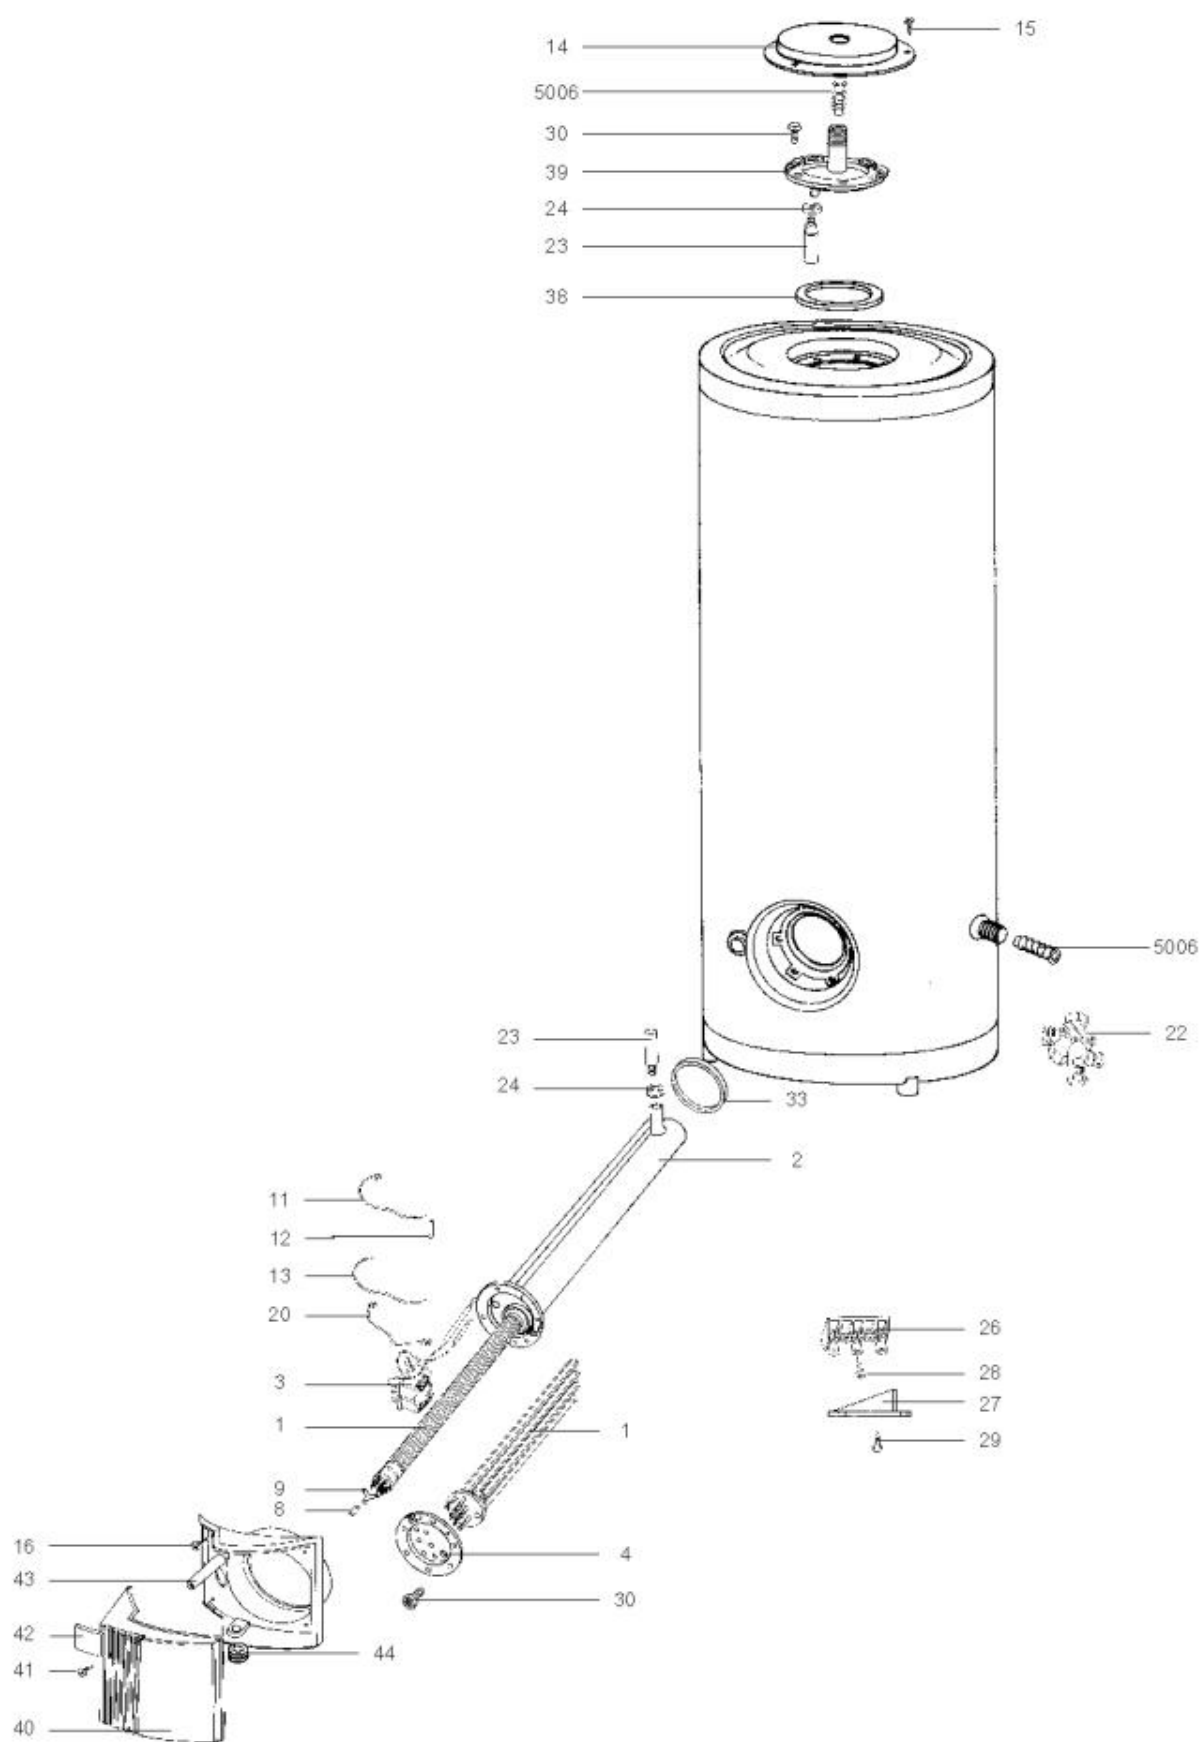

LISTE DE PIECES

02/06/2016

<i>Produit</i>	683804 - 300 CM FR ST TP TC 3300W
<i>Modèle</i>	300L STABLE BLINDEE
<i>Marque</i>	CHAFFOTEAUX
<i>Date</i>	02/04/2012

Table		STABLE de 02/93 à 03/03							
Rep.	Référence	ALIAS	Désignation	Remplacé par	Date début	Date fin	Multiple de vente	Tarif Public Unitaire HT	
1	61005234		RESISTANCE BLINDEE 3300W				1		
3	60072542		THERMOSTAT A BULBES				1		
4	61005613		CONTRE BRIDE				1		
12	60077228		CABLAGE RESIST. > THERMOSTAT				1		
13	61005385		CABLAGE RESIST. > THERMOSTAT				1		
14	61005264		CAPOT SUPERIEUR				1		
15	60055818		VIS AUTOPERCEUSE D: 3.5-9.5				1		
16	61005324		VIS AUTOPERCEUSE D: 4.2-19				5		
22	60077063		GROUPE DE SECU. 15/21 OU 20/27				1		
23	977127-01		ANODE D:25,5 L:180 M5-M8				1		
24	61306237		JOINT ANODE				1		
30	61005231		VIS H M8-14				10		
33	61005222		JOINT DE FORME D:106-86-6.3				1		
38	60071829		JOINT BRIDE D:121.3-105-7.1			05/97	1		
38	61013222		JOINT BRIDE D:121.3-105-6.1		05/97		1		
39	61005230		CONTRE BRIDE 5 TROUS			05/97	1		
39	61013234		CONTRE BRIDE 6 TROUS		05/97		1		
40	61005223		CAPOT AVANT				1		
41	61005254		VIS				10		
42	61005226		PLAQUE DE MARQUE				1		
43	61005224		SUPPORT				1		
44	61005259		PASSE FIL				5		
5006	61006631		INSERT 3/4 G				1		
5006	61006632		INSERT 3/4 G			11/99	1		
5006	61013839		INSERT 3/4 G		11/99		1		