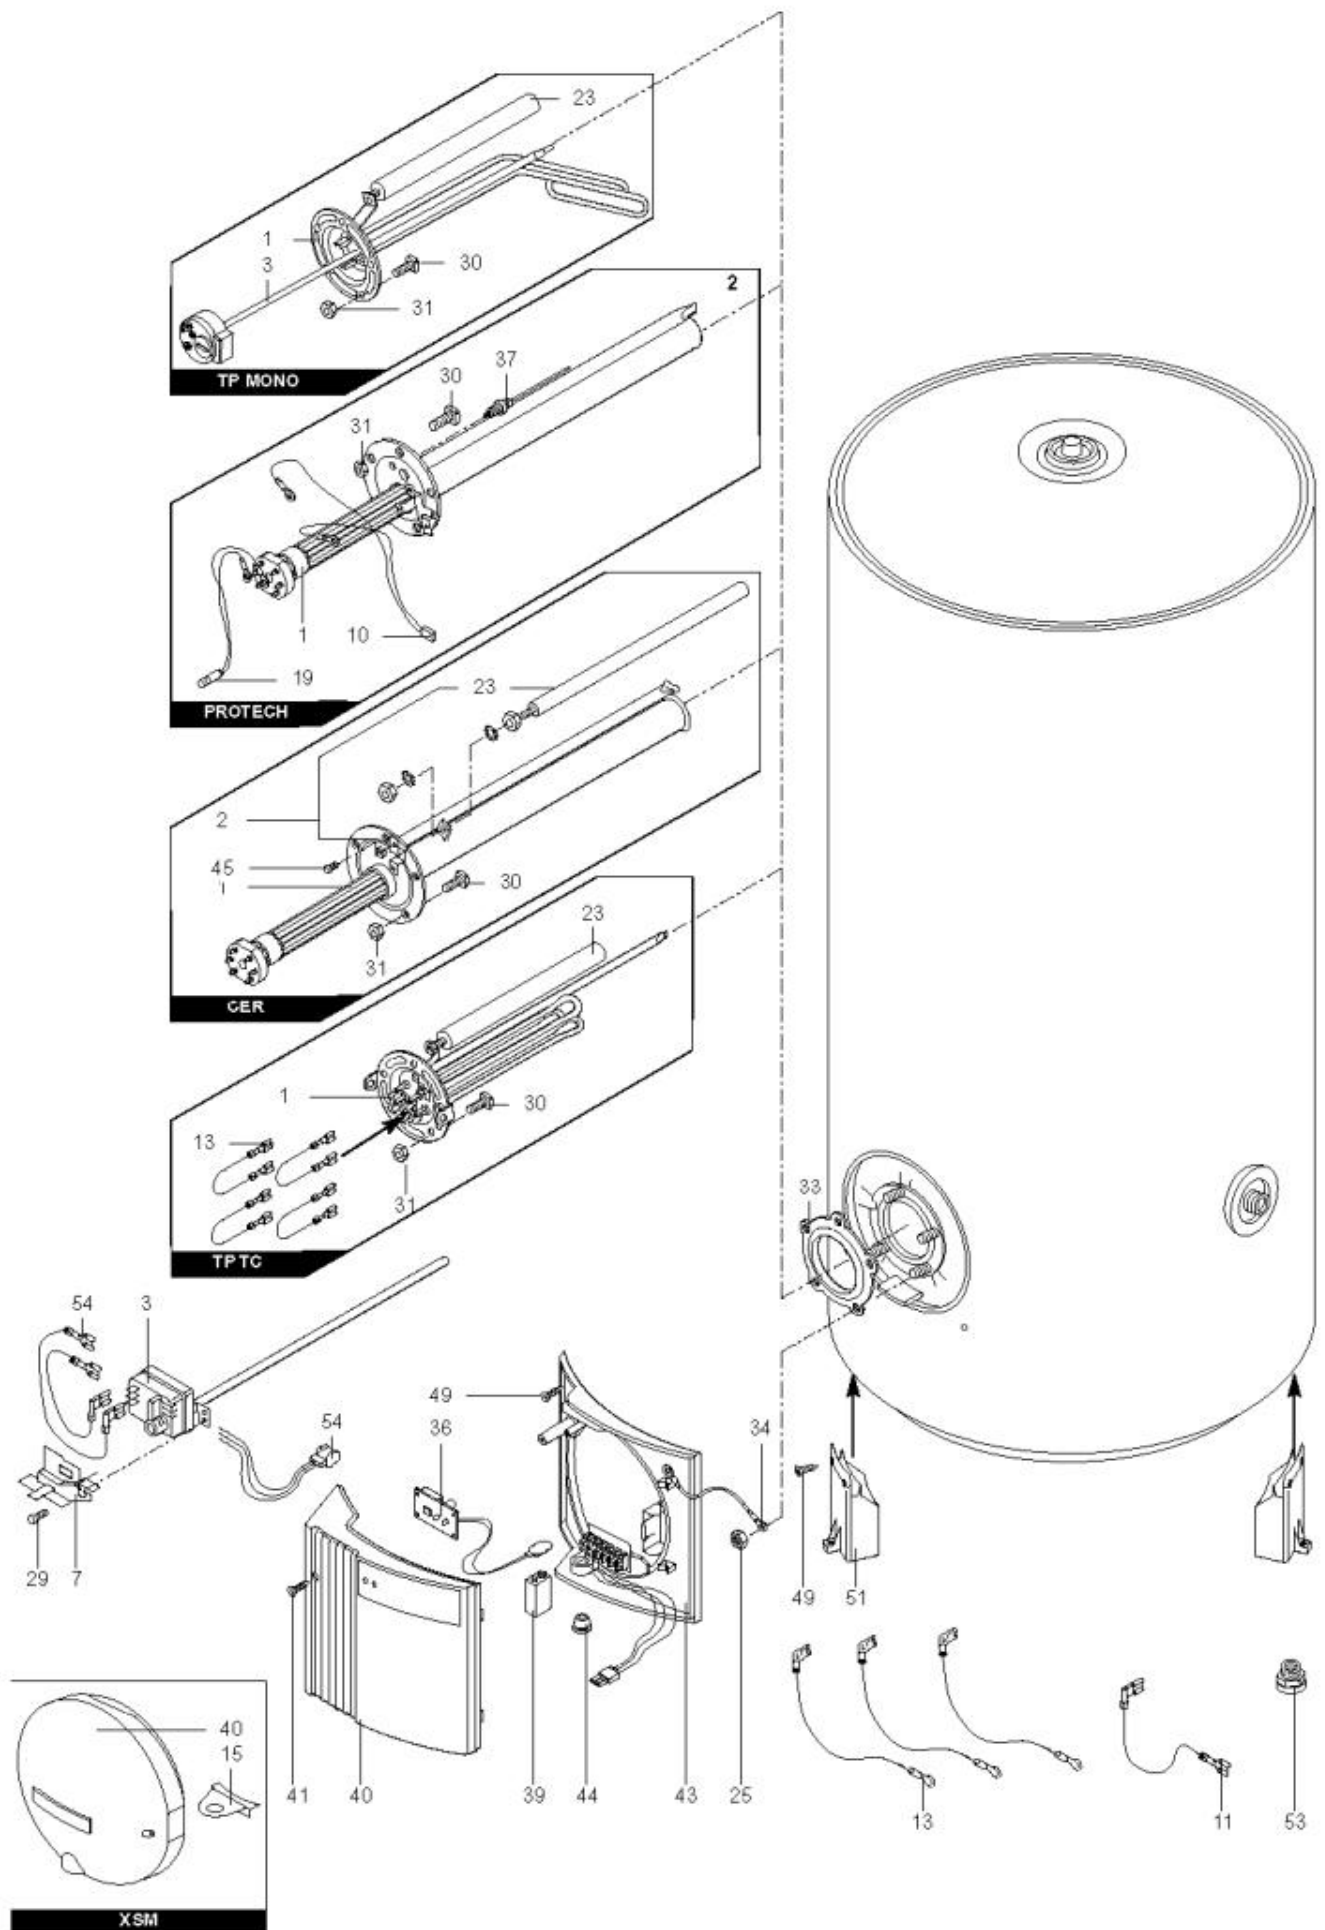

*LISTE DE PIECES*

02/06/2016

---

<i>Produit</i>	894002 - 300 C&M STABLE TP TC
<i>Modèle</i>	300L STABLE BLINDEE
<i>Marque</i>	CHAFFOTEAUX
<i>Date</i>	02/04/2012

---

Table		STABLE de 04/03 à ...							
Rep.	Référence	ALIAS	Désignation	Remplacé par	Date début	Date fin	Multiple de vente	Tarif Public Unitaire HT	
1	992163		RESISTANCE BLINDEE 3000W 380V 5 TROUS				1		
3	992162		THERMOSTAT A CANNE L:450				1		
11	925025		CABLAGE (BRUN) 2,5X160 (faston-faston)				1		
13	925075		CABLAGE (VIOLET) 2,5X100 (fast.-fast.)				1		
23	61316488-01		ANODE D:21,3 L:275 M5-M8				1		
25	918106		ECROU M 8-4				5		
29	918012		VIS M 5-8MM ZINGUEE				5		
30	918064		VIS DE FIXATION EMBASE M 8-20				1		
31	918004		ECROU FIXATION EMBASE M8				1		
33	924001		JOINT BRIDE 5 TROUS D.75				1		
34	925342		CABLAGE DE TERRE				1		
40	992145		CAPOT				1		
41	65100161		VIS DE FIXATION CAPOT	61005254			10		
43	992144		SUPPORT				1		
44	573273		PASSE CABLE				1		
49	61005324		VIS AUTOPERCEUSE D: 4.2-19				5		
51	992146		PIED HT 100				1		
54	925025		CABLAGE (BRUN) 2,5X160 (faston-faston)				1		