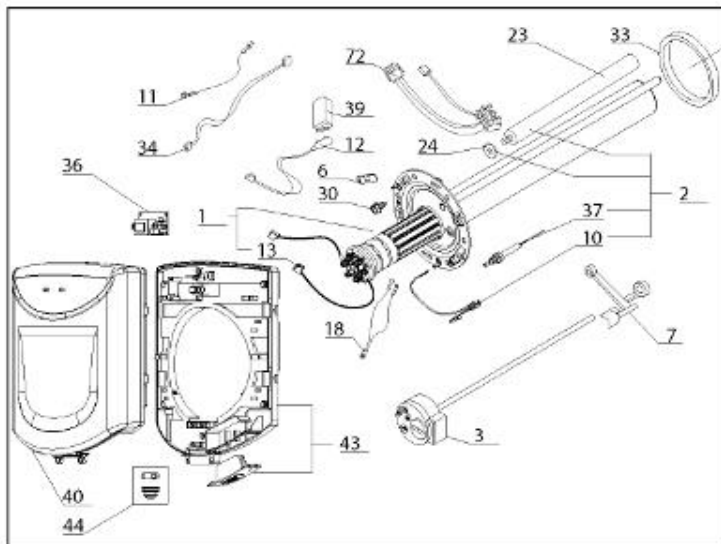

*LISTE DE PIECES*

01/06/2016

<i>Produit</i>	3060360 - CHA 270 STAB 570 HPC MO EU
<i>Modèle</i>	270L STABLE STEATITE
<i>Marque</i>	CHAFFOTEAUX
<i>Date</i>	05/04/2016

Table		HPC							
Rep.	Référence	ALIAS	Désignation	Remplacé par	Date début	Date fin	Multiple de vente	Tarif Public Unitaire HT	
1	60000059-01		RESISTANCE STEATITE 3000W D.50		08/14		1		
2	60002293		EMBASE + ANODE PROTECH		08/14		1		
3	60001544		THERMOSTAT A CANNE L:450				1		
6	60072531		PATTE DE FIXATION		08/14		1		
7	60001560		SUPPORT THERMOSTAT				1		
10	60001108-01		CABLAGE ELECTRODE > C.I.		08/14		1		
11	60002273		CABLAGE DE MASSE		08/14		1		
12	60000938		CABLAGE BATTERIE				1		
13	61401779		CABLAGE (BRUN)				1		
13	61401780		CABLAGE (VERT)				1		
13	61401781		CABLAGE (VIOLET)				1		
18	60002294		LAMPE TEMOIN		08/14		1		
19	998576		VITRE LED L=10.8		08/14		1		
23	65102462		ANODE D:25.5 L:380 M8		08/14		1		
24	61306237		JOINT ANODE				1		
30	60000681		VIS DE FIXATION EMBASE M 8-14 (6 PCES)		08/14		1		
32	60002136		JOINT 9X4 L: 2500		08/14		1		
33	60000682		JOINT BRIDE D:121.7-105-11.5		08/14		1		
34	60000939		CABLAGE ELECTRODE > C.I.				1		
36	60002586		CIRCUIT IMPRIME (3 mA)				1		
37	65109749		ANODE PROTECH		08/14		1		
39	925298		BATTERIE 9V-170 MAH				1		
40	60002296		COUVERCLE BOITIER		08/14		1		
43	60000513		FOND DE BOITIER				1		
44	926044		EMBOUT PASSE CABLE				1		
51	60002411		SUPPORT D:570				1		
53	926195		RACCORDS DIELECTRI. 3/4-75 A 300L KIT				1		
68	60002297		VOYANT ORANGE		08/14		1		
72	60002708		CABLAGE PUISSANCE				1		
5001	60002299		KIT DE FIXATION				1		