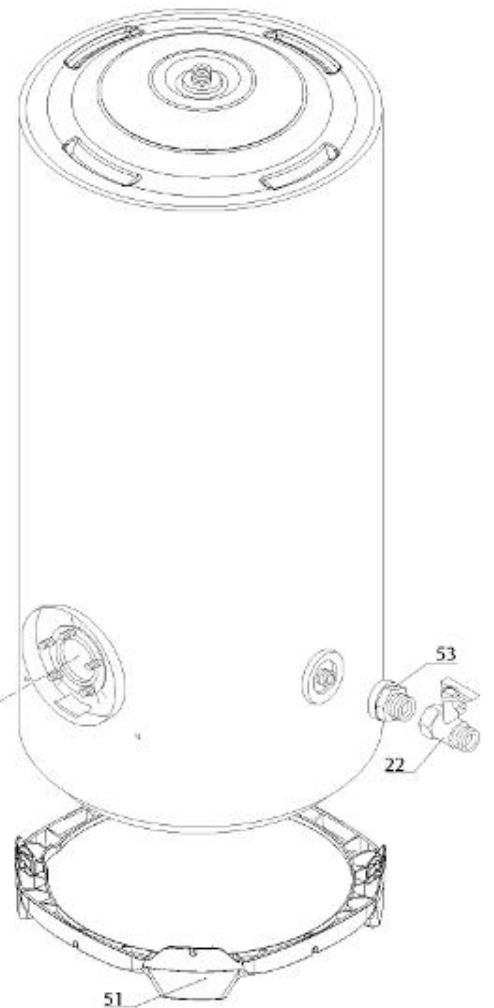

*LISTE DE PIECES*

01/06/2016

<i>Produit</i>	3060360 - CHA 270 STAB 570 HPC MO EU
<i>Modèle</i>	270L STABLE STEATITE
<i>Marque</i>	CHAFFOTEAUX
<i>Date</i>	05/04/2016

Table		HPC							
Rep.	Référence	ALIAS	Désignation	Remplacé par	Date début	Date fin	Multiple de vente	Tarif Public Unitaire HT	
1	60000059-01		RESISTANCE STEATITE 3000W D.50		08/14		1		
2	60002293		EMBASE + ANODE PROTECH		08/14		1		
3	60001544		THERMOSTAT A CANNE L:450				1		
6	60072531		PATTE DE FIXATION		08/14		1		
7	60001560		SUPPORT THERMOSTAT				1		
10	60001108-01		CABLAGE ELECTRODE > C.I.		08/14		1		
11	60002273		CABLAGE DE MASSE		08/14		1		
12	60000938		CABLAGE BATTERIE				1		
13	61401779		CABLAGE (BRUN)				1		
13	61401780		CABLAGE (VERT)				1		
13	61401781		CABLAGE (VIOLET)				1		
18	60002294		LAMPE TEMOIN		08/14		1		
19	998576		VITRE LED L=10.8		08/14		1		
23	65102462		ANODE D:25.5 L:380 M8		08/14		1		
24	61306237		JOINT ANODE				1		
30	60000681		VIS DE FIXATION EMBASE M 8-14 (6 PCES)		08/14		1		
32	60002136		JOINT 9X4 L: 2500		08/14		1		
33	60000682		JOINT BRIDE D:121.7-105-11.5		08/14		1		
34	60000939		CABLAGE ELECTRODE > C.I.				1		
36	60002586		CIRCUIT IMPRIME (3 mA)				1		
37	65109749		ANODE PROTECH		08/14		1		
39	925298		BATTERIE 9V-170 MAH				1		
40	60002296		COUVERCLE BOITIER		08/14		1		
43	60000513		FOND DE BOITIER				1		
44	926044		EMBOUT PASSE CABLE				1		
51	60002411		SUPPORT D:570				1		
53	926195		RACCORDS DIELECTRI. 3/4-75 A 300L KIT				1		
68	60002297		VOYANT ORANGE		08/14		1		
72	60002708		CABLAGE PUISSANCE				1		
5001	60002299		KIT DE FIXATION				1		