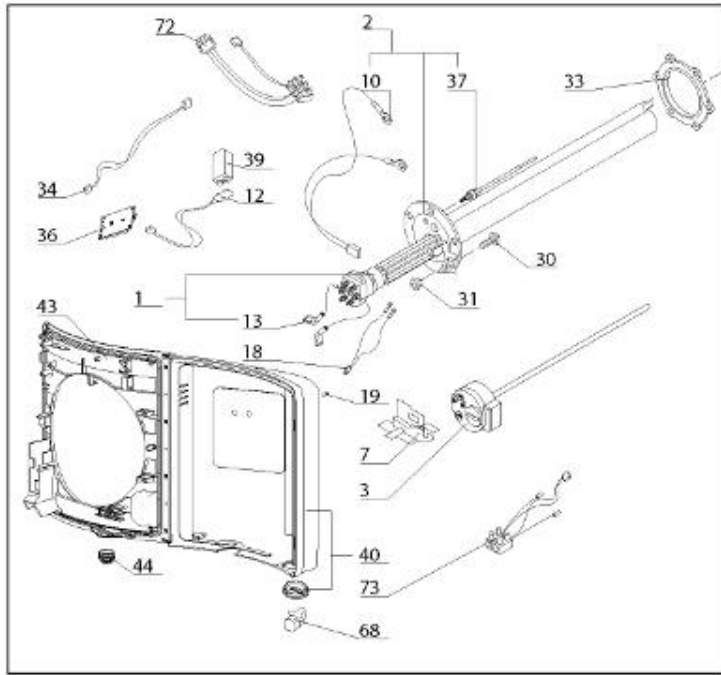

*LISTE DE PIECES*

01/06/2016

<i>Produit</i>	3060360 - CHA 270 STAB 570 HPC MO EU
<i>Modèle</i>	270L STABLE STEATITE
<i>Marque</i>	CHAFFOTEAUX
<i>Date</i>	05/04/2016

Table		HPC							
Rep.	Référence	ALIAS	Désignation	Remplacé par	Date début	Date fin	Multiple de vente	Tarif Public Unitaire HT	
1	60000059-01		RESISTANCE STEATITE 3000W D.50		08/14		1		
2	60002293		EMBASE + ANODE PROTECH		08/14		1		
3	60001544		THERMOSTAT A CANNE L:450				1		
6	60072531		PATTE DE FIXATION		08/14		1		
7	60001560		SUPPORT THERMOSTAT				1		
10	60001108-01		CABLAGE ELECTRODE > C.I.		08/14		1		
11	60002273		CABLAGE DE MASSE		08/14		1		
12	60000938		CABLAGE BATTERIE				1		
13	61401779		CABLAGE (BRUN)				1		
13	61401780		CABLAGE (VERT)				1		
13	61401781		CABLAGE (VIOLET)				1		
18	60002294		LAMPE TEMOIN		08/14		1		
19	998576		VITRE LED L=10.8		08/14		1		
23	65102462		ANODE D:25.5 L:380 M8		08/14		1		
24	61306237		JOINT ANODE				1		
30	60000681		VIS DE FIXATION EMBASE M 8-14 (6 PCES)		08/14		1		
32	60002136		JOINT 9X4 L: 2500		08/14		1		
33	60000682		JOINT BRIDE D:121.7-105-11.5		08/14		1		
34	60000939		CABLAGE ELECTRODE > C.I.				1		
36	60002586		CIRCUIT IMPRIME (3 mA)				1		
37	65109749		ANODE PROTECH		08/14		1		
39	925298		BATTERIE 9V-170 MAH				1		
40	60002296		COUVERCLE BOITIER		08/14		1		
43	60000513		FOND DE BOITIER				1		
44	926044		EMBOUT PASSE CABLE				1		
51	60002411		SUPPORT D:570				1		
53	926195		RACCORDS DIELECTRI. 3/4-75 A 300L KIT				1		
68	60002297		VOYANT ORANGE		08/14		1		
72	60002708		CABLAGE PUISSANCE				1		
5001	60002299		KIT DE FIXATION				1		