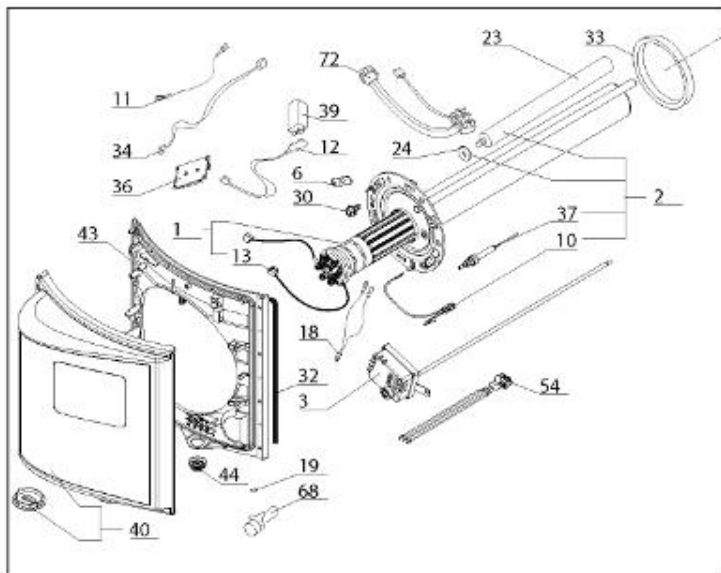

*LISTE DE PIECES*

01/06/2016

<i>Produit</i>	3060360 - CHA 270 STAB 570 HPC MO EU
<i>Modèle</i>	270L STABLE STEATITE
<i>Marque</i>	CHAFFOTEAUX
<i>Date</i>	05/04/2016

Table		HPC							
Rep.	Référence	ALIAS	Désignation	Remplacé par	Date début	Date fin	Multiple de vente	Tarif Public Unitaire HT	
1	60000059-01		RESISTANCE STEATITE 3000W D.50		08/14		1		
2	60002293		EMBASE + ANODE PROTECH		08/14		1		
3	60001544		THERMOSTAT A CANNE L:450				1		
6	60072531		PATTE DE FIXATION		08/14		1		
7	60001560		SUPPORT THERMOSTAT				1		
10	60001108-01		CABLAGE ELECTRODE > C.I.		08/14		1		
11	60002273		CABLAGE DE MASSE		08/14		1		
12	60000938		CABLAGE BATTERIE				1		
13	61401779		CABLAGE (BRUN)				1		
13	61401780		CABLAGE (VERT)				1		
13	61401781		CABLAGE (VIOLET)				1		
18	60002294		LAMPE TEMOIN		08/14		1		
19	998576		VITRE LED L=10.8		08/14		1		
23	65102462		ANODE D:25.5 L:380 M8		08/14		1		
24	61306237		JOINT ANODE				1		
30	60000681		VIS DE FIXATION EMBASE M 8-14 (6 PCES)		08/14		1		
32	60002136		JOINT 9X4 L: 2500		08/14		1		
33	60000682		JOINT BRIDE D:121.7-105-11.5		08/14		1		
34	60000939		CABLAGE ELECTRODE > C.I.				1		
36	60002586		CIRCUIT IMPRIME (3 mA)				1		
37	65109749		ANODE PROTECH		08/14		1		
39	925298		BATTERIE 9V-170 MAH				1		
40	60002296		COUVERCLE BOITIER		08/14		1		
43	60000513		FOND DE BOITIER				1		
44	926044		EMBOUT PASSE CABLE				1		
51	60002411		SUPPORT D:570				1		
53	926195		RACCORDS DIELECTRI. 3/4-75 A 300L KIT				1		
68	60002297		VOYANT ORANGE		08/14		1		
72	60002708		CABLAGE PUISSANCE				1		
5001	60002299		KIT DE FIXATION				1		