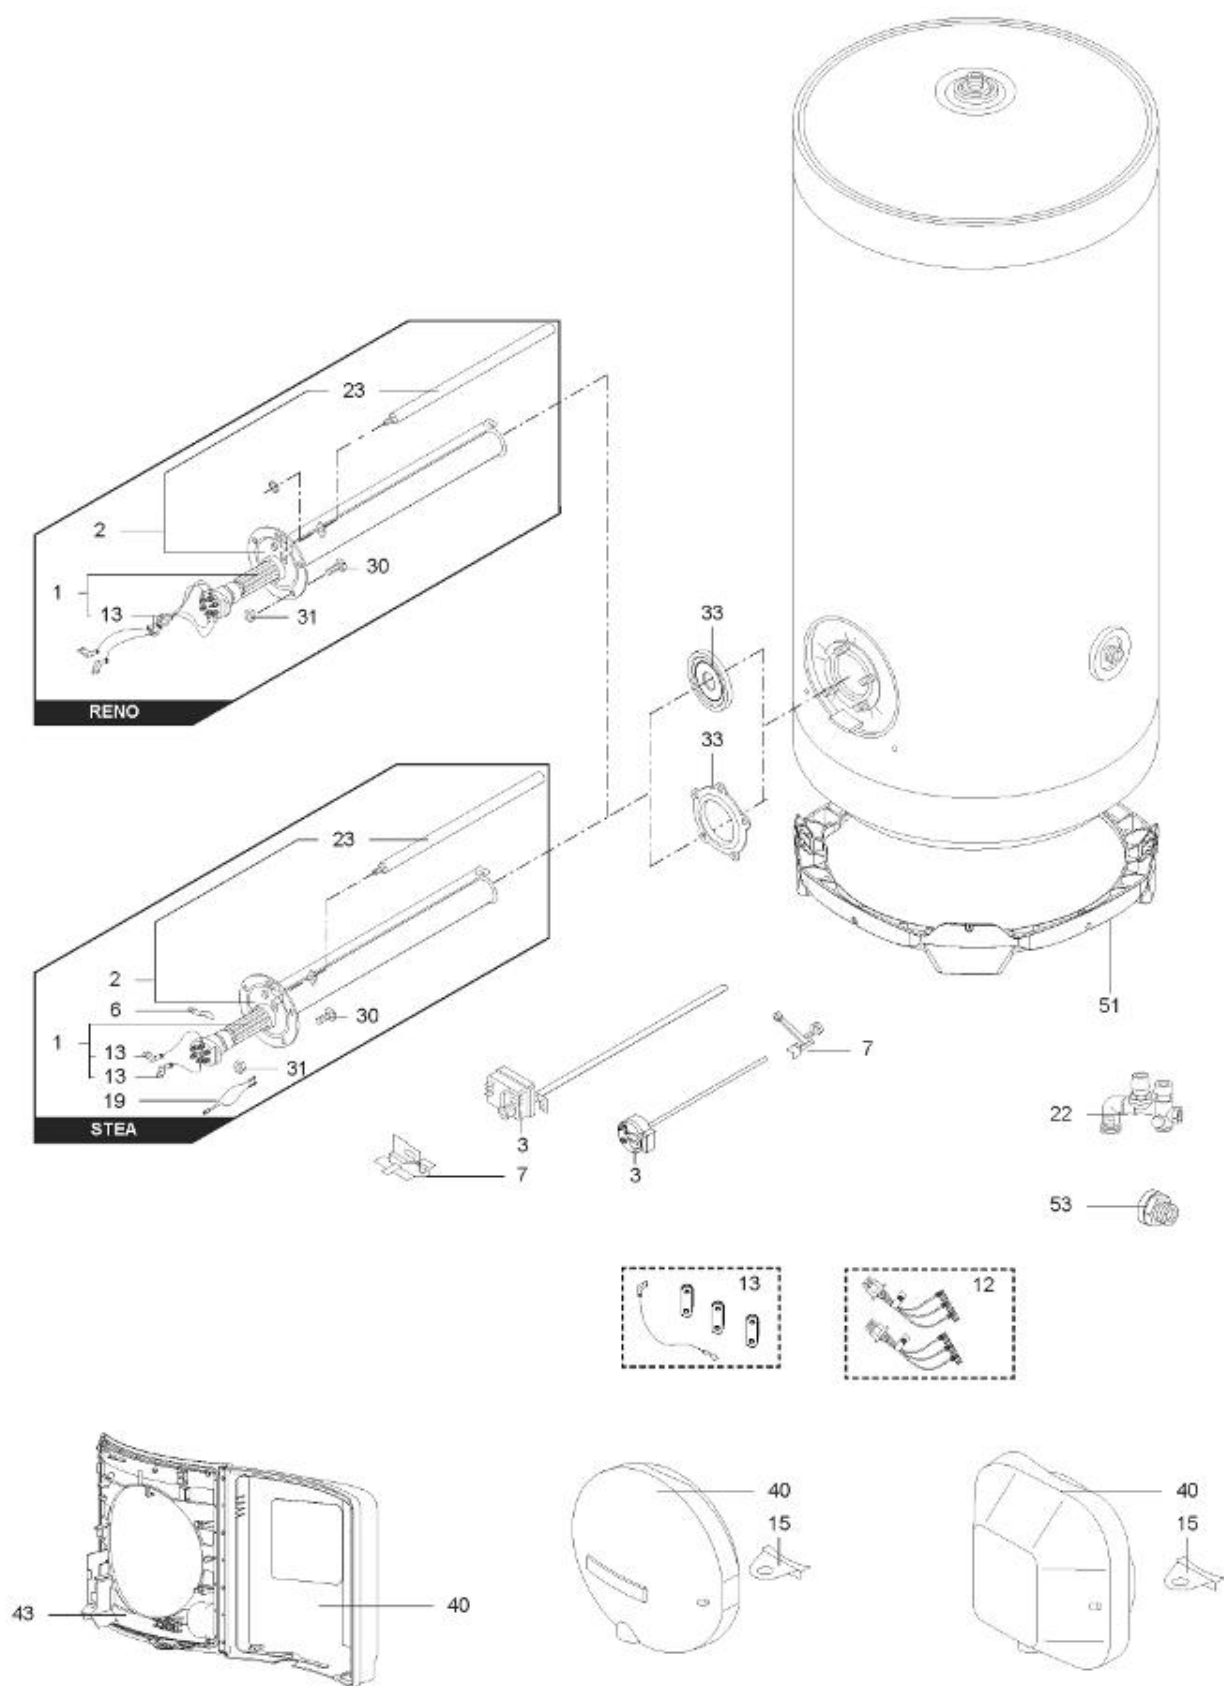

LISTE DE PIECES

01/06/2016

<i>Produit</i>	3060354 - CHA 250 STAB 560 STEA MO EU
<i>Modèle</i>	250L STABLE STEATITE
<i>Marque</i>	CHAFFOTEAUX
<i>Date</i>	12/02/2016

Table		STABLE							
Rep.	Référence	ALIAS	Désignation	Remplacé par	Date début	Date fin	Multiple de vente	Tarif Public Unitaire HT	
1	60000059-01		RESISTANCE STEATITE 3000W D.50				1		
2	60002567		EMBASE + ANODE				1		
3	60001544		THERMOSTAT A CANNE L:450				1		
6	60072531		PATTE DE FIXATION				1		
7	60001560		SUPPORT THERMOSTAT				1		
13	61401779		CABLAGE (BRUN)				1		
13	61401780		CABLAGE (VERT)				1		
13	61401781		CABLAGE (VIOLET)				1		
15	926124		SUPPORT PASSE-CABLE				1		
19	60000802		LAMPE TEMOIN				1		
23	65102462		ANODE D:25.5 L:380 M8				1		
30	60000681		VIS DE FIXATION EMBASE M 8-14 (6 PCES)				1		
33	60000682		JOINT BRIDE D:121.7-105-11.5				1		
40	60000948		CAPOT				1		
51	60000803		SUPPORT D:505-560				1		
53	926195		RACCORDS DIELECTRI. 3/4-75 A 300L KIT				1		