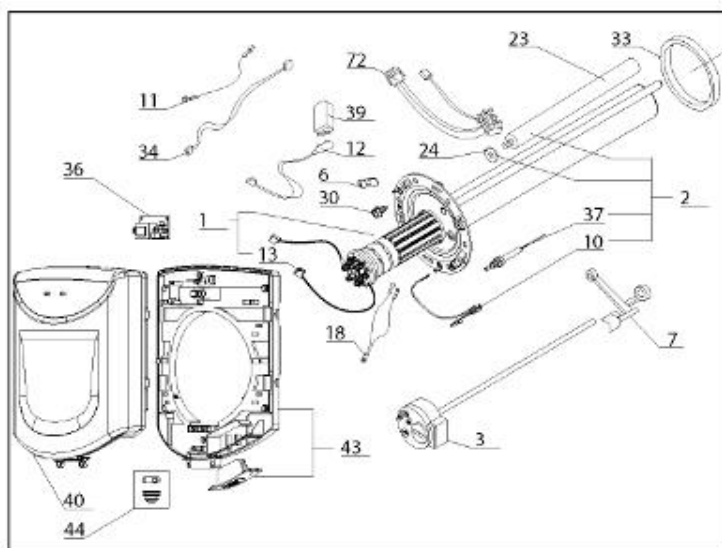

LISTE DE PIECES

01/06/2016

<i>Produit</i>	3010507 - CHA 250 STAB 560 HPC MO
<i>Modèle</i>	250L STABLE STEATITE
<i>Marque</i>	CHAFFOTEAUX
<i>Date</i>	05/04/2016

Table		HPC							
Rep.	Référence	ALIAS	Désignation	Remplacé par	Date début	Date fin	Multiple de vente	Tarif Public Unitaire HT	
1	396010-01		RESISTANCE STEATITE 3000W D.39			08/14	1		
2	60000440		EMBASE + ANODE			08/14	1		
3	60001544		THERMOSTAT A CANNE L:450			08/14	1		
7	926324		SEPARATEUR PLASTIQUE				1		
10	60000344		CABLAGE ELECTRODE			08/14	1		
12	60000938		CABLAGE BATTERIE				1		
13	61401779		CABLAGE (BRUN)				1		
13	61401780		CABLAGE (VERT)				1		
18	60000802		LAMPE TEMOIN				1		
19	998577		VITRE LED L=14.2			08/14	1		
30	918064		VIS DE FIXATION EMBASE M 8-20			08/14	1		
31	918004		ECROU FIXATION EMBASE M8			08/14	1		
33	924001		JOINT BRIDE 5 TROUS D.75			08/14	1		
34	60000939		CABLAGE ELECTRODE > C.I.				1		
36	60000384		CIRCUIT IMPRIME (6 mA)			08/14	1		
37	340406		ANODE PROTECH			08/14	1		
39	925298		BATTERIE 9V-170 MAH				1		
40	60000940		COUVERCLE BOITIER			08/14	1		
43	60000513		FOND DE BOITIER				1		
51	60000803		SUPPORT D:505-560				1		
53	926195		RACCORDS DIELECTRI. 3/4-75 A 300L KIT				1		
68	60000958		VOYANT ORANGE			08/14	1		
73	60001563		CABLAGE D'ALIMENTATION			08/14	1		