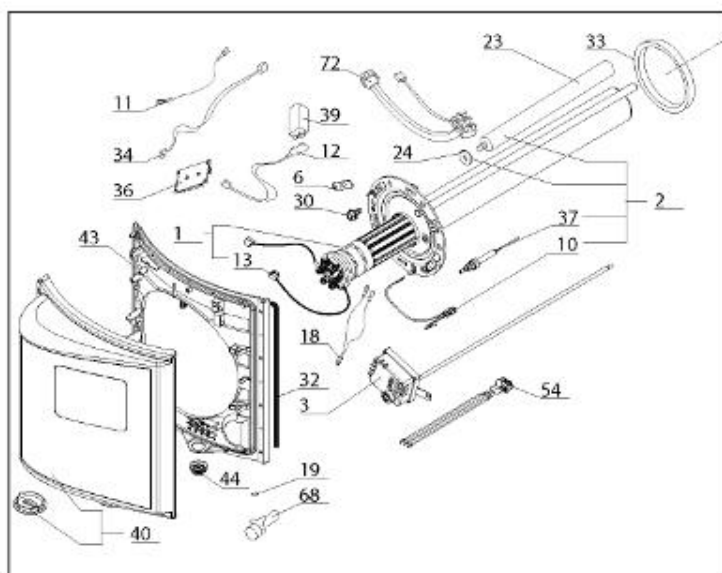

LISTE DE PIECES

01/06/2016

<i>Produit</i>	3010507 - CHA 250 STAB 560 HPC MO
<i>Modèle</i>	250L STABLE STEATITE
<i>Marque</i>	CHAFFOTEAUX
<i>Date</i>	05/04/2016

Table		HPC							
Rep.	Référence	ALIAS	Désignation	Remplacé par	Date début	Date fin	Multiple de vente	Tarif Public Unitaire HT	
1	396010-01		RESISTANCE STEATITE 3000W D.39			08/14	1		
2	60000440		EMBASE + ANODE			08/14	1		
3	60001544		THERMOSTAT A CANNE L:450			08/14	1		
7	926324		SEPARATEUR PLASTIQUE				1		
10	60000344		CABLAGE ELECTRODE			08/14	1		
12	60000938		CABLAGE BATTERIE				1		
13	61401779		CABLAGE (BRUN)				1		
13	61401780		CABLAGE (VERT)				1		
18	60000802		LAMPE TEMOIN				1		
19	998577		VITRE LED L=14.2			08/14	1		
30	918064		VIS DE FIXATION EMBASE M 8-20			08/14	1		
31	918004		ECROU FIXATION EMBASE M8			08/14	1		
33	924001		JOINT BRIDE 5 TROUS D.75			08/14	1		
34	60000939		CABLAGE ELECTRODE > C.I.				1		
36	60000384		CIRCUIT IMPRIME (6 mA)			08/14	1		
37	340406		ANODE PROTECH			08/14	1		
39	925298		BATTERIE 9V-170 MAH				1		
40	60000940		COUVERCLE BOITIER			08/14	1		
43	60000513		FOND DE BOITIER				1		
51	60000803		SUPPORT D:505-560				1		
53	926195		RACCORDS DIELECTRI. 3/4-75 A 300L KIT				1		
68	60000958		VOYANT ORANGE			08/14	1		
73	60001563		CABLAGE D'ALIMENTATION			08/14	1		