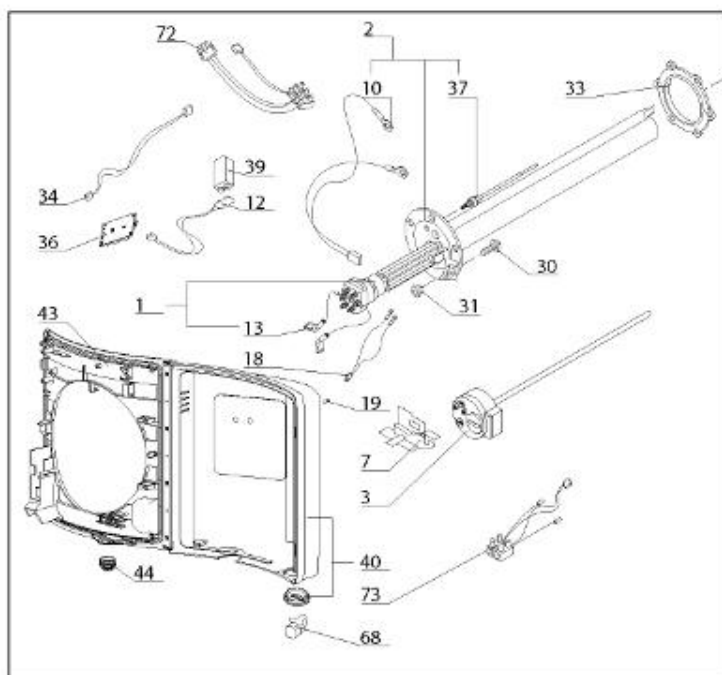

LISTE DE PIECES

01/06/2016

<i>Produit</i>	3010507 - CHA 250 STAB 560 HPC MO
<i>Modèle</i>	250L STABLE STEATITE
<i>Marque</i>	CHAFFOTEAUX
<i>Date</i>	05/04/2016

Table		HPC							
Rep.	Référence	ALIAS	Désignation	Remplacé par	Date début	Date fin	Multiple de vente	Tarif Public Unitaire HT	
1	396010-01		RESISTANCE STEATITE 3000W D.39			08/14	1		
2	60000440		EMBASE + ANODE			08/14	1		
3	60001544		THERMOSTAT A CANNE L:450			08/14	1		
7	926324		SEPARATEUR PLASTIQUE				1		
10	60000344		CABLAGE ELECTRODE			08/14	1		
12	60000938		CABLAGE BATTERIE				1		
13	61401779		CABLAGE (BRUN)				1		
13	61401780		CABLAGE (VERT)				1		
18	60000802		LAMPE TEMOIN				1		
19	998577		VITRE LED L=14.2			08/14	1		
30	918064		VIS DE FIXATION EMBASE M 8-20			08/14	1		
31	918004		ECROU FIXATION EMBASE M8			08/14	1		
33	924001		JOINT BRIDE 5 TROUS D.75			08/14	1		
34	60000939		CABLAGE ELECTRODE > C.I.				1		
36	60000384		CIRCUIT IMPRIME (6 mA)			08/14	1		
37	340406		ANODE PROTECH			08/14	1		
39	925298		BATTERIE 9V-170 MAH				1		
40	60000940		COUVERCLE BOITIER			08/14	1		
43	60000513		FOND DE BOITIER				1		
51	60000803		SUPPORT D:505-560				1		
53	926195		RACCORDS DIELECTRI. 3/4-75 A 300L KIT				1		
68	60000958		VOYANT ORANGE			08/14	1		
73	60001563		CABLAGE D'ALIMENTATION			08/14	1		