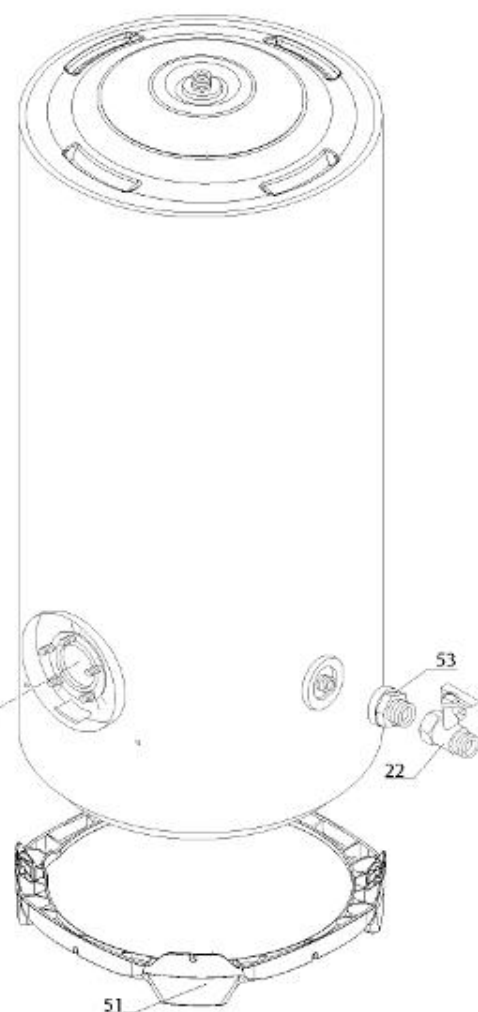

LISTE DE PIECES

01/06/2016

<i>Produit</i>	3010507 - CHA 250 STAB 560 HPC MO
<i>Modèle</i>	250L STABLE STEATITE
<i>Marque</i>	CHAFFOTEAUX
<i>Date</i>	05/04/2016

Table		HPC							
Rep.	Référence	ALIAS	Désignation	Remplacé par	Date début	Date fin	Multiple de vente	Tarif Public Unitaire HT	
1	396010-01		RESISTANCE STEATITE 3000W D.39			08/14	1		
2	60000440		EMBASE + ANODE			08/14	1		
3	60001544		THERMOSTAT A CANNE L:450			08/14	1		
7	926324		SEPARATEUR PLASTIQUE				1		
10	60000344		CABLAGE ELECTRODE			08/14	1		
12	60000938		CABLAGE BATTERIE				1		
13	61401779		CABLAGE (BRUN)				1		
13	61401780		CABLAGE (VERT)				1		
18	60000802		LAMPE TEMOIN				1		
19	998577		VITRE LED L=14.2			08/14	1		
30	918064		VIS DE FIXATION EMBASE M 8-20			08/14	1		
31	918004		ECROU FIXATION EMBASE M8			08/14	1		
33	924001		JOINT BRIDE 5 TROUS D.75			08/14	1		
34	60000939		CABLAGE ELECTRODE > C.I.				1		
36	60000384		CIRCUIT IMPRIME (6 mA)			08/14	1		
37	340406		ANODE PROTECH			08/14	1		
39	925298		BATTERIE 9V-170 MAH				1		
40	60000940		COUVERCLE BOITIER			08/14	1		
43	60000513		FOND DE BOITIER				1		
51	60000803		SUPPORT D:505-560				1		
53	926195		RACCORDS DIELECTRI. 3/4-75 A 300L KIT				1		
68	60000958		VOYANT ORANGE			08/14	1		
73	60001563		CABLAGE D'ALIMENTATION			08/14	1		