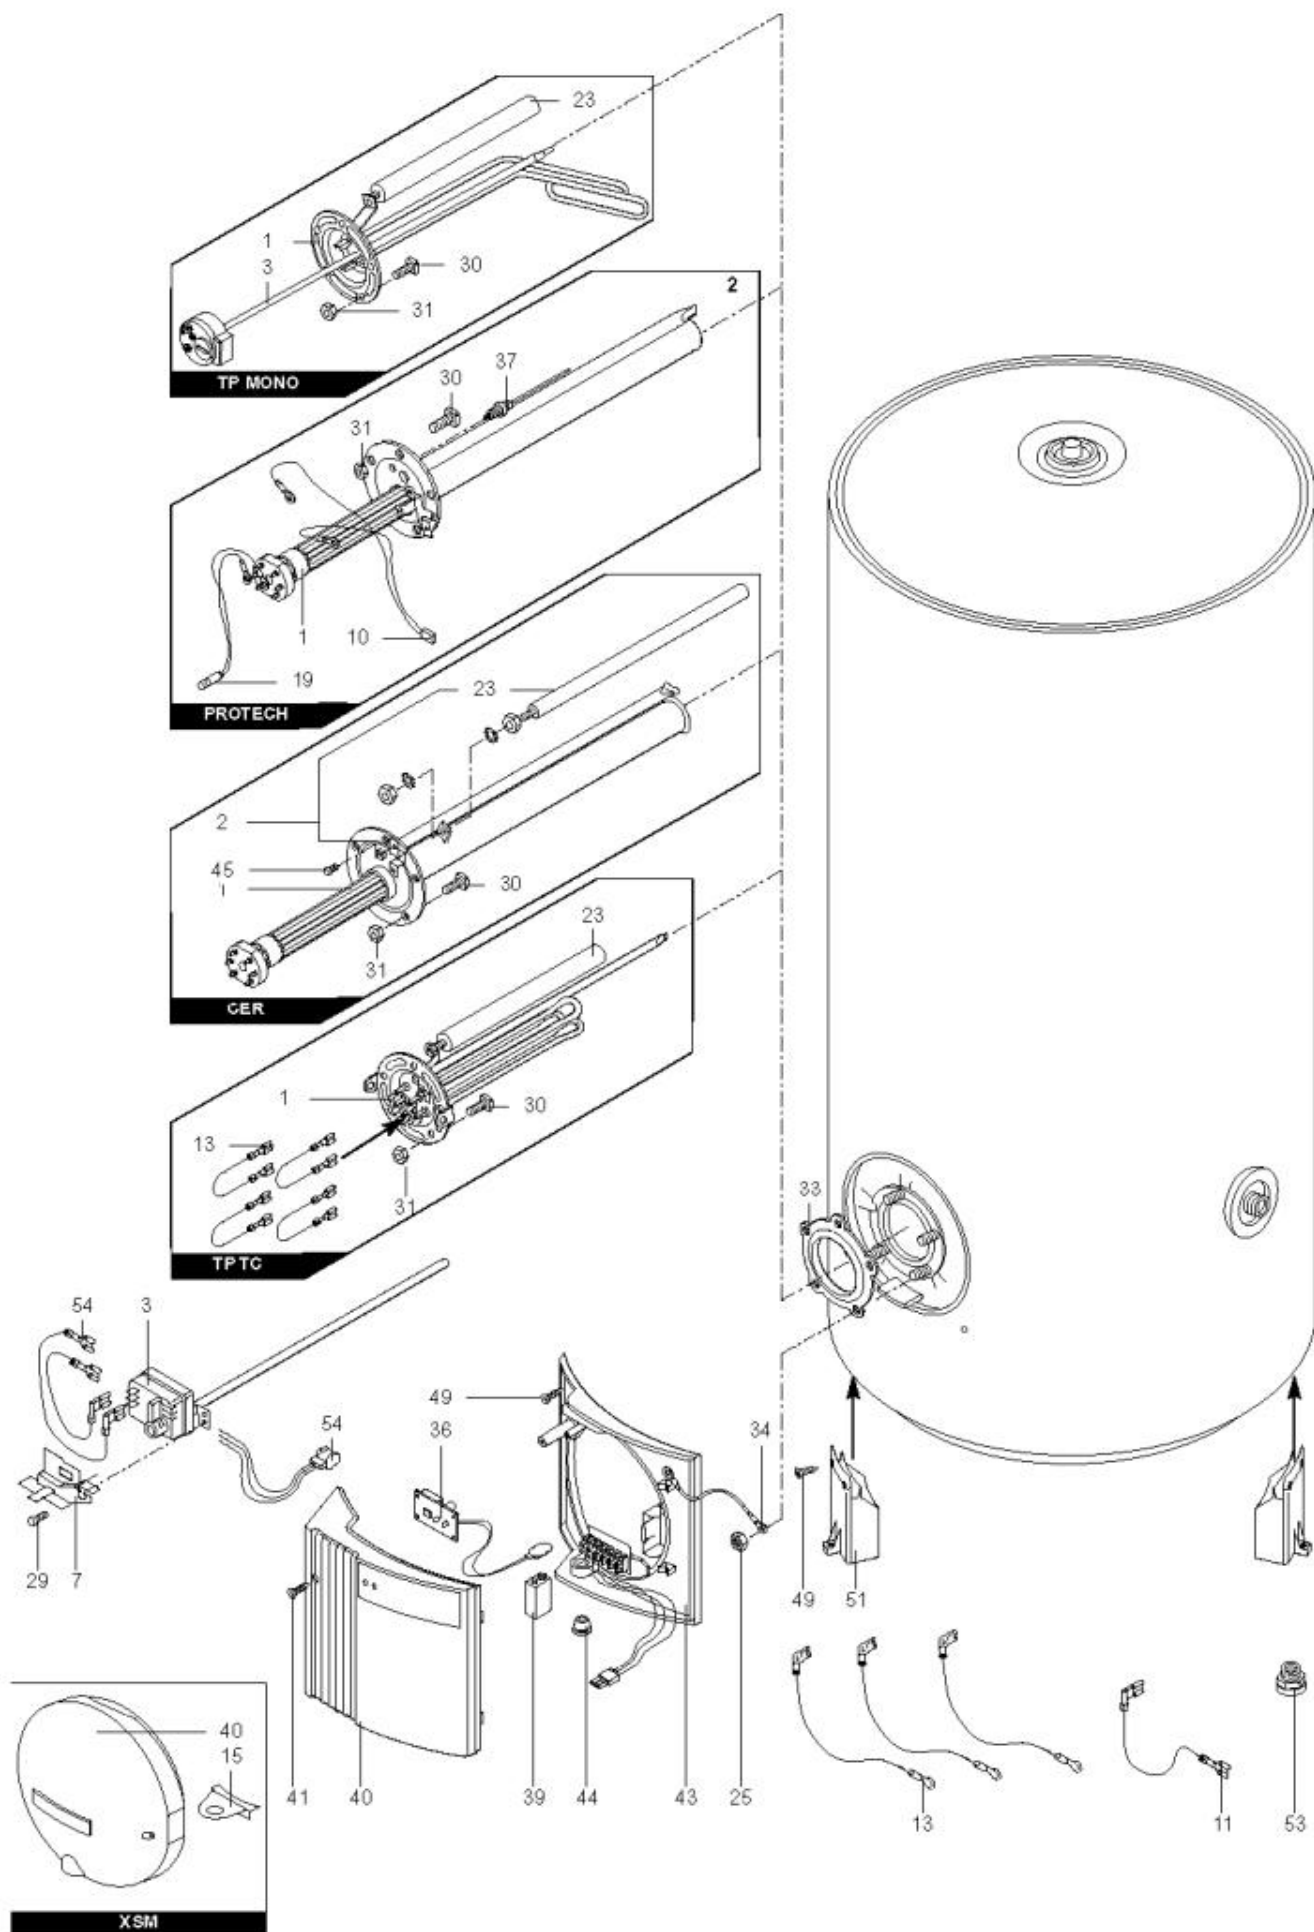

LISTE DE PIECES

01/06/2016

<i>Produit</i>	893081 - 250 Stable TP TC
<i>Modèle</i>	250L STABLE BLINDEE
<i>Marque</i>	CHAFFOTEAUX
<i>Date</i>	02/04/2012

Table		STABLE de 04/03 à ...							
Rep.	Référence	ALIAS	Désignation	Remplacé par	Date début	Date fin	Multiple de vente	Tarif Public Unitaire HT	
1	992163		RESISTANCE BLINDEE 3000W 380V 5 TROUS				1		
3	992162		THERMOSTAT A CANNE L:450				1		
11	925025		CABLAGE (BRUN) 2,5X160 (faston-faston)				1		
13	925075		CABLAGE (VIOLET) 2,5X100 (fast.-fast.)				1		
23	61316488-01		ANODE D:21,3 L:275 M5-M8				1		
25	918106		ECROU M 8-4				5		
29	918012		VIS M 5-8MM ZINGUEE				5		
30	918064		VIS DE FIXATION EMBASE M 8-20				1		
31	918004		ECROU FIXATION EMBASE M8				1		
33	924001		JOINT BRIDE 5 TROUS D.75				1		
34	925342		CABLAGE DE TERRE				1		
40	992145		CAPOT				1		
41	65100161		VIS DE FIXATION CAPOT	61005254			10		
43	992144		SUPPORT				1		
44	573273		PASSE CABLE				1		
49	61005324		VIS AUTOPERCEUSE D: 4.2-19				5		
51	992146		PIED HT 100				1		
54	925025		CABLAGE (BRUN) 2,5X160 (faston-faston)				1		