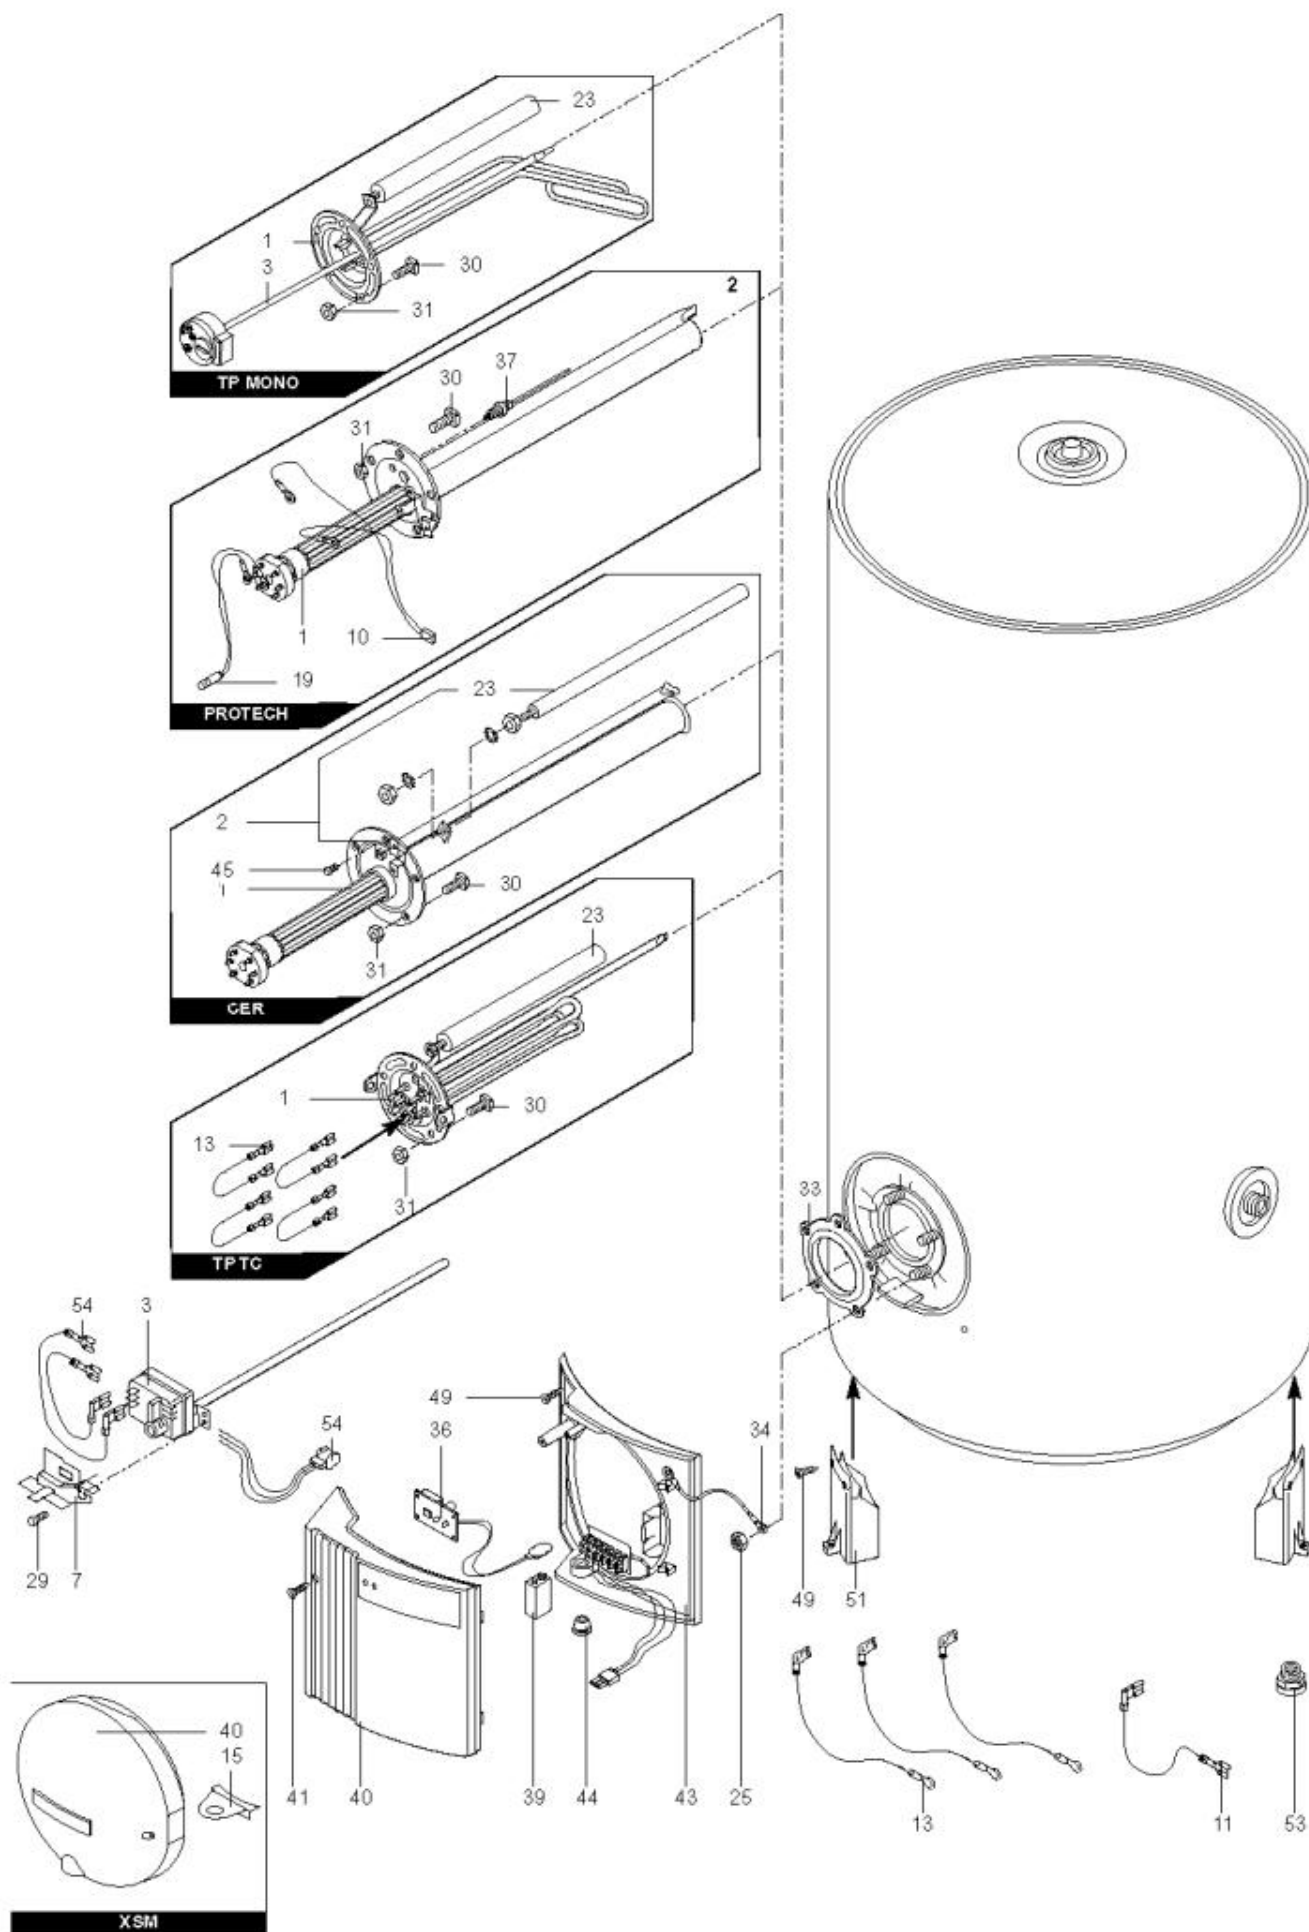

LISTE DE PIECES

01/06/2016

<i>Produit</i>	893072 - 250 Stable C&M TP TC
<i>Modèle</i>	250L STABLE BLINDEE
<i>Marque</i>	CHAFFOTEAUX
<i>Date</i>	02/04/2012

Table		STABLE de 04/03 à ...							
Rep.	Référence	ALIAS	Désignation	Remplacé par	Date début	Date fin	Multiple de vente	Tarif Public Unitaire HT	
1	992163		RESISTANCE BLINDEE 3000W 380V 5 TROUS				1		
3	992162		THERMOSTAT A CANNE L:450				1		
13	925075		CABLAGE (VIOLET) 2,5X100 (fast.-fast.)				1		
23	61316488-01		ANODE D:21,3 L:275 M5-M8				1		
25	918106		ECROU M 8-4				5		
29	918012		VIS M 5-8MM ZINGUEE				5		
30	918064		VIS DE FIXATION EMBASE M 8-20				1		
31	918004		ECROU FIXATION EMBASE M8				1		
33	924001		JOINT BRIDE 5 TROUS D.75				1		
34	925342		CABLAGE DE TERRE				1		
40	992145		CAPOT				1		
41	65100161		VIS DE FIXATION CAPOT	61005254			10		
43	992144		SUPPORT				1		
44	573273		PASSE CABLE				1		
49	61005324		VIS AUTOPERCEUSE D: 4.2-19				5		
51	992146		PIED HT 100				1		
54	925025		CABLAGE (BRUN) 2,5X160 (faston-faston)				1		