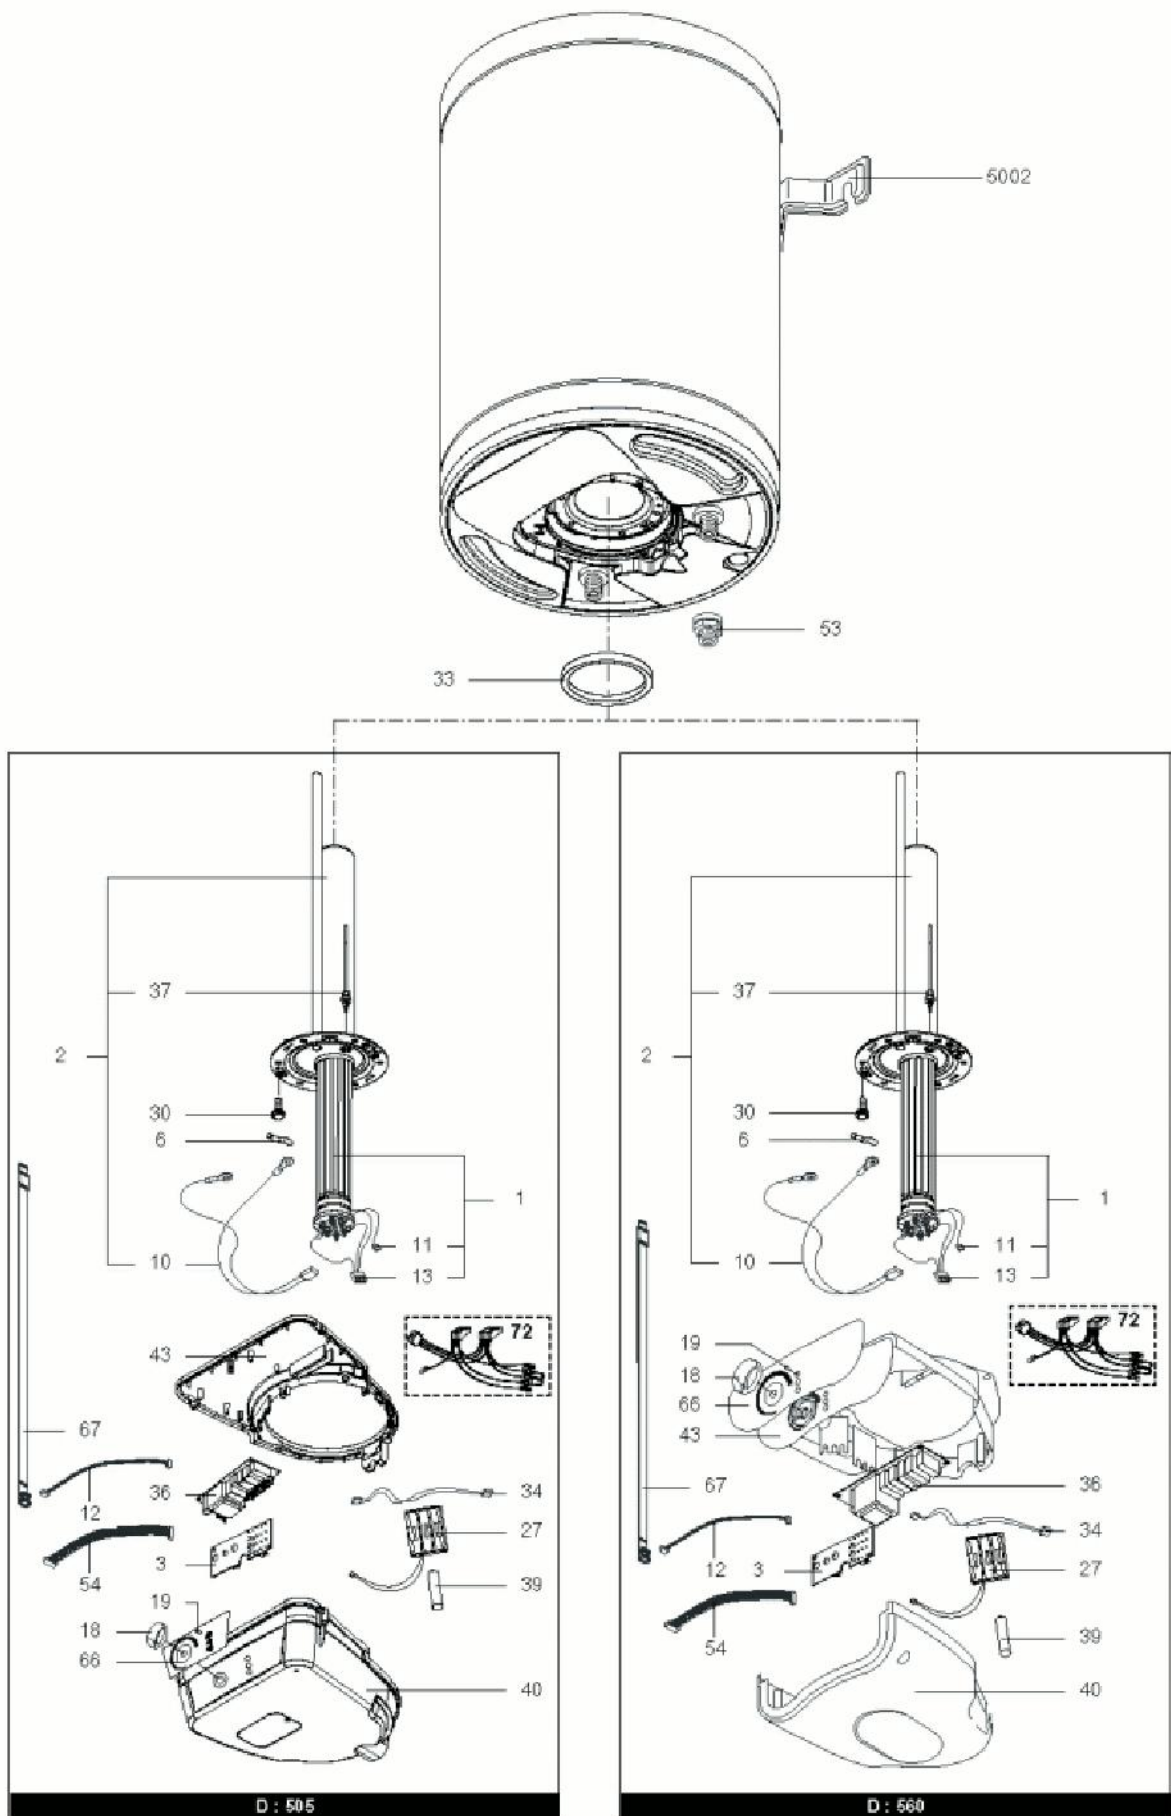

LISTE DE PIECES

01/06/2016

<i>Produit</i>	3010449 - CHA 200 VERT 560 TIT+ MT
<i>Modèle</i>	200L VERTICAL STEATITE
<i>Marque</i>	CHAFFOTEAUX
<i>Date</i>	29/03/2012

Table		VERTICAL							
Rep.	Référence	ALIAS	Désignation	Remplacé par	Date début	Date fin	Multiple de vente	Tarif Public Unitaire HT	
1	60000059-01		RESISTANCE STEATITE 3000W D.50				1		
2	60000714-01		EMBASE + ANODE PROTECH & MG				1		
3	60000773		CIRCUIT IMPRIME DE REGULATION				1		
6	60072531		PATTE DE FIXATION				1		
10	60000344		CABLAGE ELECTRODE				1		
11	60000449		CABLAGE RESISTANCE > C.I.				1		
12	60000451		CABLAGE THERMISTANCE				1		
13	60000450		CABLAGE RESISTANCE > C.I.				1		
18	60000441		MOLETTE DE REGLAGE				1		
19	998577		VITRE LED L=14.2				1		
27	60000478		PORTE BATTERIE				1		
30	60000681		VIS DE FIXATION EMBASE M 8-14 (6 PCES)				1		
33	60000682		JOINT BRIDE D:121.7-105-11.5				1		
34	60000475		CABLAGE ELECTRODE > C.I.				1		
36	60000442		CIRCUIT IMPRIME DE PUISSANCE				1		
37	340406		ANODE PROTECH				1		
39	60000443		BATTERIE AA				1		
40	60000452		COUVERCLE BOITIER	60000956			1		
43	60000711		FOND DE BOITIER				1		
53	926195		RACCORDS DIELECTRI. 3/4-75 A 300L KIT				1		
54	60000477		CABLAGE INTERCONNEXION				1		
66	60000453		FACE ADHESIVE				1		
67	60000446		THERMISTANCE				1		
72	60000482		FAISCEAU DE CABLES			12/09	1		
72	60001499		FAISCEAU DE CABLES		12/09		1		
5002	912006		PATTE MURALE D:470-505-560				1		