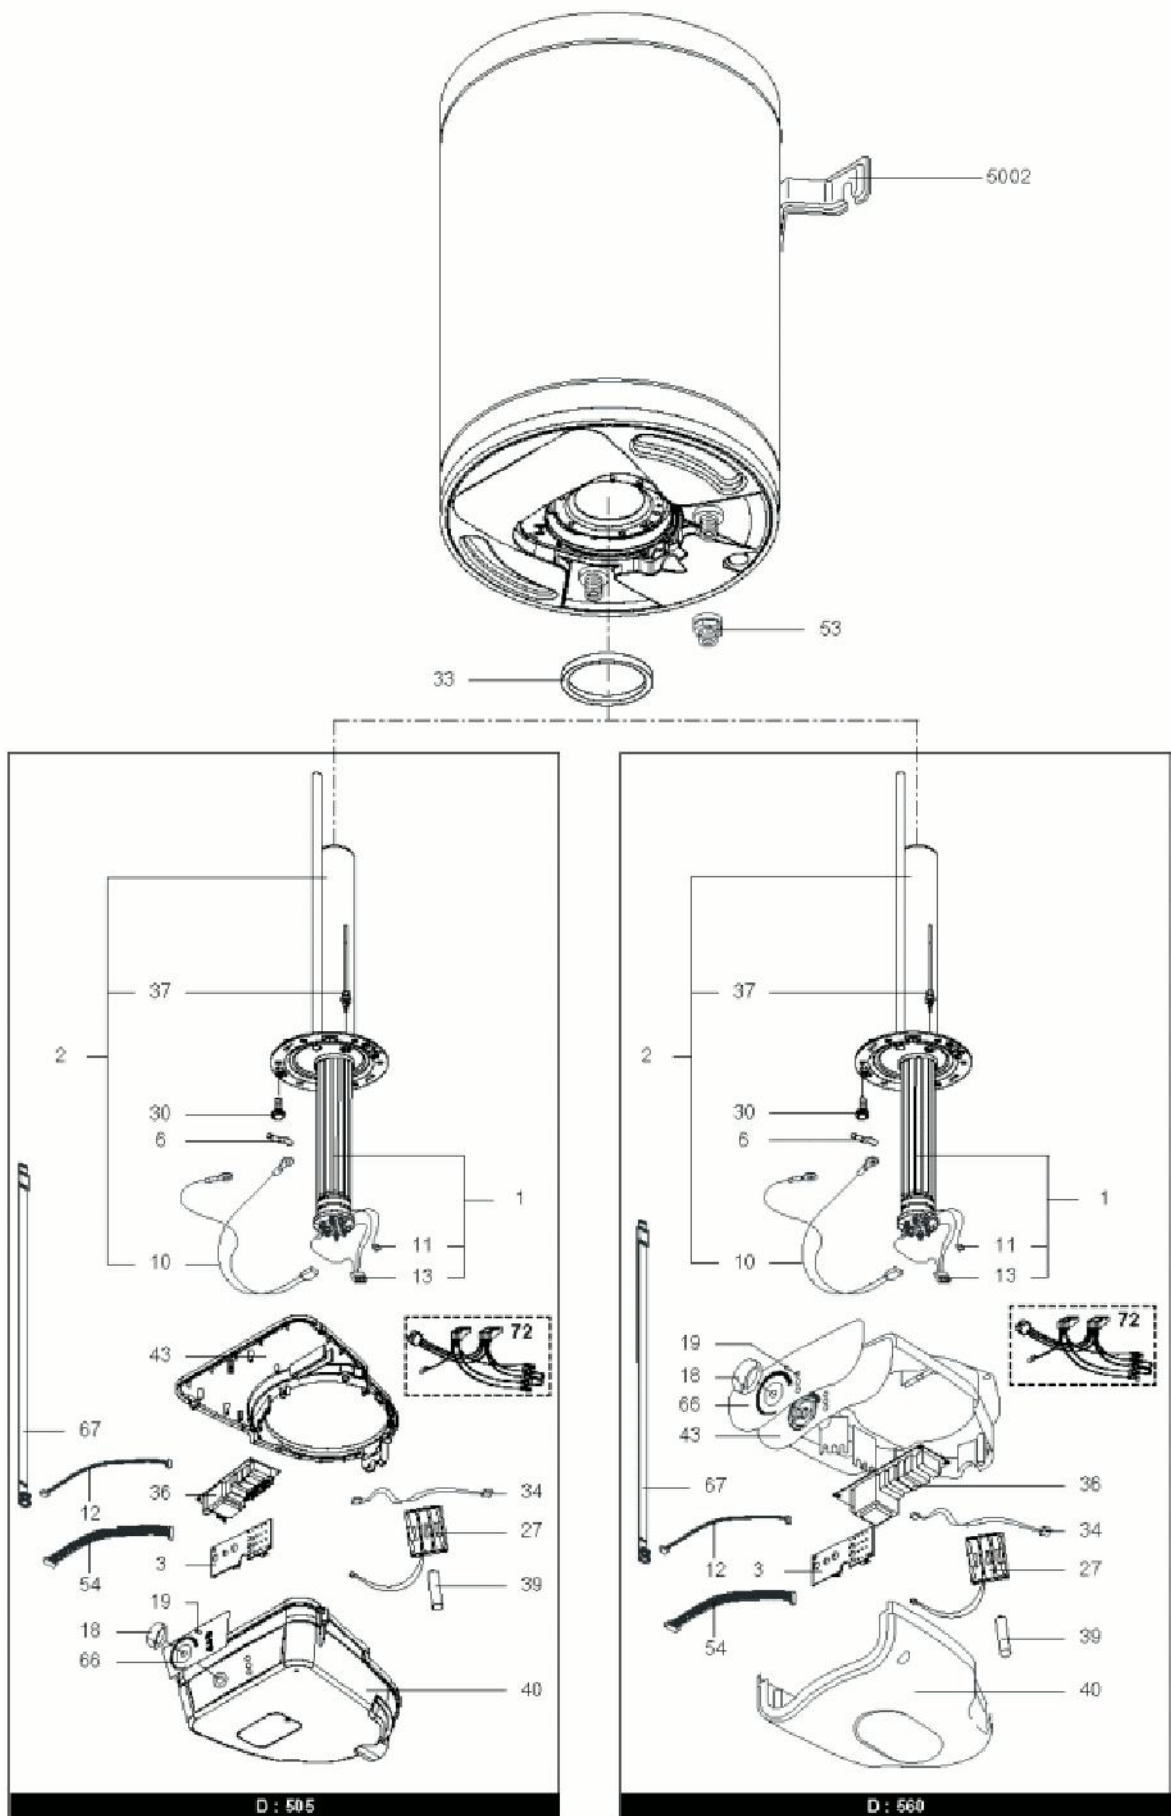

*LISTE DE PIECES*

01/06/2016

<i>Produit</i>	3000115 - CHA 200 VERT 505 TIT+ MT
<i>Modèle</i>	200L VERTICAL STEATITE
<i>Marque</i>	CHAFFOTEAUX
<i>Date</i>	29/03/2012

Table		VERTICAL							
Rep.	Référence	ALIAS	Désignation	Remplacé par	Date début	Date fin	Multiple de vente	Tarif Public Unitaire HT	
1	60000059-01		RESISTANCE STEATITE 3000W D.50				1		
2	60000714-01		EMBASE + ANODE PROTECH & MG				1		
3	60000773		CIRCUIT IMPRIME DE REGULATION				1		
6	60072531		PATTE DE FIXATION				1		
10	60000344		CABLAGE ELECTRODE				1		
11	60000449		CABLAGE RESISTANCE > C.I.				1		
12	60000772		CABLAGE THERMISTANCE				1		
13	60000450		CABLAGE RESISTANCE > C.I.				1		
18	60000441		MOLETTE DE REGLAGE				1		
19	998577		VITRE LED L=14.2				1		
27	60000478		PORTE BATTERIE				1		
30	60000681		VIS DE FIXATION EMBASE M 8-14 (6 PCES)				1		
33	60000682		JOINT BRIDE D:121.7-105-11.5				1		
34	60000475		CABLAGE ELECTRODE > C.I.				1		
36	60000442		CIRCUIT IMPRIME DE PUISSANCE				1		
37	340406		ANODE PROTECH				1		
39	60000443		BATTERIE AA				1		
40	60000777		COUVERCLE BOITIER				1		
43	60000778		FOND DE BOITIER				1		
53	926195		RACCORDS DIELECTRI. 3/4-75 A 300L KIT				1		
54	60000477		CABLAGE INTERCONNEXION				1		
66	60000780		FACE ADHESIVE				1		
67	60000446		THERMISTANCE				1		
72	60000779		FAISCEAU DE CABLES			12/09	1		
72	60001499		FAISCEAU DE CABLES		12/09		1		
5002	912006		PATTE MURALE D:470-505-560				1		