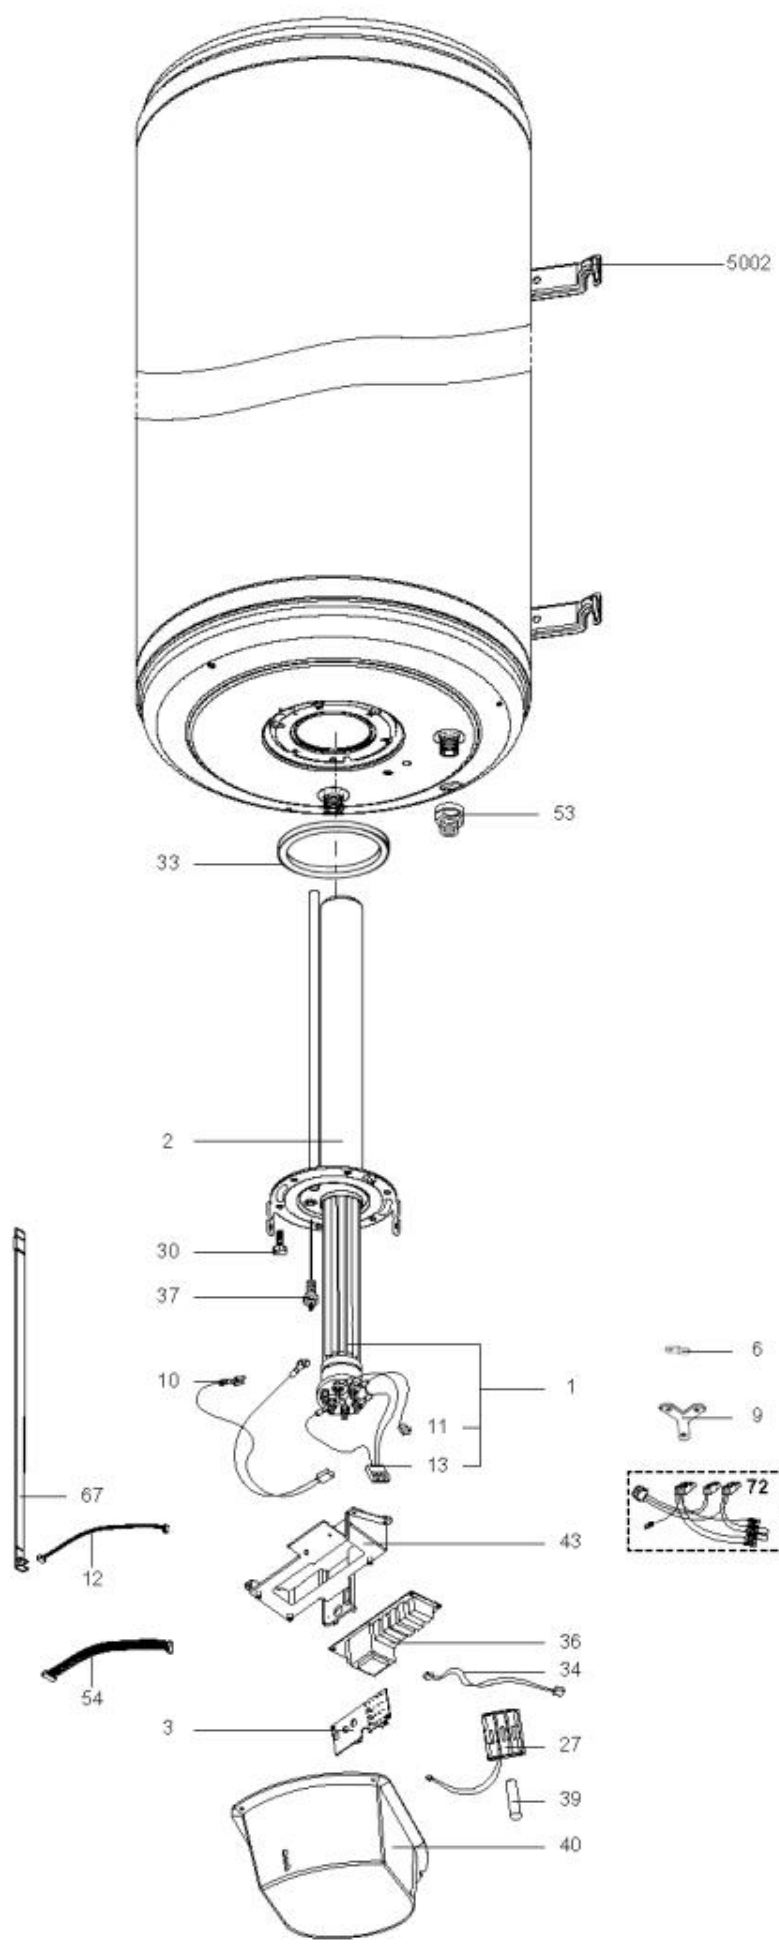

*LISTE DE PIECES*

27/05/2016

<i>Produit</i>	3060038 - 200 VT CER TITANIUM + C&M
<i>Modèle</i>	200L VERTICAL STEATITE
<i>Marque</i>	CHAFFOTEAUX
<i>Date</i>	29/03/2012

Table		VERTICAL CER TITANIUM							
Rep.	Référence	ALIAS	Désignation	Remplacé par	Date début	Date fin	Multiple de vente	Tarif Public Unitaire HT	
1	60000461		RESISTANCE STEATITE 2400W	61005491			1		
2	60000462		FOYER 6 TROUS				1		
3	60000773		CIRCUIT IMPRIME DE REGULATION				1		
6	60072531		PATTE DE FIXATION				1		
9	60000696		BARRETTE (X2) + ETOILE (X3) (Pochette)				1		
10	60000463		CABLAGE ELECTRODE				1		
11	60000449		CABLAGE RESISTANCE > C.I.				1		
12	60000464		CABLAGE THERMISTANCE				1		
13	60000450		CABLAGE RESISTANCE > C.I.				1		
27	60000510		PORTE BATTERIE				1		
30	61315253		VIS AUTOTARAUEUSE M 8-16	60000681			1		
33	60071829		JOINT BRIDE D:121.3-105-7.1				1		
34	60000507		CABLAGE ELECTRODE > C.I.				1		
36	60000442		CIRCUIT IMPRIME DE PUISSANCE				1		
37	340407		ANODE A COURANT GRAVE PROTECH				1		
39	60000443		BATTERIE AA				1		
40	60000465		COUVERCLE BOITIER				1		
43	60000466		FOND DE BOITIER				1		
53	60077535		MANCHON ISOLANT 3/4 MF				1		
54	60000509		CABLAGE INTERCONNEXION				1		
67	60000446		THERMISTANCE				1		
72	60000508		FAISCEAU DE CABLES				1		
5002	912006		PATTE MURALE D:470-505-560				1		