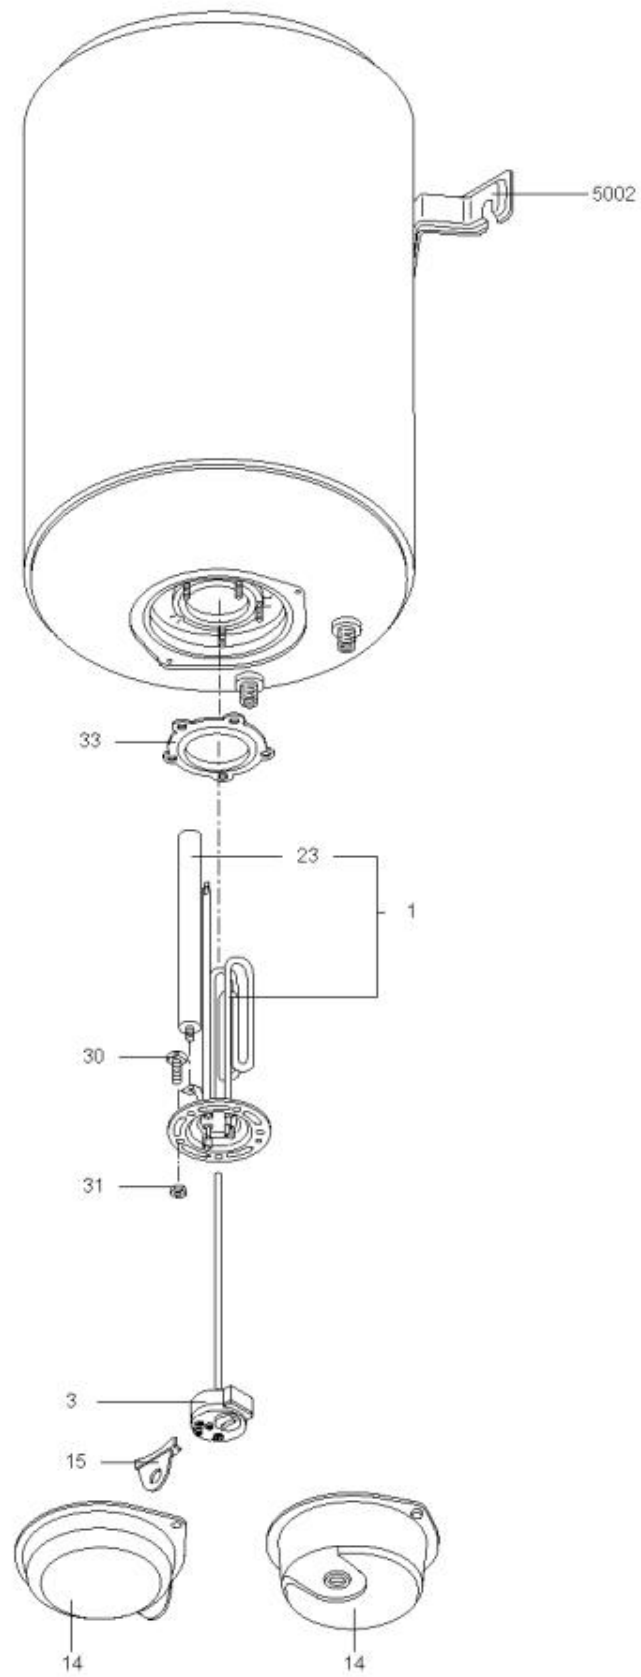

LISTE DE PIECES

27/05/2016

<i>Produit</i>	894043 - C&M 200 VMIL
<i>Modèle</i>	200L VERTICAL BLINDEE
<i>Marque</i>	CHAFFOTEAUX
<i>Date</i>	13/12/2006

Table		50-200 VMI-VMIL							
Rep.	Référence	ALIAS	Désignation	Remplacé par	Date début	Date fin	Multiple de vente	Tarif Public Unitaire HT	
1	816098		RESISTANCE BLINDEE 2500W 230V			12/06	1		
1	60000647		RESISTANCE BLINDEE 2500W 230V		12/06		1		
3	691220		THERMOSTAT EMBROCHABLE TBS L.450 230V			12/06	1		
3	691219		THERMOSTAT TBS L.300		12/06		1		
14	926041		CAPOT GRIS				1		
23	65102462		ANODE D:25.5 L:380 M8				1		
30	918064		VIS DE FIXATION EMBASE M 8-20				1		
31	918004		ECROU FIXATION EMBASE M8				1		
33	924001		JOINT BRIDE 5 TROUS D.75				1		
5002	912006		PATTE MURALE D:470-505-560				1		