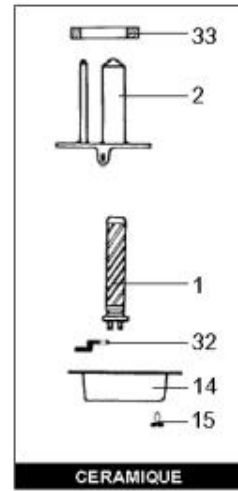

LISTE DE PIECES

27/05/2016

<i>Produit</i>	519800 - 200L VERT TRI TP Sup Prestige
<i>Modèle</i>	200L VERTICAL BLINDEE
<i>Marque</i>	CHAFFOTEAUX
<i>Date</i>	20/11/2009

Table		SUPER PRESTIGE							
Rep.	Référence	ALIAS	Désignation	Remplacé par	Date début	Date fin	Multiple de vente	Tarif Public Unitaire HT	
1	60061833		RESISTANCE BLINDEE 2400W				1		
3	60072542		THERMOSTAT A BULBES				1		
13	60052860		CABLAGE THERMOSTAT 0.25M				1		
14	60051088		CAPOT DE PROTECTION				1		
15	60050460-03		VIS A TOLE CBLZ D: 3.9-9.5				10		
22	60077063		GROUPE DE SECU. 15/21 OU 20/27				1		
33	60055819		JOINT				1		