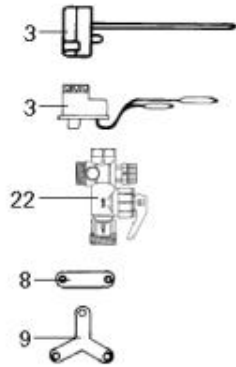

LISTE DE PIECES

27/05/2016

<i>Produit</i>	519800 - 200L VERT TRI TP Sup Prestige
<i>Modèle</i>	200L VERTICAL BLINDEE
<i>Marque</i>	CHAFFOTEAUX
<i>Date</i>	20/11/2009

Table		SUPER PRESTIGE							
Rep.	Référence	ALIAS	Désignation	Remplacé par	Date début	Date fin	Multiple de vente	Tarif Public Unitaire HT	
1	60061833		RESISTANCE BLINDEE 2400W				1		
3	60072542		THERMOSTAT A BULBES				1		
13	60052860		CABLAGE THERMOSTAT 0.25M				1		
14	60051088		CAPOT DE PROTECTION				1		
15	60050460-03		VIS A TOLE CBLZ D: 3.9-9.5				10		
22	60077063		GROUPE DE SECU. 15/21 OU 20/27				1		
33	60055819		JOINT				1		