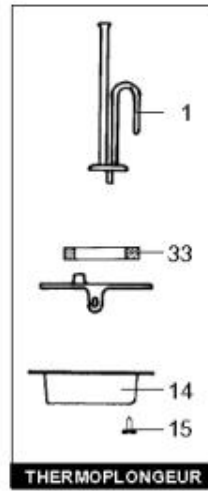

LISTE DE PIECES

27/05/2016

<i>Produit</i>	519800 - 200L VERT TRI TP Sup Prestige
<i>Modèle</i>	200L VERTICAL BLINDEE
<i>Marque</i>	CHAFFOTEAUX
<i>Date</i>	20/11/2009

Table		SUPER PRESTIGE							
Rep.	Référence	ALIAS	Désignation	Remplacé par	Date début	Date fin	Multiple de vente	Tarif Public Unitaire HT	
1	60061833		RESISTANCE BLINDEE 2400W				1		
3	60072542		THERMOSTAT A BULBES				1		
13	60052860		CABLAGE THERMOSTAT 0.25M				1		
14	60051088		CAPOT DE PROTECTION				1		
15	60050460-03		VIS A TOLE CBLZ D: 3.9-9.5				10		
22	60077063		GROUPE DE SECU. 15/21 OU 20/27				1		
33	60055819		JOINT				1		