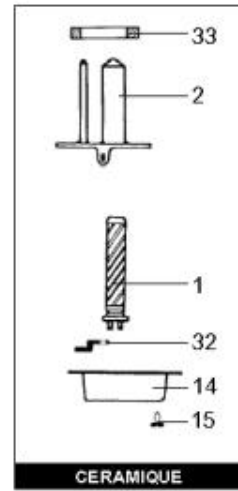

*LISTE DE PIECES*

27/05/2016

<i>Produit</i>	619800 - 200L VERT TRI TP Sup Prest DI
<i>Modèle</i>	200L VERTICAL BLINDEE
<i>Marque</i>	CHAFFOTEAUX
<i>Date</i>	20/11/2009

Table		SUPER PRESTIGE							
Rep.	Référence	ALIAS	Désignation	Remplacé par	Date début	Date fin	Multiple de vente	Tarif Public Unitaire HT	
1	60061833		RESISTANCE BLINDEE 2400W				1		
3	60072542		THERMOSTAT A BULBES				1		
13	60052860		CABLAGE THERMOSTAT 0.25M				1		
14	60051088		CAPOT DE PROTECTION				1		
15	60050460-03		VIS A TOLE CBLZ D: 3.9-9.5				10		
22	60077063		GROUPE DE SECU. 15/21 OU 20/27				1		
33	60055819		JOINT				1		