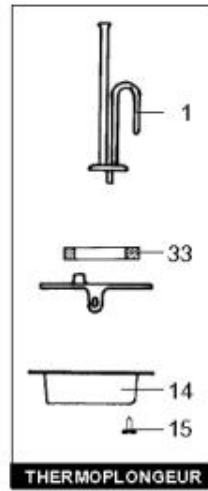

*LISTE DE PIECES*

27/05/2016

<i>Produit</i>	619800 - 200L VERT TRI TP Sup Prest DI
<i>Modèle</i>	200L VERTICAL BLINDEE
<i>Marque</i>	CHAFFOTEAUX
<i>Date</i>	20/11/2009

Table		SUPER PRESTIGE							
Rep.	Référence	ALIAS	Désignation	Remplacé par	Date début	Date fin	Multiple de vente	Tarif Public Unitaire HT	
1	60061833		RESISTANCE BLINDEE 2400W				1		
3	60072542		THERMOSTAT A BULBES				1		
13	60052860		CABLAGE THERMOSTAT 0.25M				1		
14	60051088		CAPOT DE PROTECTION				1		
15	60050460-03		VIS A TOLE CBLZ D: 3.9-9.5				10		
22	60077063		GROUPE DE SECU. 15/21 OU 20/27				1		
33	60055819		JOINT				1		