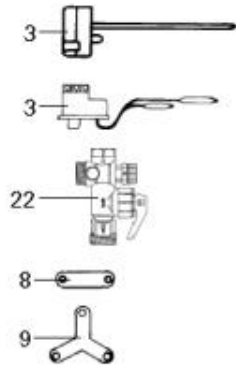

*LISTE DE PIECES*

27/05/2016

<i>Produit</i>	619800 - 200L VERT TRI TP Sup Prest DI
<i>Modèle</i>	200L VERTICAL BLINDEE
<i>Marque</i>	CHAFFOTEAUX
<i>Date</i>	20/11/2009

Table		SUPER PRESTIGE							
Rep.	Référence	ALIAS	Désignation	Remplacé par	Date début	Date fin	Multiple de vente	Tarif Public Unitaire HT	
1	60061833		RESISTANCE BLINDEE 2400W				1		
3	60072542		THERMOSTAT A BULBES				1		
13	60052860		CABLAGE THERMOSTAT 0.25M				1		
14	60051088		CAPOT DE PROTECTION				1		
15	60050460-03		VIS A TOLE CBLZ D: 3.9-9.5				10		
22	60077063		GROUPE DE SECU. 15/21 OU 20/27				1		
33	60055819		JOINT				1		