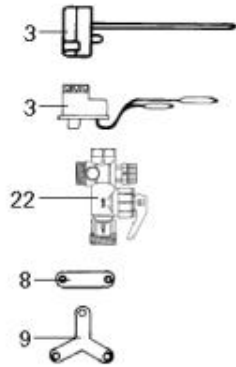

## LISTE DE PIECES

27/05/2016

<i>Produit</i>	519700 - 200L VERT MONO TP Sup Prestige
<i>Modèle</i>	200L VERTICAL BLINDEE
<i>Marque</i>	CHAFFOTEAUX
<i>Date</i>	20/11/2009

Table		SUPER PRESTIGE							
Rep.	Référence	ALIAS	Désignation	Remplacé par	Date début	Date fin	Multiple de vente	Tarif Public Unitaire HT	
1	60058408		RESISTANCE BLINDEE 2400W				1		
3	60072572		THERMOSTAT A CANNE D:6 L:450				1		
13	60058409		CABLAGE				1		
14	60051460		CAPOT DE PROTECTION				1		
15	60050460-03		VIS A TOLE CBLZ D: 3.9-9.5				10		
22	60077063		GROUPE DE SECU. 15/21 OU 20/27				1		
33	60055819		JOINT				1		