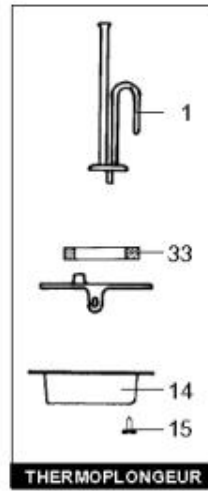

## LISTE DE PIECES

27/05/2016

<i>Produit</i>	519700 - 200L VERT MONO TP Sup Prestige
<i>Modèle</i>	200L VERTICAL BLINDEE
<i>Marque</i>	CHAFFOTEAUX
<i>Date</i>	20/11/2009

Table		SUPER PRESTIGE							
Rep.	Référence	ALIAS	Désignation	Remplacé par	Date début	Date fin	Multiple de vente	Tarif Public Unitaire HT	
1	60058408		RESISTANCE BLINDEE 2400W				1		
3	60072572		THERMOSTAT A CANNE D:6 L:450				1		
13	60058409		CABLAGE				1		
14	60051460		CAPOT DE PROTECTION				1		
15	60050460-03		VIS A TOLE CBLZ D: 3.9-9.5				10		
22	60077063		GROUPE DE SECU. 15/21 OU 20/27				1		
33	60055819		JOINT				1		