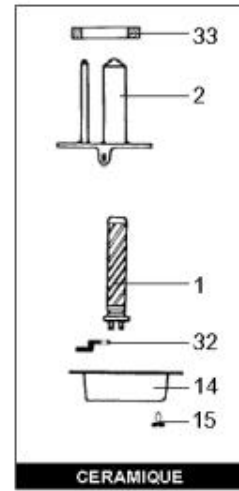

## LISTE DE PIECES

27/05/2016

<i>Produit</i>	519700 - 200L VERT MONO TP Sup Prestige
<i>Modèle</i>	200L VERTICAL BLINDEE
<i>Marque</i>	CHAFFOTEAUX
<i>Date</i>	20/11/2009

Table		SUPER PRESTIGE							
Rep.	Référence	ALIAS	Désignation	Remplacé par	Date début	Date fin	Multiple de vente	Tarif Public Unitaire HT	
1	60058408		RESISTANCE BLINDEE 2400W				1		
3	60072572		THERMOSTAT A CANNE D:6 L:450				1		
13	60058409		CABLAGE				1		
14	60051460		CAPOT DE PROTECTION				1		
15	60050460-03		VIS A TOLE CBLZ D: 3.9-9.5				10		
22	60077063		GROUPE DE SECU. 15/21 OU 20/27				1		
33	60055819		JOINT				1		