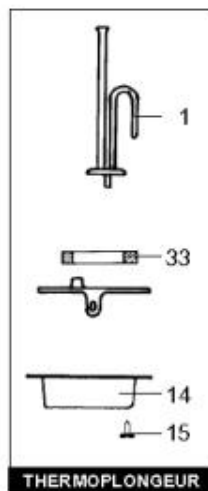

LISTE DE PIECES

27/05/2016

<i>Produit</i>	619700 - 200L VERT MONO TP Sup Prest DI
<i>Modèle</i>	200L VERTICAL BLINDEE
<i>Marque</i>	CHAFFOTEAUX
<i>Date</i>	20/11/2009

Table		SUPER PRESTIGE							
Rep.	Référence	ALIAS	Désignation	Remplacé par	Date début	Date fin	Multiple de vente	Tarif Public Unitaire HT	
1	60058408		RESISTANCE BLINDEE 2400W				1		
3	60072572		THERMOSTAT A CANNE D:6 L:450				1		
13	60058409		CABLAGE				1		
14	60051460		CAPOT DE PROTECTION				1		
15	60050460-03		VIS A TOLE CBLZ D: 3.9-9.5				10		
22	60077063		GROUPE DE SECU. 15/21 OU 20/27				1		
33	60055819		JOINT				1		