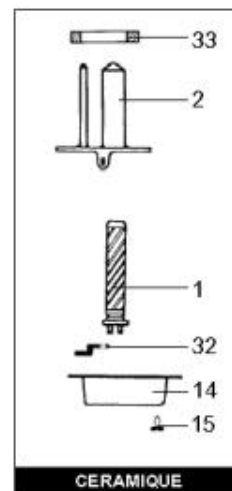

LISTE DE PIECES

27/05/2016

<i>Produit</i>	619700 - 200L VERT MONO TP Sup Prest DI
<i>Modèle</i>	200L VERTICAL BLINDEE
<i>Marque</i>	CHAFFOTEAUX
<i>Date</i>	20/11/2009

Table		SUPER PRESTIGE							
Rep.	Référence	ALIAS	Désignation	Remplacé par	Date début	Date fin	Multiple de vente	Tarif Public Unitaire HT	
1	60058408		RESISTANCE BLINDEE 2400W				1		
3	60072572		THERMOSTAT A CANNE D:6 L:450				1		
13	60058409		CABLAGE				1		
14	60051460		CAPOT DE PROTECTION				1		
15	60050460-03		VIS A TOLE CBLZ D: 3.9-9.5				10		
22	60077063		GROUPE DE SECU. 15/21 OU 20/27				1		
33	60055819		JOINT				1		