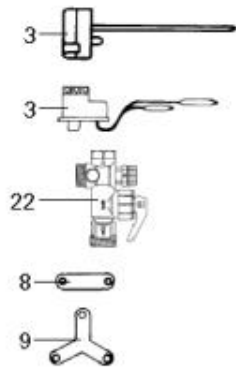

LISTE DE PIECES

27/05/2016

<i>Produit</i>	619700 - 200L VERT MONO TP Sup Prest DI
<i>Modèle</i>	200L VERTICAL BLINDEE
<i>Marque</i>	CHAFFOTEAUX
<i>Date</i>	20/11/2009

Table		SUPER PRESTIGE							
Rep.	Référence	ALIAS	Désignation	Remplacé par	Date début	Date fin	Multiple de vente	Tarif Public Unitaire HT	
1	60058408		RESISTANCE BLINDEE 2400W				1		
3	60072572		THERMOSTAT A CANNE D:6 L:450				1		
13	60058409		CABLAGE				1		
14	60051460		CAPOT DE PROTECTION				1		
15	60050460-03		VIS A TOLE CBLZ D: 3.9-9.5				10		
22	60077063		GROUPE DE SECU. 15/21 OU 20/27				1		
33	60055819		JOINT				1		