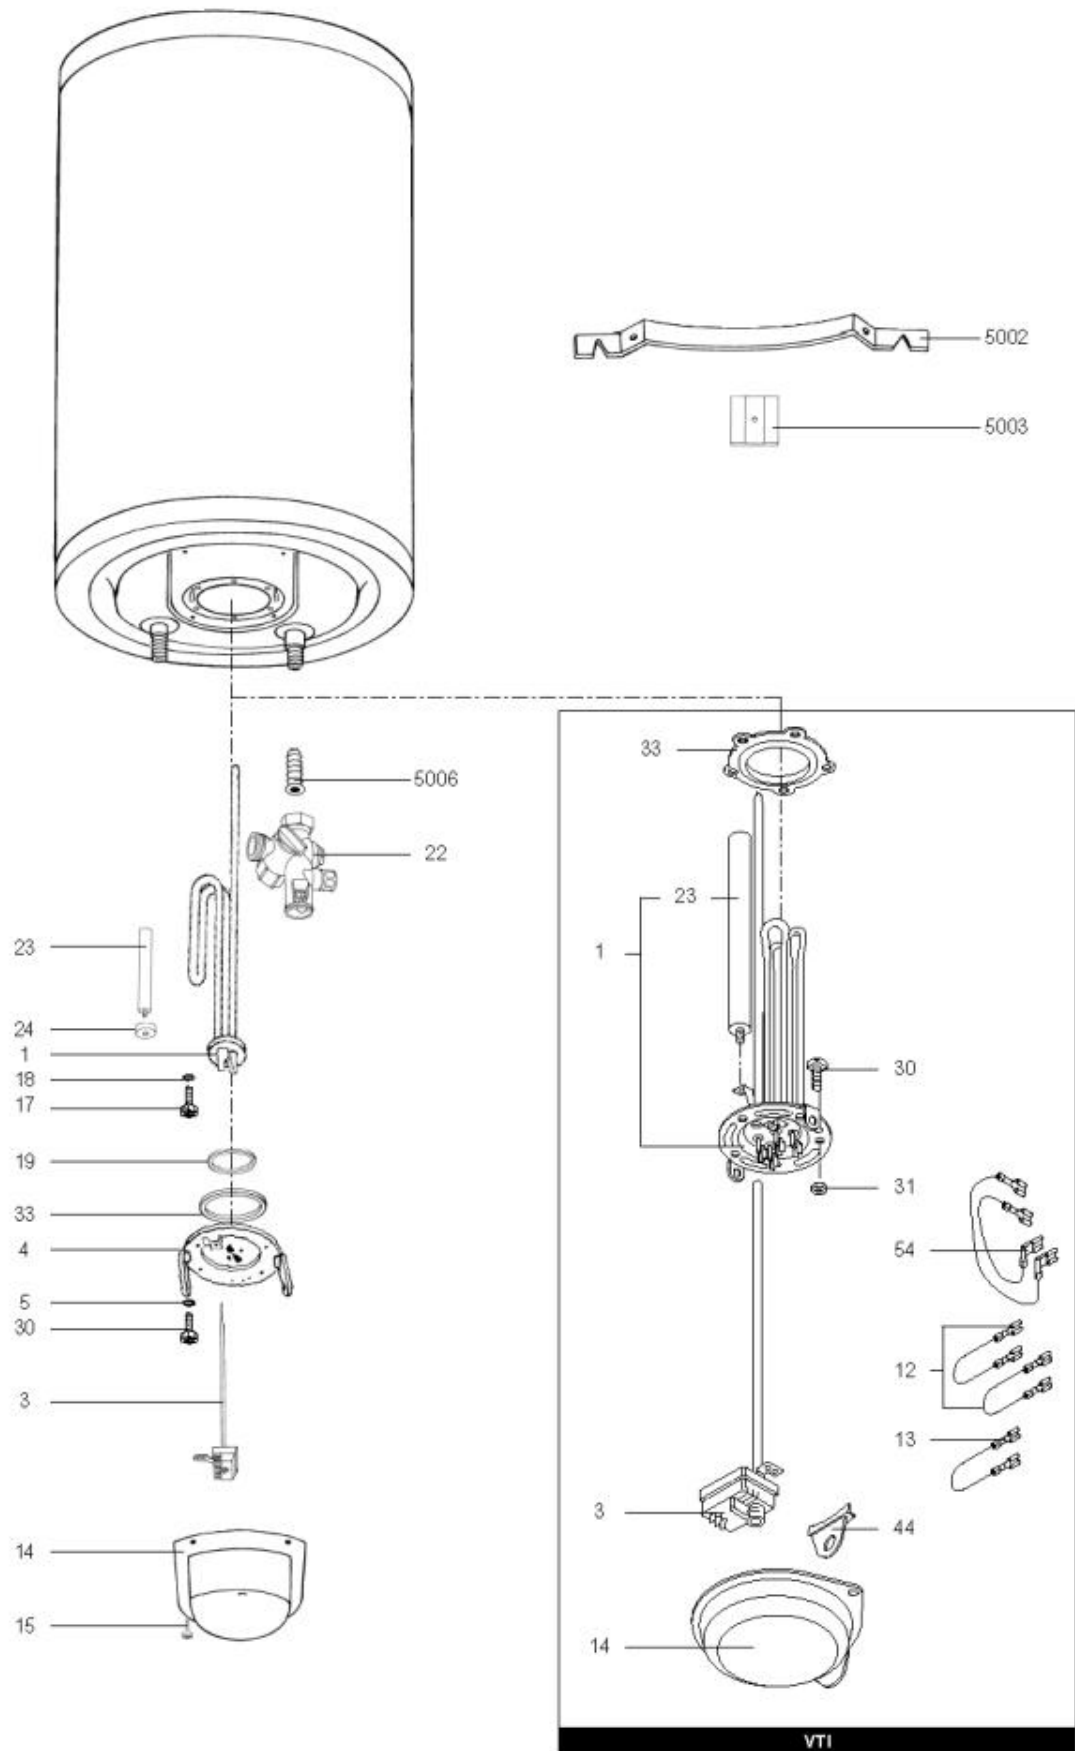

LISTE DE PIECES

27/05/2016

<i>Produit</i>	3010001 - 200 CM VTI
<i>Modèle</i>	200L VERTICAL BLINDEE
<i>Marque</i>	CHAFFOTEAUX
<i>Date</i>	27/03/2012

Table		C							
Rep.	Référence	ALIAS	Désignation	Remplacé par	Date début	Date fin	Multiple de vente	Tarif Public Unitaire HT	
1	816521		RESISTANCE BLINDEE 2500W 380V D.75 5TR				1		
3	691588		THERMOSTAT TAS L.450 380V				1		
12	925074		CABLAGE 2 (VIOLET)2,5X100(fast.-fast.)				1		
13	925075		CABLAGE (VIOLET) 2,5X100 (fast.-fast.)				1		
14	926115		CAPOT BLANC	60002276			1		
23	919031-01		ANODE D:18 L:600 M5-M8				1		
30	918064		VIS DE FIXATION EMBASE M 8-20				1		
31	918004		ECROU FIXATION EMBASE M8				1		
33	924001		JOINT BRIDE 5 TROUS D.75				1		
44	926124		SUPPORT PASSE-CABLE				1		
54	925025		CABLAGE (BRUN) 2,5X160 (faston-faston)				1		
5002	912006		PATTE MURALE D:470-505-560		08/03		1		