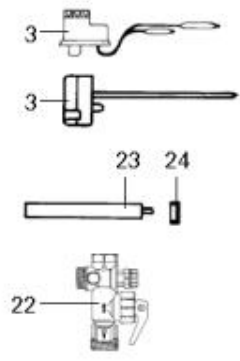

LISTE DE PIECES

27/05/2016

<i>Produit</i>	689700 - 200 CM VTG TP M 2200W
<i>Modèle</i>	200L VERTICAL BLINDEE
<i>Marque</i>	CHAFFOTEAUX
<i>Date</i>	18/11/2009

Table		C							
Rep.	Référence	ALIAS	Désignation	Remplacé par	Date début	Date fin	Multiple de vente	Tarif Public Unitaire HT	
1	61401777		RESISTANCE BLINDEE 2400W			12/04	1		
1	60000689		RESISTANCE BLINDEE 2200W		12/04		1		
3	691219		THERMOSTAT TBS L.300				1		
4	60073061		BRIDE FIXATION			12/04	1		
4	61316489		CONTRE BRIDE		12/04		1		
5	60072541		RONDELLE PLATE D : 16-9-1.5				5		
14	60051460		CAPOT DE PROTECTION				1		
15	60055818		VIS AUTOPERCEUSE D: 3.5-9.5				1		
17	60026501-03		ECROU H M 6-1 ep:5				10		
18	60013183-03		RONDELLE EVENTAIL D: 6				10		
19	65402015		JOINT TORIQUE (TP CUIVRE)				1		
22	60077063		GROUPE DE SECU. 15/21 OU 20/27				1		
23	977127-01		ANODE D:25,5 L:180 M5-M8			12/04	1		
23	61316488-01		ANODE D:21,3 L:275 M5-M8		12/04		1		
24	61306237		JOINT ANODE				1		
33	60071829		JOINT BRIDE D:121.3-105-7.1			06/00	1		
33	61013222		JOINT BRIDE D:121.3-105-6.1		06/00		1		