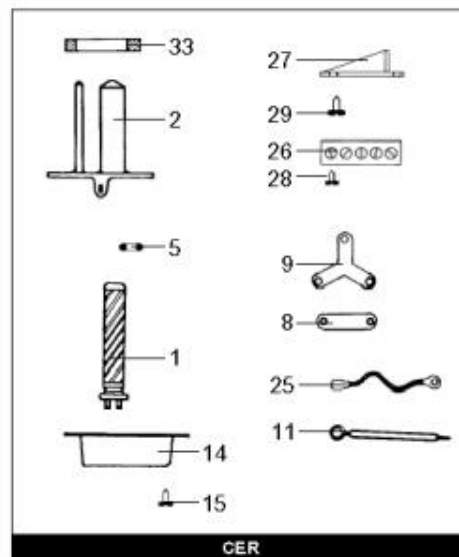

LISTE DE PIECES

27/05/2016

<i>Produit</i>	689700 - 200 CM VTG TP M 2200W
<i>Modèle</i>	200L VERTICAL BLINDEE
<i>Marque</i>	CHAFFOTEAUX
<i>Date</i>	18/11/2009

Table		C							
Rep.	Référence	ALIAS	Désignation	Remplacé par	Date début	Date fin	Multiple de vente	Tarif Public Unitaire HT	
1	61401777		RESISTANCE BLINDEE 2400W			12/04	1		
1	60000689		RESISTANCE BLINDEE 2200W		12/04		1		
3	691219		THERMOSTAT TBS L.300				1		
4	60073061		BRIDE FIXATION			12/04	1		
4	61316489		CONTRE BRIDE		12/04		1		
5	60072541		RONDELLE PLATE D : 16-9-1.5				5		
14	60051460		CAPOT DE PROTECTION				1		
15	60055818		VIS AUTOPERCEUSE D: 3.5-9.5				1		
17	60026501-03		ECROU H M 6-1 ep:5				10		
18	60013183-03		RONDELLE EVENTAIL D: 6				10		
19	65402015		JOINT TORIQUE (TP CUIVRE)				1		
22	60077063		GROUPE DE SECU. 15/21 OU 20/27				1		
23	977127-01		ANODE D:25,5 L:180 M5-M8			12/04	1		
23	61316488-01		ANODE D:21,3 L:275 M5-M8		12/04		1		
24	61306237		JOINT ANODE				1		
33	60071829		JOINT BRIDE D:121.3-105-7.1			06/00	1		
33	61013222		JOINT BRIDE D:121.3-105-6.1		06/00		1		