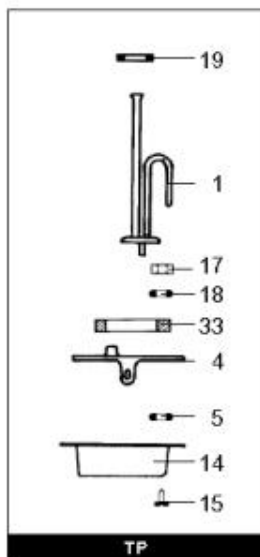

LISTE DE PIECES

27/05/2016

<i>Produit</i>	689700 - 200 CM VTG TP M 2200W
<i>Modèle</i>	200L VERTICAL BLINDEE
<i>Marque</i>	CHAFFOTEAUX
<i>Date</i>	18/11/2009

Table		C							
Rep.	Référence	ALIAS	Désignation	Remplacé par	Date début	Date fin	Multiple de vente	Tarif Public Unitaire HT	
1	61401777		RESISTANCE BLINDEE 2400W			12/04	1		
1	60000689		RESISTANCE BLINDEE 2200W		12/04		1		
3	691219		THERMOSTAT TBS L.300				1		
4	60073061		BRIDE FIXATION			12/04	1		
4	61316489		CONTRE BRIDE		12/04		1		
5	60072541		RONDELLE PLATE D : 16-9-1.5				5		
14	60051460		CAPOT DE PROTECTION				1		
15	60055818		VIS AUTOPERCEUSE D: 3.5-9.5				1		
17	60026501-03		ECROU H M 6-1 ep:5				10		
18	60013183-03		RONDELLE EVENTAIL D: 6				10		
19	65402015		JOINT TORIQUE (TP CUIVRE)				1		
22	60077063		GROUPE DE SECU. 15/21 OU 20/27				1		
23	977127-01		ANODE D:25,5 L:180 M5-M8			12/04	1		
23	61316488-01		ANODE D:21,3 L:275 M5-M8		12/04		1		
24	61306237		JOINT ANODE				1		
33	60071829		JOINT BRIDE D:121.3-105-7.1			06/00	1		
33	61013222		JOINT BRIDE D:121.3-105-6.1		06/00		1		