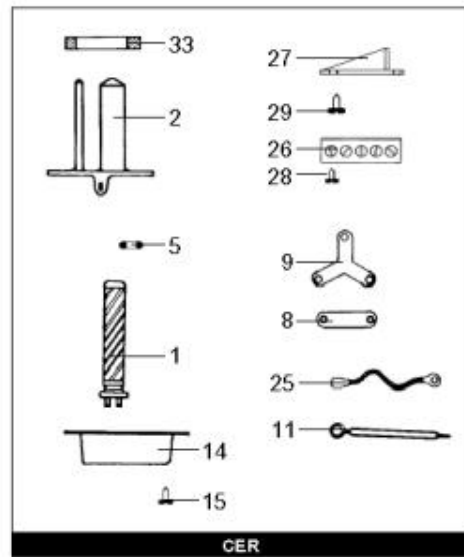

LISTE DE PIECES

27/05/2016

<i>Produit</i>	98689700 - 200 CM VER P MONO
<i>Modèle</i>	200L VERTICAL BLINDEE
<i>Marque</i>	CHAFFOTEAUX
<i>Date</i>	18/11/2009

Table		C							
Rep.	Référence	ALIAS	Désignation	Remplacé par	Date début	Date fin	Multiple de vente	Tarif Public Unitaire HT	
1	61401777		RESISTANCE BLINDEE 2400W			12/04	1		
1	60000689		RESISTANCE BLINDEE 2200W		12/04		1		
3	691219		THERMOSTAT TBS L.300				1		
4	60073061		BRIDE FIXATION			12/04	1		
4	61316489		CONTRE BRIDE		12/04		1		
5	60072541		RONDELLE PLATE D : 16-9-1.5				5		
14	60051460		CAPOT DE PROTECTION				1		
15	60055818		VIS AUTOPERCEUSE D: 3.5-9.5				1		
17	60026501-03		ECROU H M 6-1 ep:5				10		
18	60013183-03		RONDELLE EVENTAIL D: 6				10		
19	65402015		JOINT TORIQUE (TP CUIVRE)				1		
22	60077063		GROUPE DE SECU. 15/21 OU 20/27				1		
23	977127-01		ANODE D:25,5 L:180 M5-M8			12/04	1		
23	61316488-01		ANODE D:21,3 L:275 M5-M8		12/04		1		
24	61306237		JOINT ANODE				1		
33	60071829		JOINT BRIDE D:121.3-105-7.1			06/00	1		
33	61013222		JOINT BRIDE D:121.3-105-6.1		06/00		1		