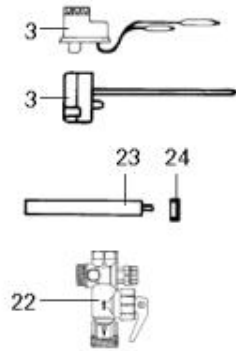

LISTE DE PIECES

27/05/2016

<i>Produit</i>	98689700 - 200 CM VER P MONO
<i>Modèle</i>	200L VERTICAL BLINDEE
<i>Marque</i>	CHAFFOTEAUX
<i>Date</i>	18/11/2009

Table		C							
Rep.	Référence	ALIAS	Désignation	Remplacé par	Date début	Date fin	Multiple de vente	Tarif Public Unitaire HT	
1	61401777		RESISTANCE BLINDEE 2400W			12/04	1		
1	60000689		RESISTANCE BLINDEE 2200W		12/04		1		
3	691219		THERMOSTAT TBS L.300				1		
4	60073061		BRIDE FIXATION			12/04	1		
4	61316489		CONTRE BRIDE		12/04		1		
5	60072541		RONDELLE PLATE D : 16-9-1.5				5		
14	60051460		CAPOT DE PROTECTION				1		
15	60055818		VIS AUTOPERCEUSE D: 3.5-9.5				1		
17	60026501-03		ECROU H M 6-1 ep:5				10		
18	60013183-03		RONDELLE EVENTAIL D: 6				10		
19	65402015		JOINT TORIQUE (TP CUIVRE)				1		
22	60077063		GROUPE DE SECU. 15/21 OU 20/27				1		
23	977127-01		ANODE D:25,5 L:180 M5-M8			12/04	1		
23	61316488-01		ANODE D:21,3 L:275 M5-M8		12/04		1		
24	61306237		JOINT ANODE				1		
33	60071829		JOINT BRIDE D:121.3-105-7.1			06/00	1		
33	61013222		JOINT BRIDE D:121.3-105-6.1		06/00		1		