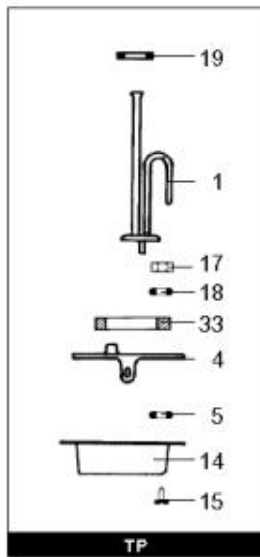

LISTE DE PIECES

27/05/2016

<i>Produit</i>	98689700 - 200 CM VER P MONO
<i>Modèle</i>	200L VERTICAL BLINDEE
<i>Marque</i>	CHAFFOTEAUX
<i>Date</i>	18/11/2009

Table		C							
Rep.	Référence	ALIAS	Désignation	Remplacé par	Date début	Date fin	Multiple de vente	Tarif Public Unitaire HT	
1	61401777		RESISTANCE BLINDEE 2400W			12/04	1		
1	60000689		RESISTANCE BLINDEE 2200W		12/04		1		
3	691219		THERMOSTAT TBS L.300				1		
4	60073061		BRIDE FIXATION			12/04	1		
4	61316489		CONTRE BRIDE		12/04		1		
5	60072541		RONDELLE PLATE D : 16-9-1.5				5		
14	60051460		CAPOT DE PROTECTION				1		
15	60055818		VIS AUTOPERCEUSE D: 3.5-9.5				1		
17	60026501-03		ECROU H M 6-1 ep:5				10		
18	60013183-03		RONDELLE EVENTAIL D: 6				10		
19	65402015		JOINT TORIQUE (TP CUIVRE)				1		
22	60077063		GROUPE DE SECU. 15/21 OU 20/27				1		
23	977127-01		ANODE D:25,5 L:180 M5-M8			12/04	1		
23	61316488-01		ANODE D:21,3 L:275 M5-M8		12/04		1		
24	61306237		JOINT ANODE				1		
33	60071829		JOINT BRIDE D:121.3-105-7.1			06/00	1		
33	61013222		JOINT BRIDE D:121.3-105-6.1		06/00		1		