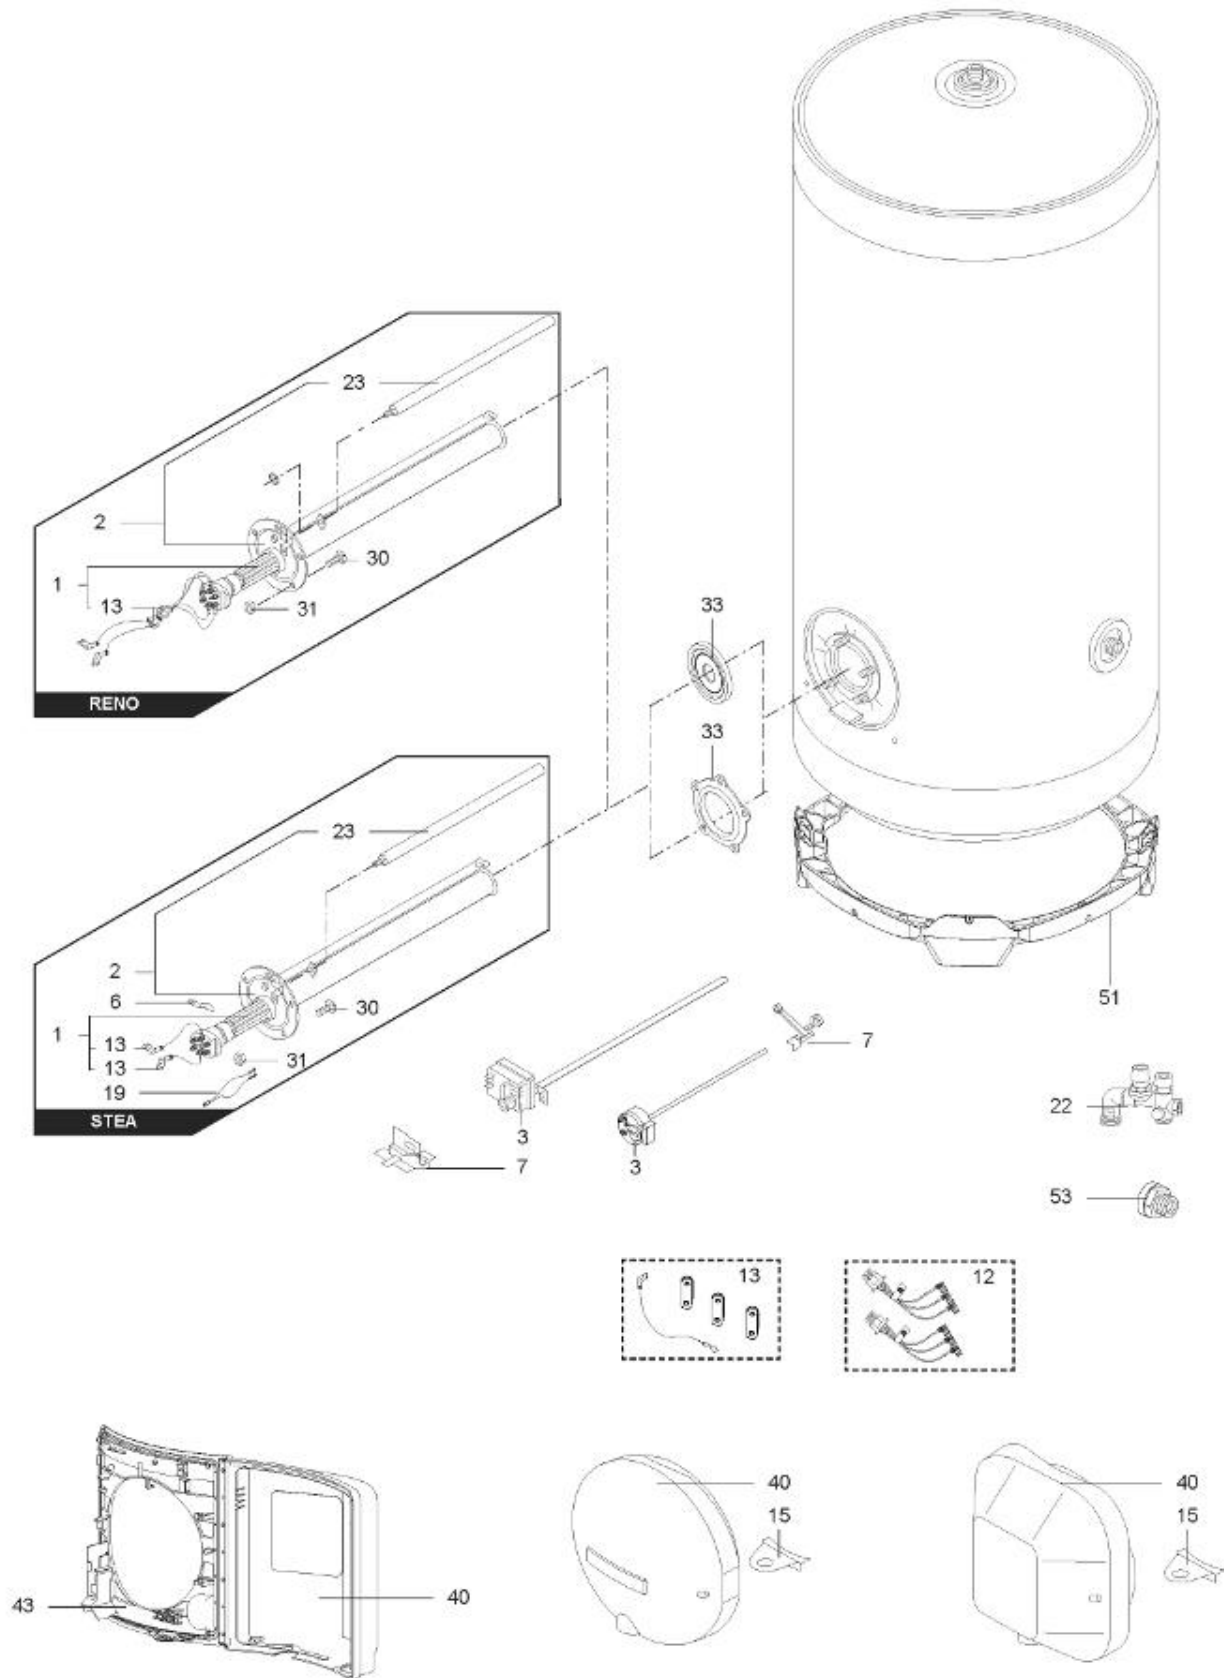

LISTE DE PIECES

26/05/2016

<i>Produit</i>	3060353 - CHA 200 STAB 560 STEA MO EU
<i>Modèle</i>	200L STABLE STEATITE
<i>Marque</i>	CHAFFOTEAUX
<i>Date</i>	12/02/2016

Table		STABLE							
Rep.	Référence	ALIAS	Désignation	Remplacé par	Date début	Date fin	Multiple de vente	Tarif Public Unitaire HT	
1	60000059-01		RESISTANCE STEATITE 3000W D.50				1		
2	60002567		EMBASE + ANODE				1		
3	60001544		THERMOSTAT A CANNE L:450				1		
6	60072531		PATTE DE FIXATION				1		
7	60001560		SUPPORT THERMOSTAT				1		
13	61401779		CABLAGE (BRUN)				1		
13	61401781		CABLAGE (VIOLET)				1		
13	61401780		CABLAGE (VERT)				1		
15	926124		SUPPORT PASSE-CABLE				1		
19	60000802		LAMPE TEMOIN				1		
23	65102462		ANODE D:25.5 L:380 M8				1		
30	60000681		VIS DE FIXATION EMBASE M 8-14 (6 PCES)				1		
33	60000682		JOINT BRIDE D:121.7-105-11.5				1		
40	60000948		CAPOT				1		
51	60000803		SUPPORT D:505-560				1		
53	926195		RACCORDS DIELECTRI. 3/4-75 A 300L KIT				1		