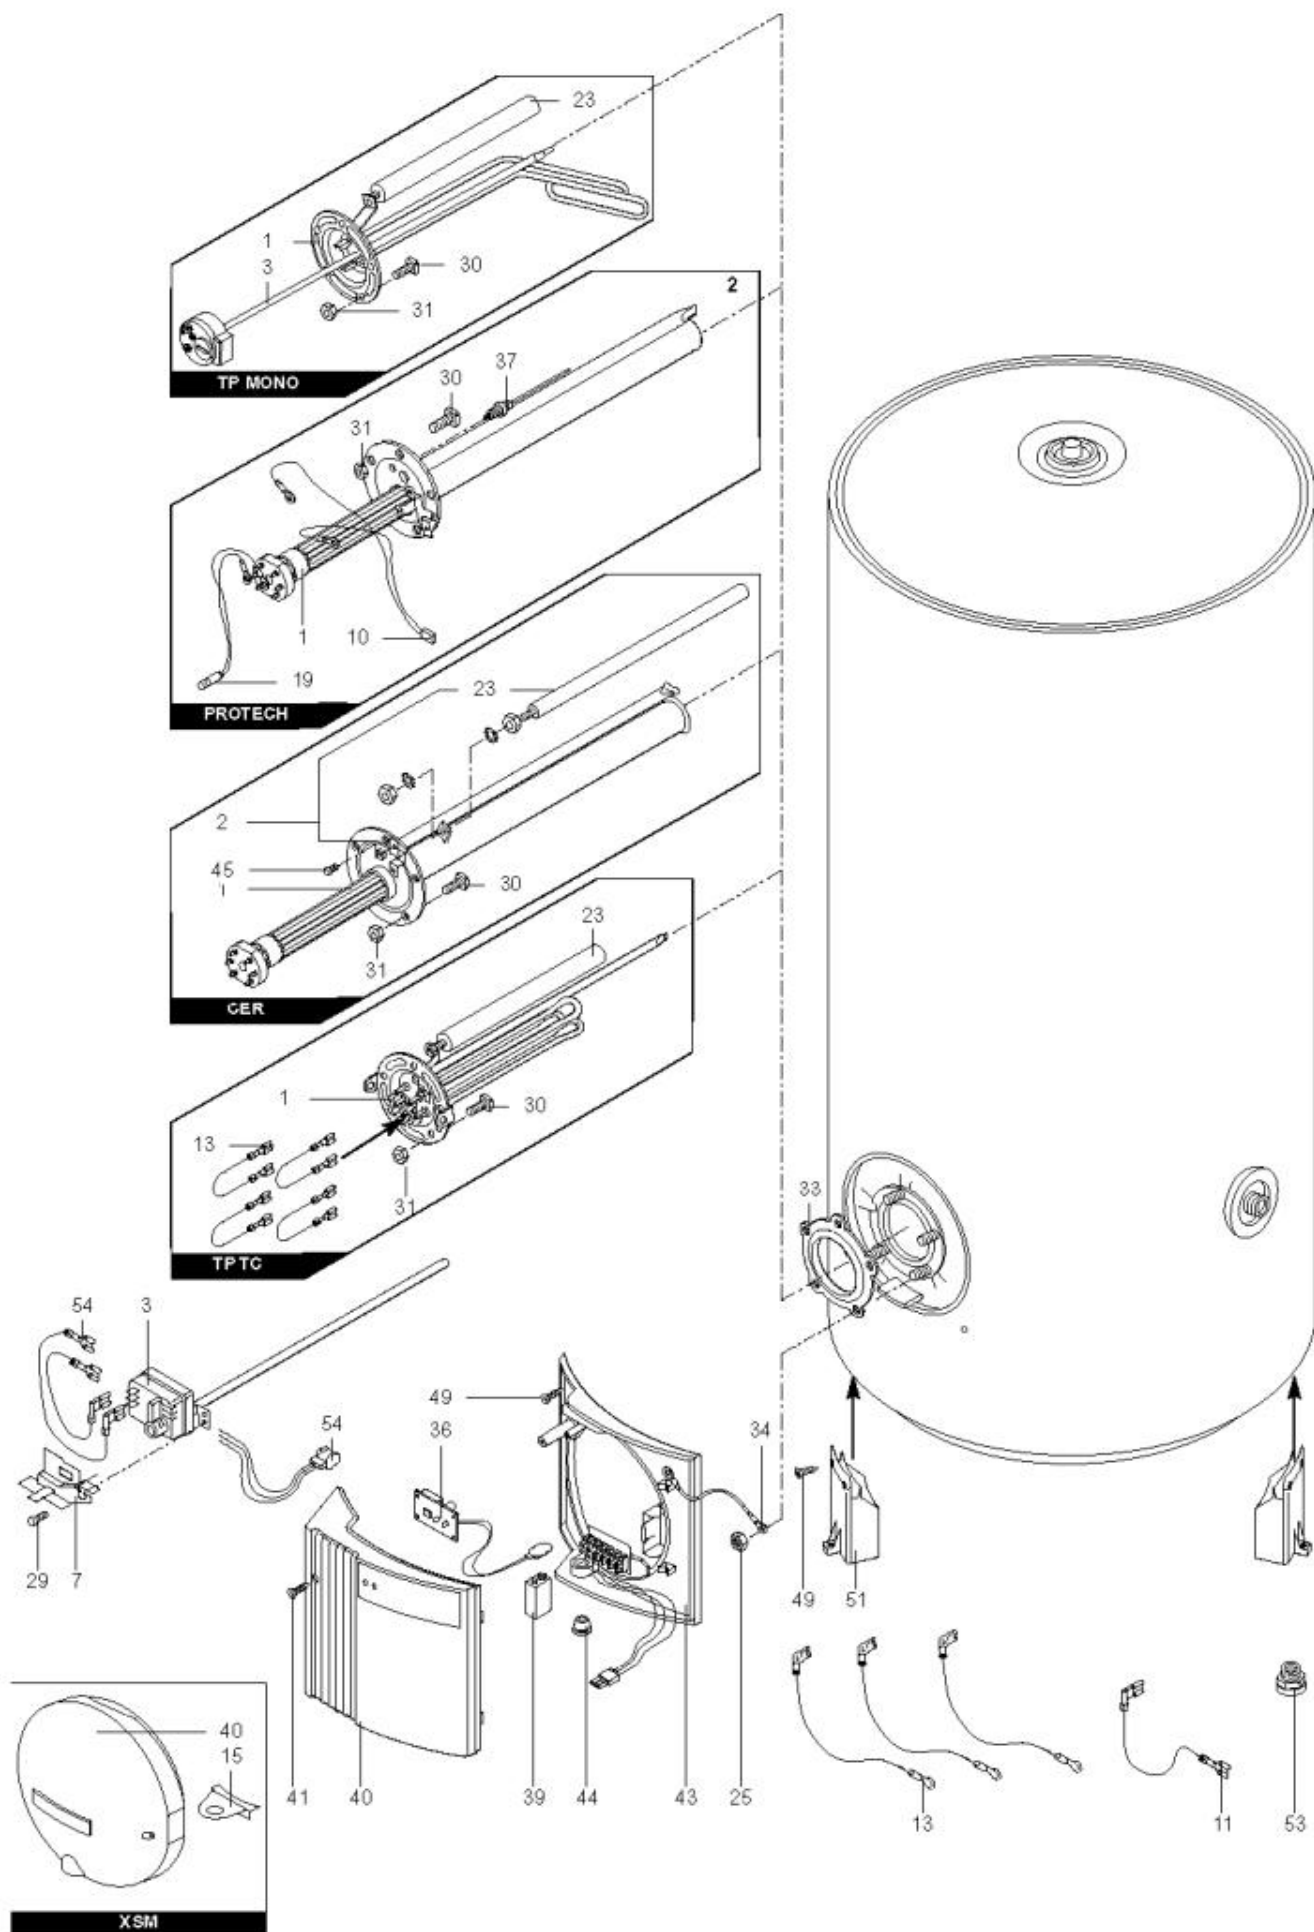

LISTE DE PIECES

26/05/2016

<i>Produit</i>	893071 - 200 Stable C&M TP TC
<i>Modèle</i>	200L STABLE BLINDEE
<i>Marque</i>	CHAFFOTEAUX
<i>Date</i>	02/04/2012

Table		STABLE de 04/03 à ...							
Rep.	Référence	ALIAS	Désignation	Remplacé par	Date début	Date fin	Multiple de vente	Tarif Public Unitaire HT	
1	992163		RESISTANCE BLINDEE 3000W 380V 5 TROUS				1		
3	992162		THERMOSTAT A CANNE				1		
13	925075		CABLAGE (VIOLET) 2,5X100 (fast.-fast.)				1		
23	570408		ANODE D:21,3 L:255 M8	61316488-01			1		
25	918106		ECROU M 8-4				5		
29	918012		VIS M 5-8MM ZINGUEE				5		
30	918064		VIS DE FIXATION EMBASE M 8-20				1		
31	918004		ECROU FIXATION EMBASE M8				1		
33	924001		JOINT BRIDE 5 TROUS D.75				1		
34	925342		CABLAGE DE TERRE				1		
40	992145		CAPOT				1		
41	65100161		VIS DE FIXATION CAPOT	61005254			10		
43	992144		SUPPORT				1		
44	573273		PASSE CABLE				1		
49	918113		VIS D: 3,9-22	61005324			5		
51	992146		PIED HT 100				1		
54	925025		CABLAGE (BRUN) 2,5X160 (faston-faston)				1		