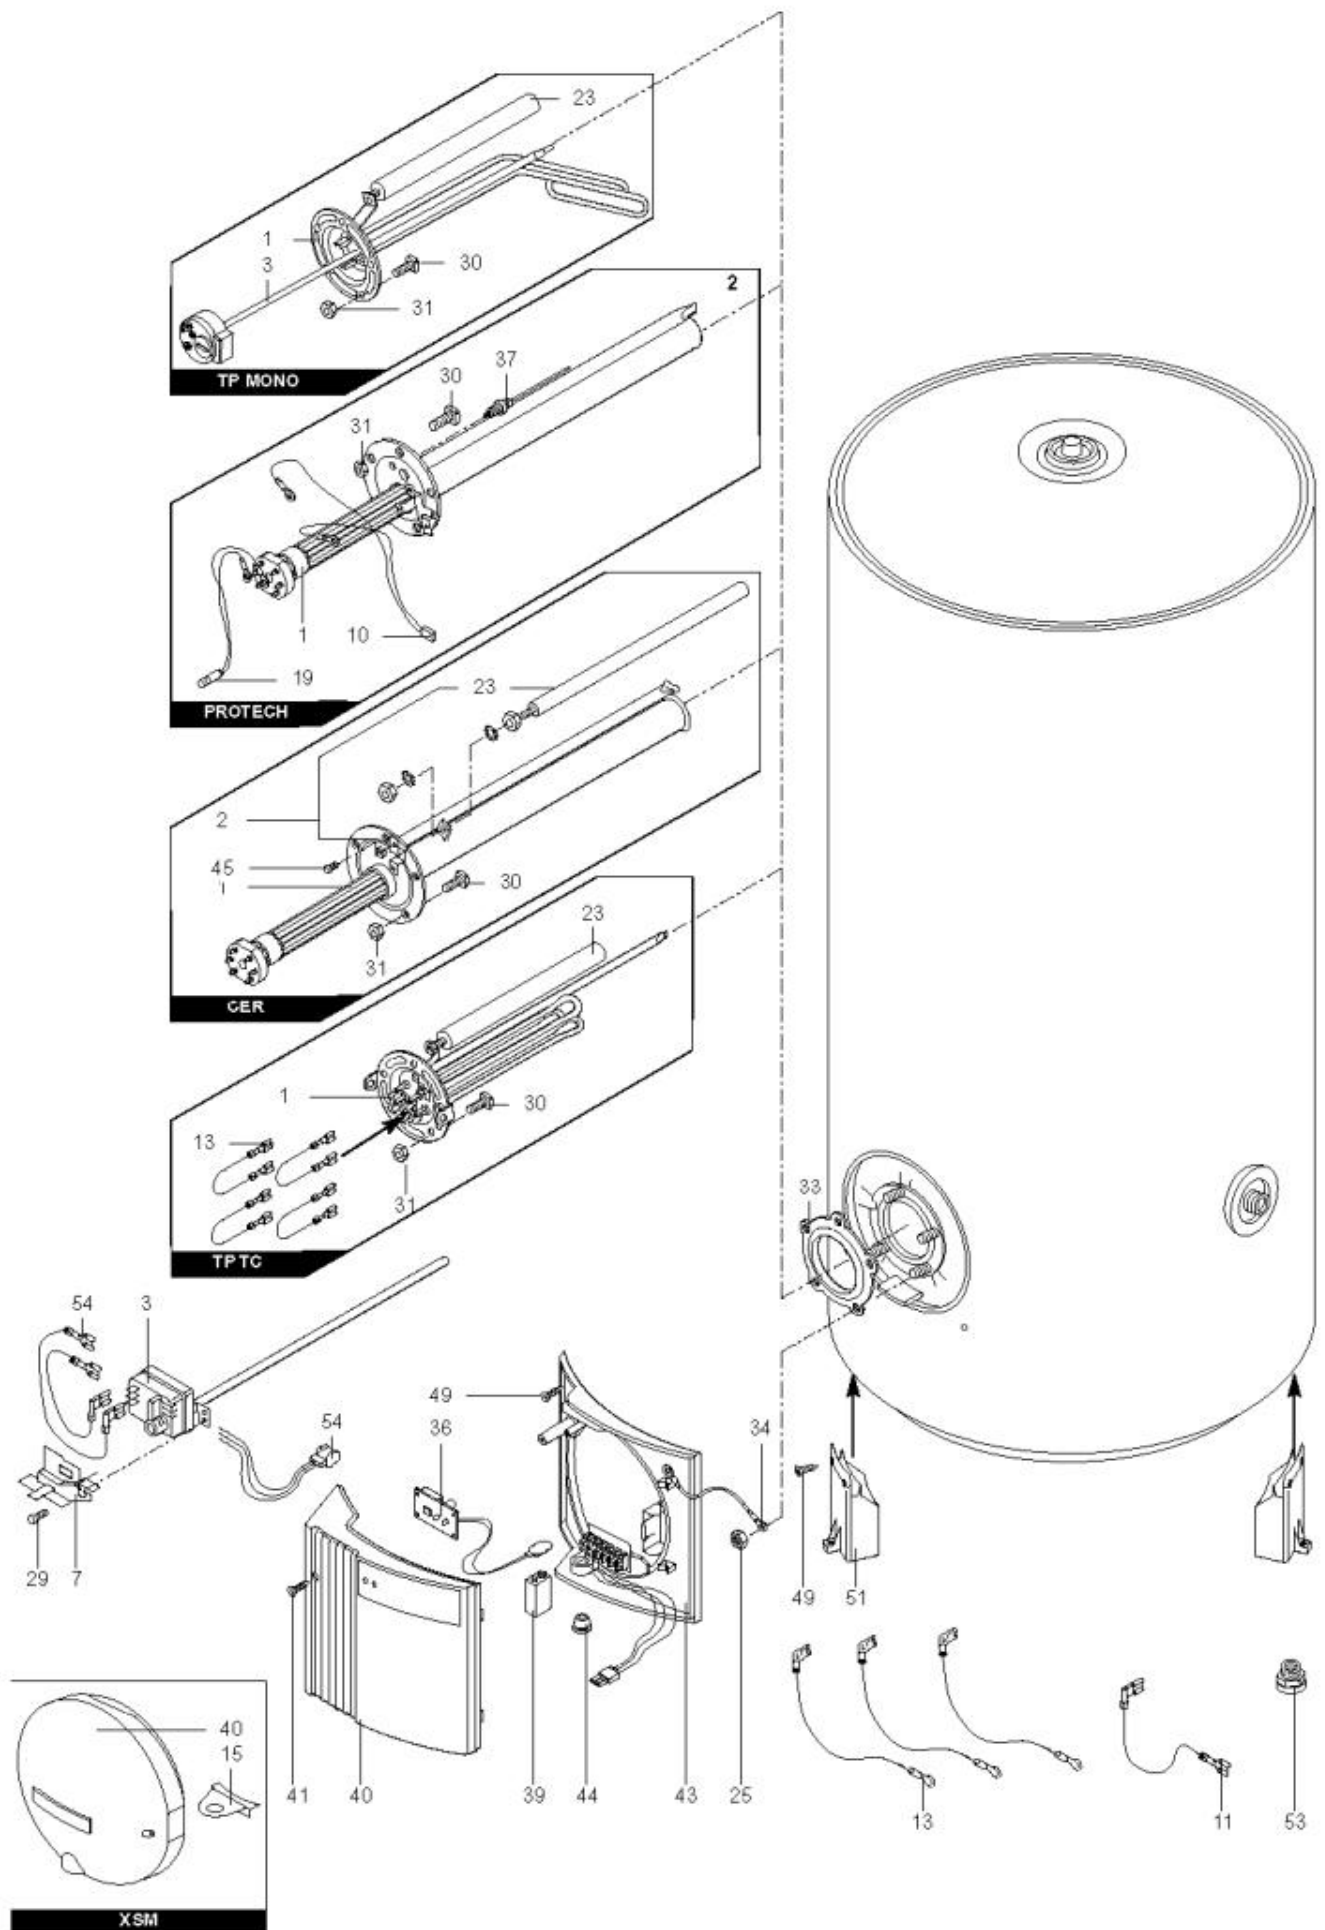

LISTE DE PIECES

26/05/2016

<i>Produit</i>	894000 - 200 C&M STABLE TP TC
<i>Modèle</i>	200L STABLE BLINDEE
<i>Marque</i>	CHAFFOTEAUX
<i>Date</i>	02/04/2012

Table		STABLE de 04/03 à ...							
Rep.	Référence	ALIAS	Désignation	Remplacé par	Date début	Date fin	Multiple de vente	Tarif Public Unitaire HT	
1	992163		RESISTANCE BLINDEE 3000W 380V 5 TROUS				1		
3	992162		THERMOSTAT A CANNE				1		
11	992143		CABLAGE 160 FAST. FEM. (SACHET)	925025			1		
13	925075		CABLAGE (VIOLET) 2,5X100 (fast.-fast.)				1		
23	570408		ANODE D:21,3 L:255 M8	61316488-01			1		
25	918106		ECROU M 8-4				5		
29	918012		VIS M 5-8MM ZINGUEE				5		
30	918064		VIS DE FIXATION EMBASE M 8-20				1		
31	918004		ECROU FIXATION EMBASE M8				1		
33	924001		JOINT BRIDE 5 TROUS D.75				1		
34	925342		CABLAGE DE TERRE				1		
40	992145		CAPOT				1		
41	65100161		VIS DE FIXATION CAPOT	61005254			10		
43	992144		SUPPORT				1		
44	573273		PASSE CABLE				1		
49	918113		VIS D: 3,9-22	61005324			5		
51	992146		PIED HT 100				1		
54	925025		CABLAGE (BRUN) 2,5X160 (faston-faston)				1		