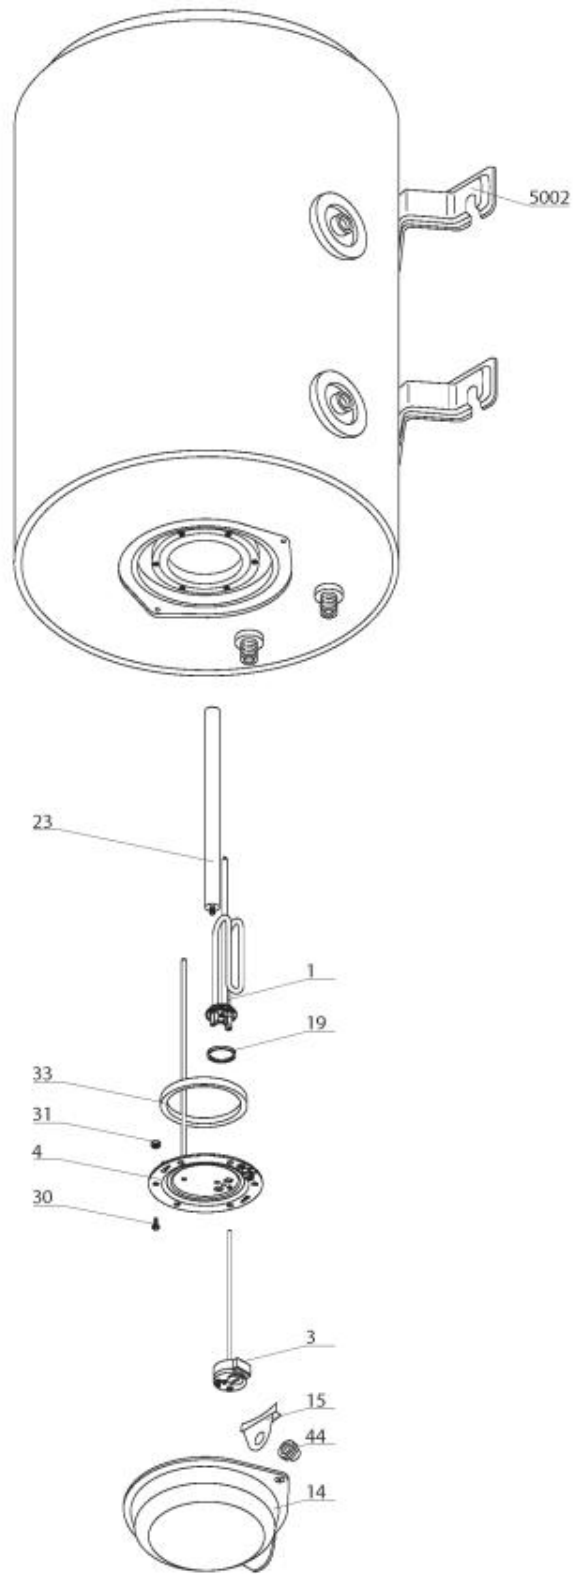

LISTE DE PIECES

25/05/2016

<i>Produit</i>	3070172 - CHA 200 VERT 560 TMI_ MO
<i>Modèle</i>	200L MIXTE
<i>Marque</i>	CHAFFOTEAUX
<i>Date</i>	30/03/2012

Table		150-200 MIXTES TP MONO							
Rep.	Référence	ALIAS	Désignation	Remplacé par	Date début	Date fin	Multiple de vente	Tarif Public Unitaire HT	
1	60000689		RESISTANCE BLINDEE 2200W		12/07		1		
3	691219		THERMOSTAT TBS L.300		12/07		1		
4	60001047		CONTRE BRIDE		12/07		1		
14	926115		CAPOT BLANC	60002276			1		
15	926124		SUPPORT PASSE-CABLE				1		
19	65402015		JOINT TORIQUE (TP CUIVRE)		12/07		1		
23	61402252-01		ANODE D:21,3 L:430 M5-M8				1		
30	61315253		VIS AUTOTARAUDEUSE M 8-16	60000681	12/07		1		
33	60071829		JOINT BRIDE D:121.3-105-7.1		12/07		1		
44	65102743		KIT PASSE-CABLES + VIS		02/07		1		
5002	912006		PATTE MURALE D:470-505-560				1		