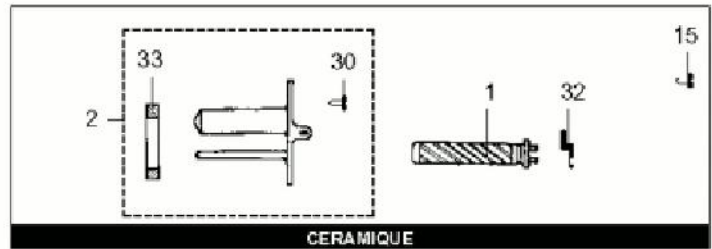

LISTE DE PIECES

25/05/2016

<i>Produit</i>	629321 - 200L MIXT TRI CER C&M
<i>Modèle</i>	200L MIXTE
<i>Marque</i>	CHAFFOTEAUX
<i>Date</i>	20/11/2009

Table		C							
Rep.	Référence	ALIAS	Désignation	Remplacé par	Date début	Date fin	Multiple de vente	Tarif Public Unitaire HT	
1	60077261		RESISTANCE STEATITE 2400W D.45				1		
2	60077282		FOYER 6 TROUS 2400W				1		
8	60077266		BARRETTE CONTACT L:48				1		
8	60077267		BARRETTE CONTACT L:32				1		
11	60077264		CABLAGE				1		
15	60077276		VIS DE FIXATION D: 3.5-9				1		
22	60077063		GROUPE DE SECU. 15/21 OU 20/27				1		
23	60077291		ANODE D:20,5 L:385 M8	61402252-01			1		
26	60072835		BORNIER DE RACCORDEMENT				1		
30	60077273		VIS DE FIXATION D: 7.8-20				1		
32	60077272		CLIP				1		
33	60077283		JOINT BRIDE				1		
47	60077284		RACCORD				1		
49	60077281		VIS DE FIXATION				1		