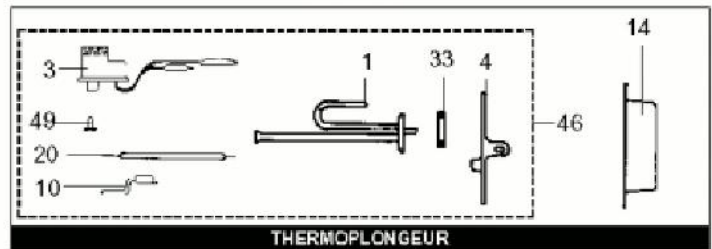

LISTE DE PIECES

25/05/2016

<i>Produit</i>	629321 - 200L MIXT TRI CER C&M
<i>Modèle</i>	200L MIXTE
<i>Marque</i>	CHAFFOTEAUX
<i>Date</i>	20/11/2009

Table		C							
Rep.	Référence	ALIAS	Désignation	Remplacé par	Date début	Date fin	Multiple de vente	Tarif Public Unitaire HT	
1	60077261		RESISTANCE STEATITE 2400W D.45				1		
2	60077282		FOYER 6 TROUS 2400W				1		
8	60077266		BARRETTE CONTACT L:48				1		
8	60077267		BARRETTE CONTACT L:32				1		
11	60077264		CABLAGE				1		
15	60077276		VIS DE FIXATION D: 3.5-9				1		
22	60077063		GROUPE DE SECU. 15/21 OU 20/27				1		
23	60077291		ANODE D:20,5 L:385 M8	61402252-01			1		
26	60072835		BORNIER DE RACCORDEMENT				1		
30	60077273		VIS DE FIXATION D: 7.8-20				1		
32	60077272		CLIP				1		
33	60077283		JOINT BRIDE				1		
47	60077284		RACCORD				1		
49	60077281		VIS DE FIXATION				1		