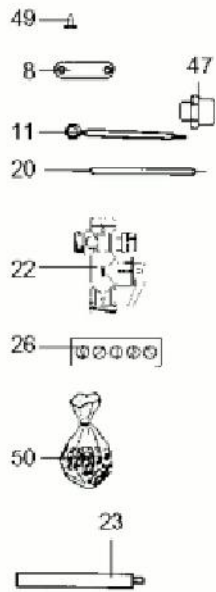

LISTE DE PIECES

25/05/2016

<i>Produit</i>	629321 - 200L MIXT TRI CER C&M
<i>Modèle</i>	200L MIXTE
<i>Marque</i>	CHAFFOTEAUX
<i>Date</i>	20/11/2009

Table		C							
Rep.	Référence	ALIAS	Désignation	Remplacé par	Date début	Date fin	Multiple de vente	Tarif Public Unitaire HT	
1	60077261		RESISTANCE STEATITE 2400W D.45				1		
2	60077282		FOYER 6 TROUS 2400W				1		
8	60077266		BARRETTE CONTACT L:48				1		
8	60077267		BARRETTE CONTACT L:32				1		
11	60077264		CABLAGE				1		
15	60077276		VIS DE FIXATION D: 3.5-9				1		
22	60077063		GROUPE DE SECU. 15/21 OU 20/27				1		
23	60077291		ANODE D:20,5 L:385 M8	61402252-01			1		
26	60072835		BORNIER DE RACCORDEMENT				1		
30	60077273		VIS DE FIXATION D: 7.8-20				1		
32	60077272		CLIP				1		
33	60077283		JOINT BRIDE				1		
47	60077284		RACCORD				1		
49	60077281		VIS DE FIXATION				1		