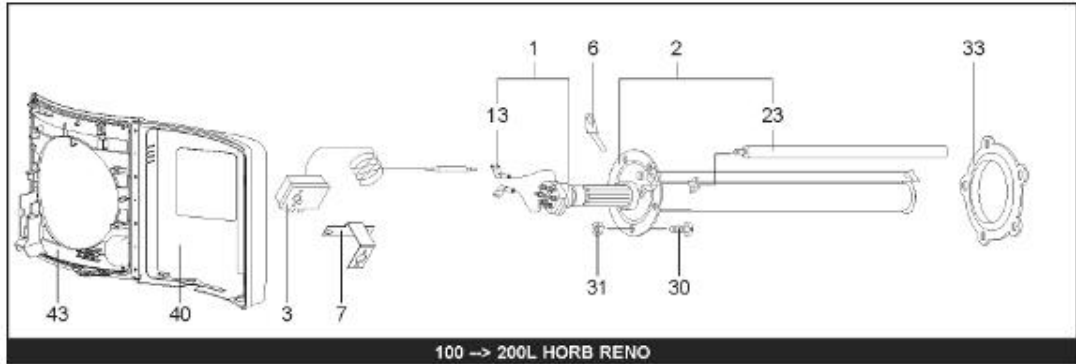

LISTE DE PIECES

24/05/2016

<i>Produit</i>	3010201 - CHA 200 HORB 560 THER MO
<i>Modèle</i>	200L HORIZONTAL BLINDEE
<i>Marque</i>	CHAFFOTEAUX
<i>Date</i>	05/11/2015

Table		HORIZONTAL							
Rep.	Référence	ALIAS	Désignation	Remplacé par	Date début	Date fin	Multiple de vente	Tarif Public Unitaire HT	
1	816127		RESISTANCE BLINDEE 2000W 230V D.75+ANO			11/08	1		
1	60001264		RESISTANCE BLINDEE 2000W 230V + ANODE		11/08		1		
3	921034		THERMOSTAT A BULBES			11/07	1		
3	60000954		THERMOSTAT A BULBES		11/07	11/08	1		
3	60001263		THERMOSTAT A CANNE L:450		11/08		1		
7	65101064		SUPPORT THERMOSTAT FIRT			11/07	1		
7	60000955		SUPPORT THERMOSTAT		11/07	11/08	1		
12	925025		CABLAGE (BRUN) 2,5X160 (faston-faston)		11/07	11/08	1		
14	926166		CAPOT BLANC				1		
15	926124		SUPPORT PASSE-CABLE				1		
23	993014-01		ANODE D:25,5 L:230 M5-M8				1		
30	918001		VIS M8X25				1		
30	918064		VIS DE FIXATION EMBASE M 8-20				1		
31	918004		ECROU FIXATION EMBASE M8				1		
33	924001		JOINT BRIDE 5 TROUS D.75				1		
53	926195		RACCORDS DIELECTRI. 3/4-75 A 300L KIT				1		
54	925306		THERMOSTATS FIRT-CAEM ENS			11/07	1		
55	921036		THERMOSTAT FIRT			11/07	1		
5002	912006		PATTE MURALE D:470-505-560			10/07	1		
5002	290280		SUPPORT MURAL		10/07		1		