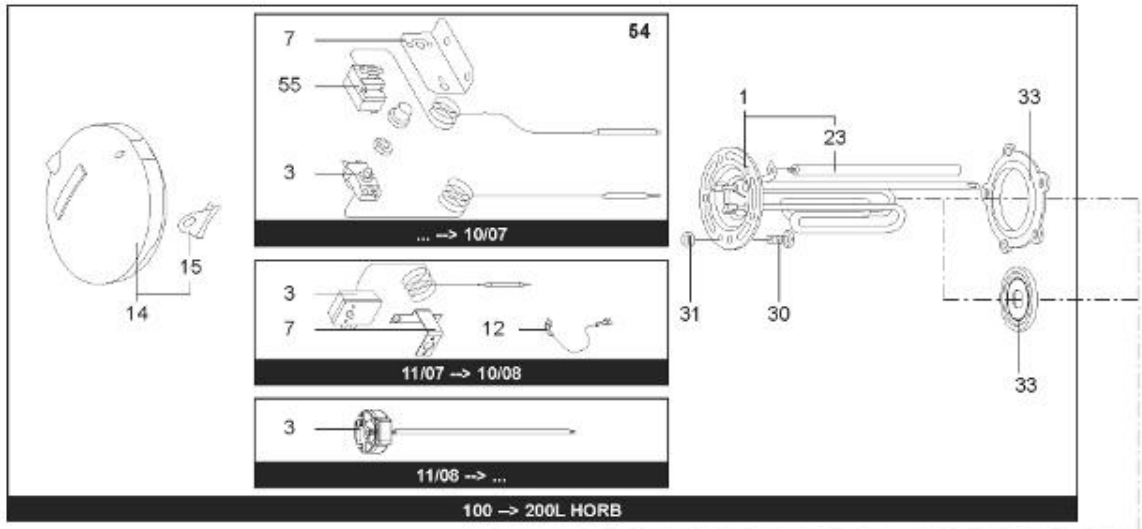

LISTE DE PIECES

24/05/2016

<i>Produit</i>	3010201 - CHA 200 HORB 560 THER MO
<i>Modèle</i>	200L HORIZONTAL BLINDEE
<i>Marque</i>	CHAFFOTEAUX
<i>Date</i>	05/11/2015

Table		HORIZONTAL							
Rep.	Référence	ALIAS	Désignation	Remplacé par	Date début	Date fin	Multiple de vente	Tarif Public Unitaire HT	
1	816127		RESISTANCE BLINDEE 2000W 230V D.75+ANO			11/08	1		
1	60001264		RESISTANCE BLINDEE 2000W 230V + ANODE		11/08		1		
3	921034		THERMOSTAT A BULBES			11/07	1		
3	60000954		THERMOSTAT A BULBES		11/07	11/08	1		
3	60001263		THERMOSTAT A CANNE L:450		11/08		1		
7	65101064		SUPPORT THERMOSTAT FIRT			11/07	1		
7	60000955		SUPPORT THERMOSTAT		11/07	11/08	1		
12	925025		CABLAGE (BRUN) 2,5X160 (faston-faston)		11/07	11/08	1		
14	926166		CAPOT BLANC				1		
15	926124		SUPPORT PASSE-CABLE				1		
23	993014-01		ANODE D:25,5 L:230 M5-M8				1		
30	918001		VIS M8X25				1		
30	918064		VIS DE FIXATION EMBASE M 8-20				1		
31	918004		ECROU FIXATION EMBASE M8				1		
33	924001		JOINT BRIDE 5 TROUS D.75				1		
53	926195		RACCORDS DIELECTRI. 3/4-75 A 300L KIT				1		
54	925306		THERMOSTATS FIRT-CAEM ENS			11/07	1		
55	921036		THERMOSTAT FIRT			11/07	1		
5002	912006		PATTE MURALE D:470-505-560			10/07	1		
5002	290280		SUPPORT MURAL		10/07		1		