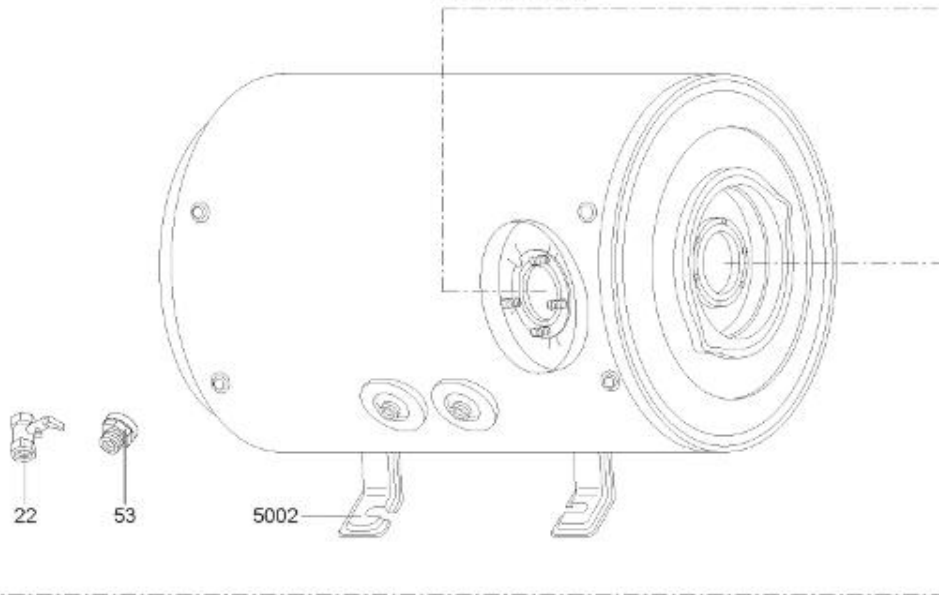

LISTE DE PIECES

24/05/2016

<i>Produit</i>	3010201 - CHA 200 HORB 560 THER MO
<i>Modèle</i>	200L HORIZONTAL BLINDEE
<i>Marque</i>	CHAFFOTEAUX
<i>Date</i>	05/11/2015

Table		HORIZONTAL							
Rep.	Référence	ALIAS	Désignation	Remplacé par	Date début	Date fin	Multiple de vente	Tarif Public Unitaire HT	
1	816127		RESISTANCE BLINDEE 2000W 230V D.75+ANO			11/08	1		
1	60001264		RESISTANCE BLINDEE 2000W 230V + ANODE		11/08		1		
3	921034		THERMOSTAT A BULBES			11/07	1		
3	60000954		THERMOSTAT A BULBES		11/07	11/08	1		
3	60001263		THERMOSTAT A CANNE L:450		11/08		1		
7	65101064		SUPPORT THERMOSTAT FIRT			11/07	1		
7	60000955		SUPPORT THERMOSTAT		11/07	11/08	1		
12	925025		CABLAGE (BRUN) 2,5X160 (faston-faston)		11/07	11/08	1		
14	926166		CAPOT BLANC				1		
15	926124		SUPPORT PASSE-CABLE				1		
23	993014-01		ANODE D:25,5 L:230 M5-M8				1		
30	918001		VIS M8X25				1		
30	918064		VIS DE FIXATION EMBASE M 8-20				1		
31	918004		ECROU FIXATION EMBASE M8				1		
33	924001		JOINT BRIDE 5 TROUS D.75				1		
53	926195		RACCORDS DIELECTRI. 3/4-75 A 300L KIT				1		
54	925306		THERMOSTATS FIRT-CAEM ENS			11/07	1		
55	921036		THERMOSTAT FIRT			11/07	1		
5002	912006		PATTE MURALE D:470-505-560			10/07	1		
5002	290280		SUPPORT MURAL		10/07		1		