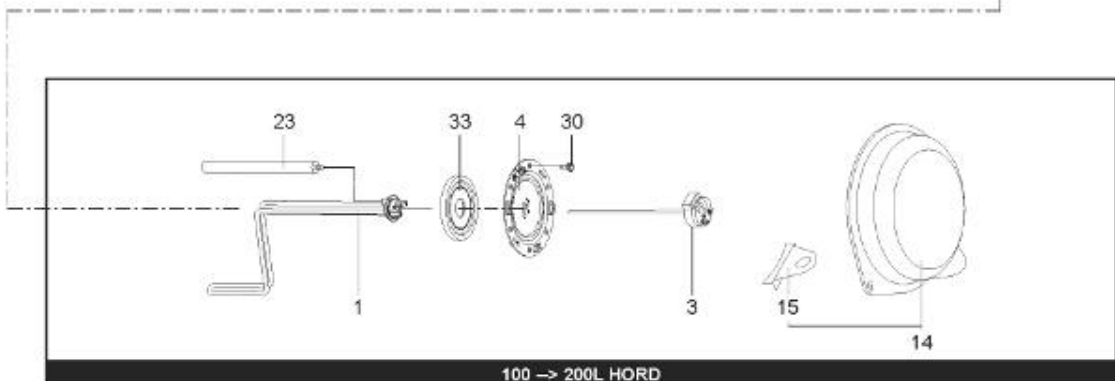

LISTE DE PIECES

24/05/2016

<i>Produit</i>	3010201 - CHA 200 HORB 560 THER MO
<i>Modèle</i>	200L HORIZONTAL BLINDEE
<i>Marque</i>	CHAFFOTEAUX
<i>Date</i>	05/11/2015

Table		HORIZONTAL							
Rep.	Référence	ALIAS	Désignation	Remplacé par	Date début	Date fin	Multiple de vente	Tarif Public Unitaire HT	
1	816127		RESISTANCE BLINDEE 2000W 230V D.75+ANO			11/08	1		
1	60001264		RESISTANCE BLINDEE 2000W 230V + ANODE		11/08		1		
3	921034		THERMOSTAT A BULBES			11/07	1		
3	60000954		THERMOSTAT A BULBES		11/07	11/08	1		
3	60001263		THERMOSTAT A CANNE L:450		11/08		1		
7	65101064		SUPPORT THERMOSTAT FIRT			11/07	1		
7	60000955		SUPPORT THERMOSTAT		11/07	11/08	1		
12	925025		CABLAGE (BRUN) 2,5X160 (faston-faston)		11/07	11/08	1		
14	926166		CAPOT BLANC				1		
15	926124		SUPPORT PASSE-CABLE				1		
23	993014-01		ANODE D:25,5 L:230 M5-M8				1		
30	918001		VIS M8X25				1		
30	918064		VIS DE FIXATION EMBASE M 8-20				1		
31	918004		ECROU FIXATION EMBASE M8				1		
33	924001		JOINT BRIDE 5 TROUS D.75				1		
53	926195		RACCORDS DIELECTRI. 3/4-75 A 300L KIT				1		
54	925306		THERMOSTATS FIRT-CAEM ENS			11/07	1		
55	921036		THERMOSTAT FIRT			11/07	1		
5002	912006		PATTE MURALE D:470-505-560			10/07	1		
5002	290280		SUPPORT MURAL		10/07		1		