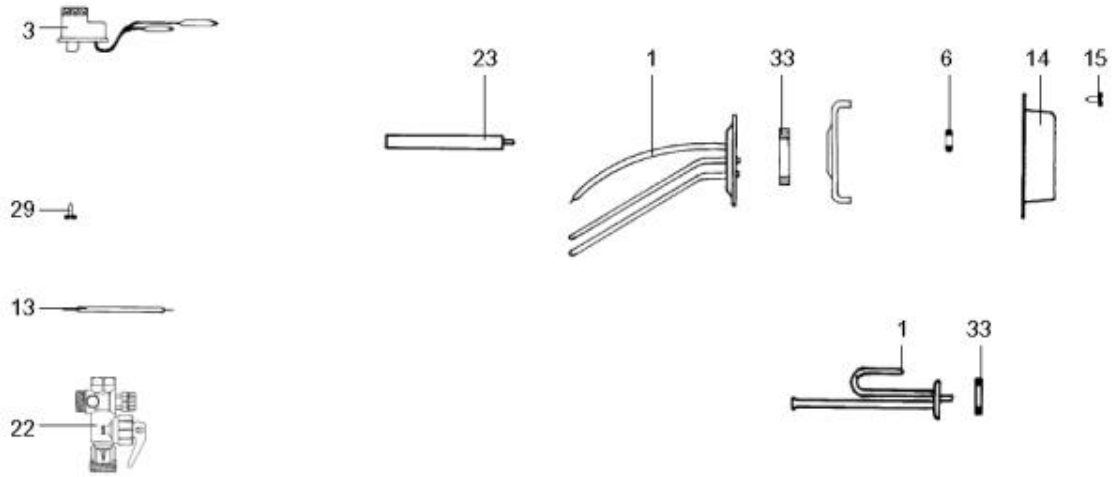

LISTE DE PIECES

24/05/2016

<i>Produit</i>	529302 - 200L HORZ TRI TP EH
<i>Modèle</i>	200L HORIZONTAL BLINDEE
<i>Marque</i>	CHAFFOTEAUX
<i>Date</i>	20/11/2009

Table		EH-C							
Rep.	Référence	ALIAS	Désignation	Remplacé par	Date début	Date fin	Multiple de vente	Tarif Public Unitaire HT	
22	60077063		GROUPE DE SECU. 15/21 OU 20/27				1		
33	290153		JOINT BRIDE D.110				1		