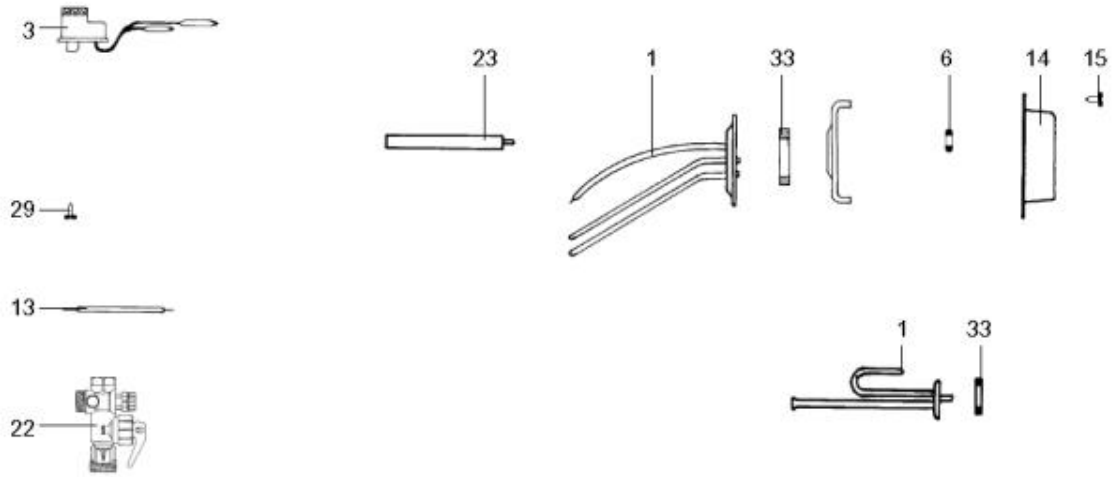

LISTE DE PIECES

24/05/2016

<i>Produit</i>	689802 - 200L HORZ TRI TP C&M
<i>Modèle</i>	200L HORIZONTAL BLINDEE
<i>Marque</i>	CHAFFOTEAUX
<i>Date</i>	20/11/2009

Table		EH-C							
Rep.	Référence	ALIAS	Désignation	Remplacé par	Date début	Date fin	Multiple de vente	Tarif Public Unitaire HT	
1	60077167		RESISTANCE BLINDEE 2400W				1		
3	60072542		THERMOSTAT A BULBES				1		
6	60072541		RONDELLE PLATE D : 16-9-1.5				5		
13	60052860		CABLAGE THERMOSTAT 0.25M				1		
14	60051088		CAPOT DE PROTECTION				1		
15	60055818		VIS AUTOPERCEUSE D: 3.5-9.5				1		
22	60077063		GROUPE DE SECU. 15/21 OU 20/27				1		
23	977127-01		ANODE D:25,5 L:180 M5-M8			12/04	1		
23	61316488-01		ANODE D:21,3 L:275 M5-M8		12/04		1		
29	60072845		VIS AUTOTARAUEUSE D: 5-10				1		
33	60071829		JOINT BRIDE D:121.3-105-7.1				1		