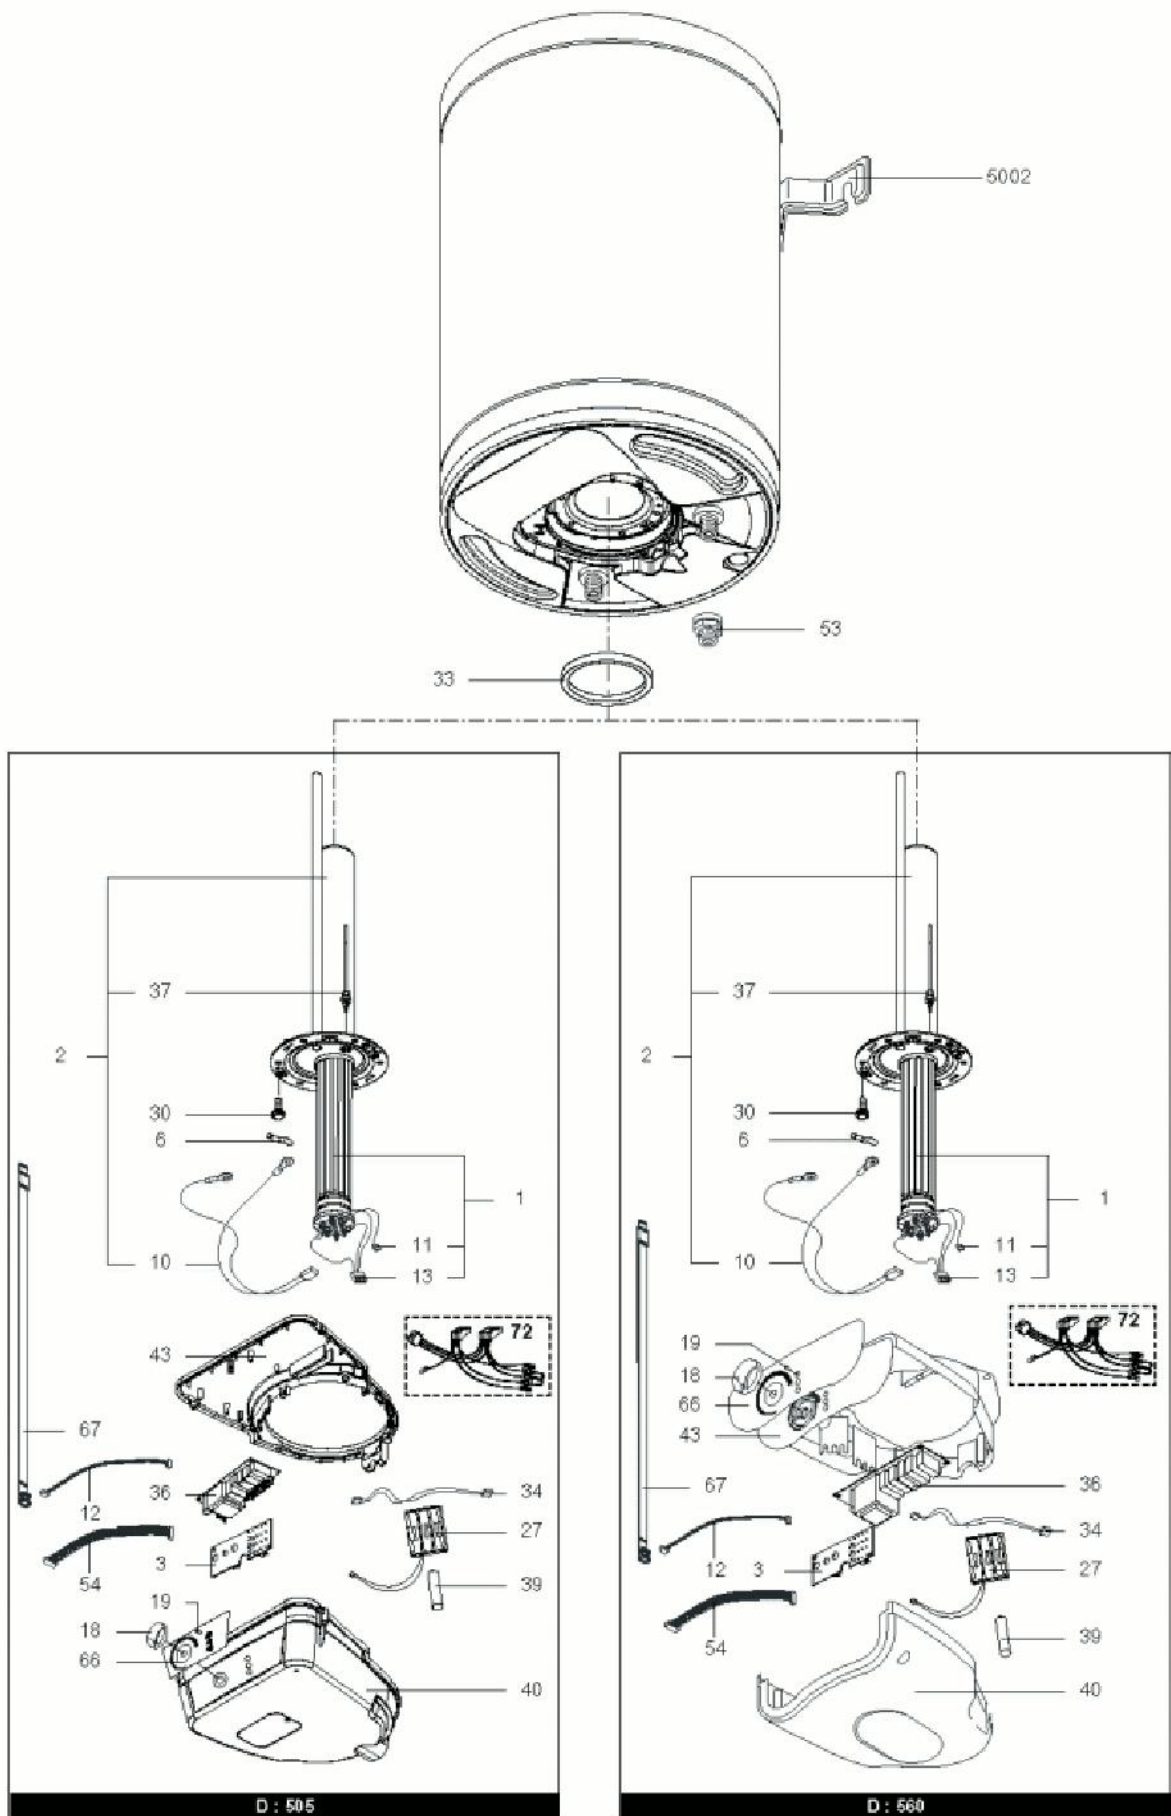

LISTE DE PIECES

23/05/2016

<i>Produit</i>	3010448 - CHA 150 VERT 560 TIT+ MT
<i>Modèle</i>	150L VERTICAL STEATITE
<i>Marque</i>	CHAFFOTEAUX
<i>Date</i>	29/03/2012

Table		VERTICAL							
Rep.	Référence	ALIAS	Désignation	Remplacé par	Date début	Date fin	Multiple de vente	Tarif Public Unitaire HT	
1	60000059-01		RESISTANCE STEATITE 3000W D.50				1		
2	60000714		EMBASE + ANODE PROTECH				1		
3	60000773		CIRCUIT IMPRIME DE REGULATION				1		
6	60072531		PATTE DE FIXATION				1		
10	60000344		CABLAGE ELECTRODE				1		
11	60000449		CABLAGE RESISTANCE > C.I.				1		
12	60000451		CABLAGE THERMISTANCE				1		
13	60000450		CABLAGE RESISTANCE > C.I.				1		
18	60000441		MOLETTE DE REGLAGE				1		
19	998577		VITRE LED L=14.2				1		
27	60000478		PORTE BATTERIE				1		
30	60000681		VIS DE FIXATION EMBASE M 8-14 (6 PCES)				1		
33	60000682		JOINT BRIDE D:121.7-105-11.5				1		
34	60000448		CABLAGE ELECTRODE > C.I.				1		
36	60000442		CIRCUIT IMPRIME DE PUISSANCE				1		
37	340406		ANODE PROTECH				1		
39	60000443		BATTERIE AA				1		
40	60000452		COUVERCLE BOITIER	60000956			1		
43	60000711		FOND DE BOITIER				1		
53	926195		RACCORDS DIELECTRI. 3/4-75 A 300L KIT				1		
54	60000477		CABLAGE INTERCONNEXION				1		
66	60000453		FACE ADHESIVE				1		
67	60000446		THERMISTANCE				1		
72	60000482		FAISCEAU DE CABLES			12/09	1		
72	60001499		FAISCEAU DE CABLES		12/09		1		
5002	912006		PATTE MURALE D:470-505-560				1		