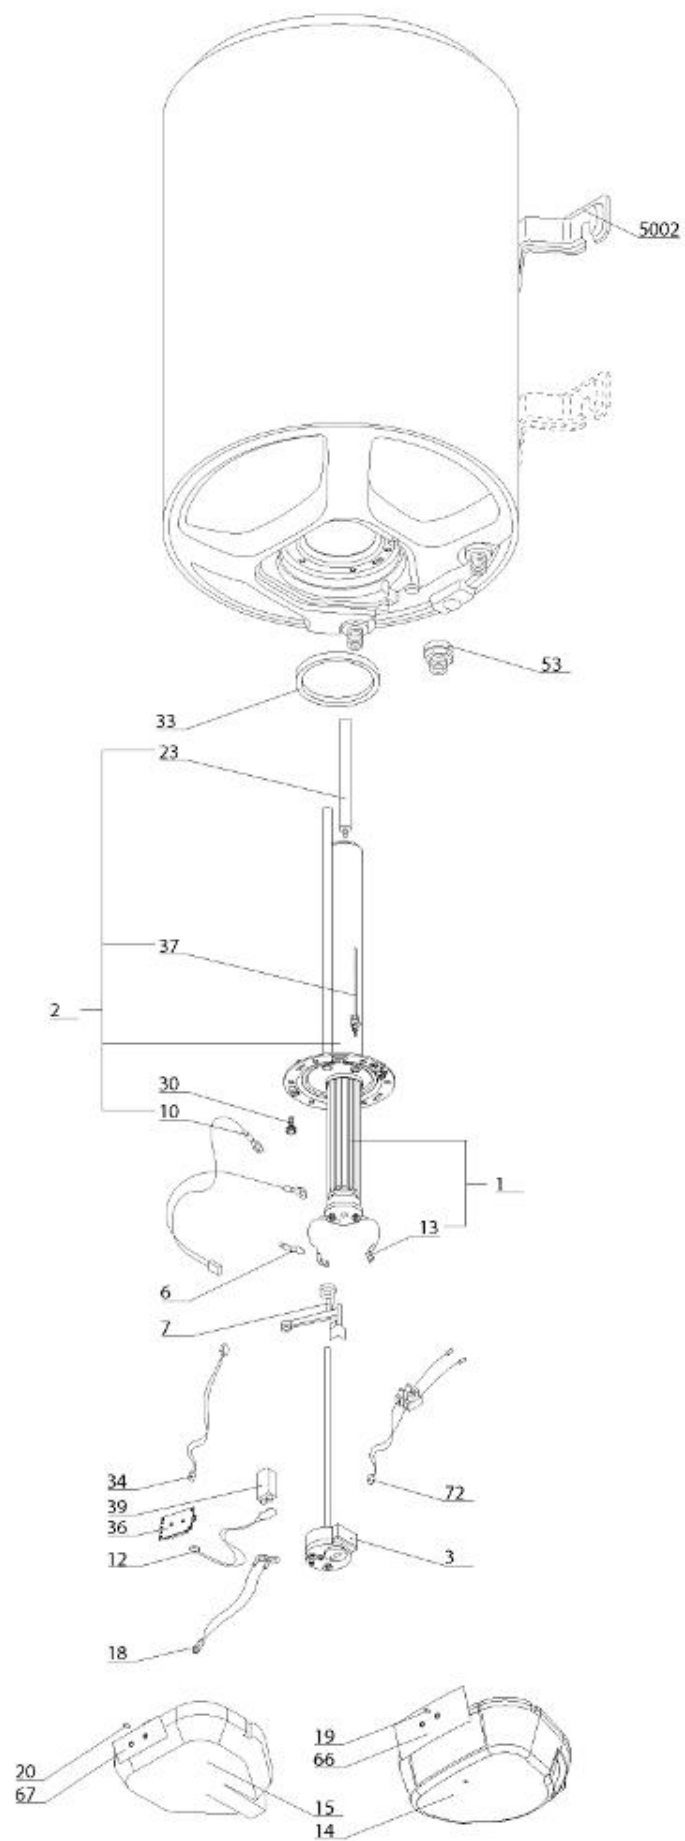

LISTE DE PIECES

23/05/2016

<i>Produit</i>	3000388 - CHA 150 VERT 530 HPC MO EU
<i>Modèle</i>	150L VERTICAL STEATITE
<i>Marque</i>	CHAFFOTEAUX
<i>Date</i>	15/10/2015

Table		HPC							
Rep.	Référence	ALIAS	Désignation	Remplacé par	Date début	Date fin	Multiple de vente	Tarif Public Unitaire HT	
1	61400608-01		RESISTANCE STEATITE 1800W D.50				1		
2	60000765-01		EMBASE + ANODE PROTECH & MG				1		
3	691220		THERMOSTAT EMBROCHABLE TBS L.450 230V				1		
6	60072531		PATTE DE FIXATION				1		
7	60001560		SUPPORT THERMOSTAT				1		
10	60000344		CABLAGE ELECTRODE				1		
12	60000385		CABLAGE BATTERIE				1		
13	60001555		CABLAGE RESISTANCE > THERMOSTAT				1		
14	60001543-01		CAPOT				1		
18	993025		LAMPE TEMOIN				1		
23	993014-01		ANODE D:25,5 L:230 M5-M8				1		
30	60000681		VIS DE FIXATION EMBASE M 8-14 (6 PCES)				1		
33	60000682		JOINT BRIDE D:121.7-105-11.5				1		
34	60000475		CABLAGE ELECTRODE > C.I.				1		
36	60002586		CIRCUIT IMPRIME (3 mA)				1		
37	340406		ANODE PROTECH				1		
39	925298		BATTERIE 9V-170 MAH				1		
53	926195		RACCORDS DIELECTRI. 3/4-75 A 300L KIT				1		
66	60002370		FACE ADHESIVE				1		
72	60001556		CABLAGE D'ALIMENTATION				1		
5002	60002292		PATTE MURALE D:530				1		