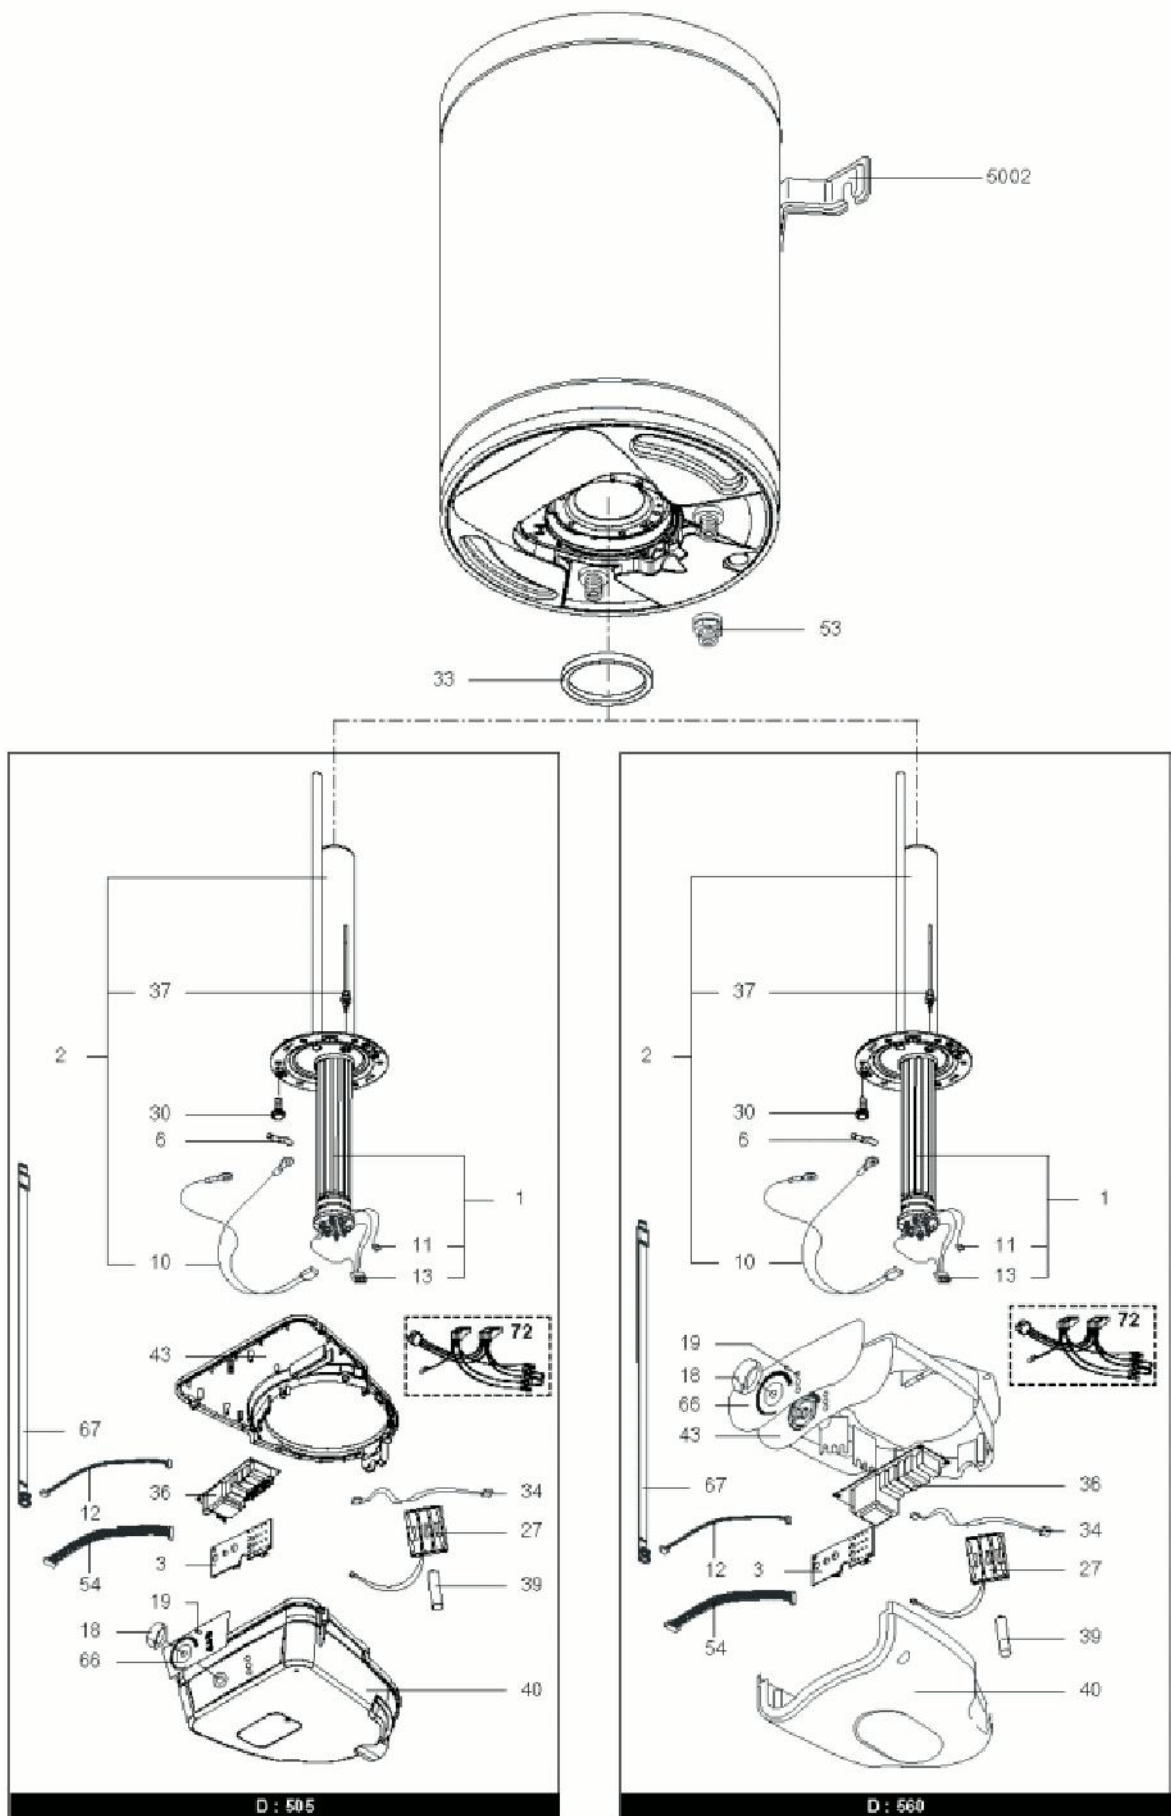

LISTE DE PIECES

23/05/2016

<i>Produit</i>	3000114 - CHA 150 VERT 505 TIT+ MT
<i>Modèle</i>	150L VERTICAL STEATITE
<i>Marque</i>	CHAFFOTEAUX
<i>Date</i>	29/03/2012

Table		VERTICAL							
Rep.	Référence	ALIAS	Désignation	Remplacé par	Date début	Date fin	Multiple de vente	Tarif Public Unitaire HT	
1	60000059-01		RESISTANCE STEATITE 3000W D.50				1		
2	60000714		EMBASE + ANODE PROTECH				1		
3	60000773		CIRCUIT IMPRIME DE REGULATION				1		
6	60072531		PATTE DE FIXATION				1		
10	60000344		CABLAGE ELECTRODE				1		
11	60000449		CABLAGE RESISTANCE > C.I.				1		
12	60000772		CABLAGE THERMISTANCE				1		
13	60000450		CABLAGE RESISTANCE > C.I.				1		
18	60000441		MOLETTE DE REGLAGE				1		
19	998577		VITRE LED L=14.2				1		
27	60000478		PORTE BATTERIE				1		
30	60000681		VIS DE FIXATION EMBASE M 8-14 (6 PCES)				1		
33	60000682		JOINT BRIDE D:121.7-105-11.5				1		
34	60000448		CABLAGE ELECTRODE > C.I.				1		
36	60000442		CIRCUIT IMPRIME DE PUISSANCE				1		
37	340406		ANODE PROTECH				1		
39	60000443		BATTERIE AA				1		
40	60000777		COUVERCLE BOITIER				1		
43	60000778		FOND DE BOITIER				1		
53	926195		RACCORDS DIELECTRI. 3/4-75 A 300L KIT				1		
54	60000477		CABLAGE INTERCONNEXION				1		
66	60000780		FACE ADHESIVE				1		
67	60000446		THERMISTANCE				1		
72	60000779		FAISCEAU DE CABLES			12/09	1		
72	60001499		FAISCEAU DE CABLES		12/09		1		
5002	912006		PATTE MURALE D:470-505-560				1		