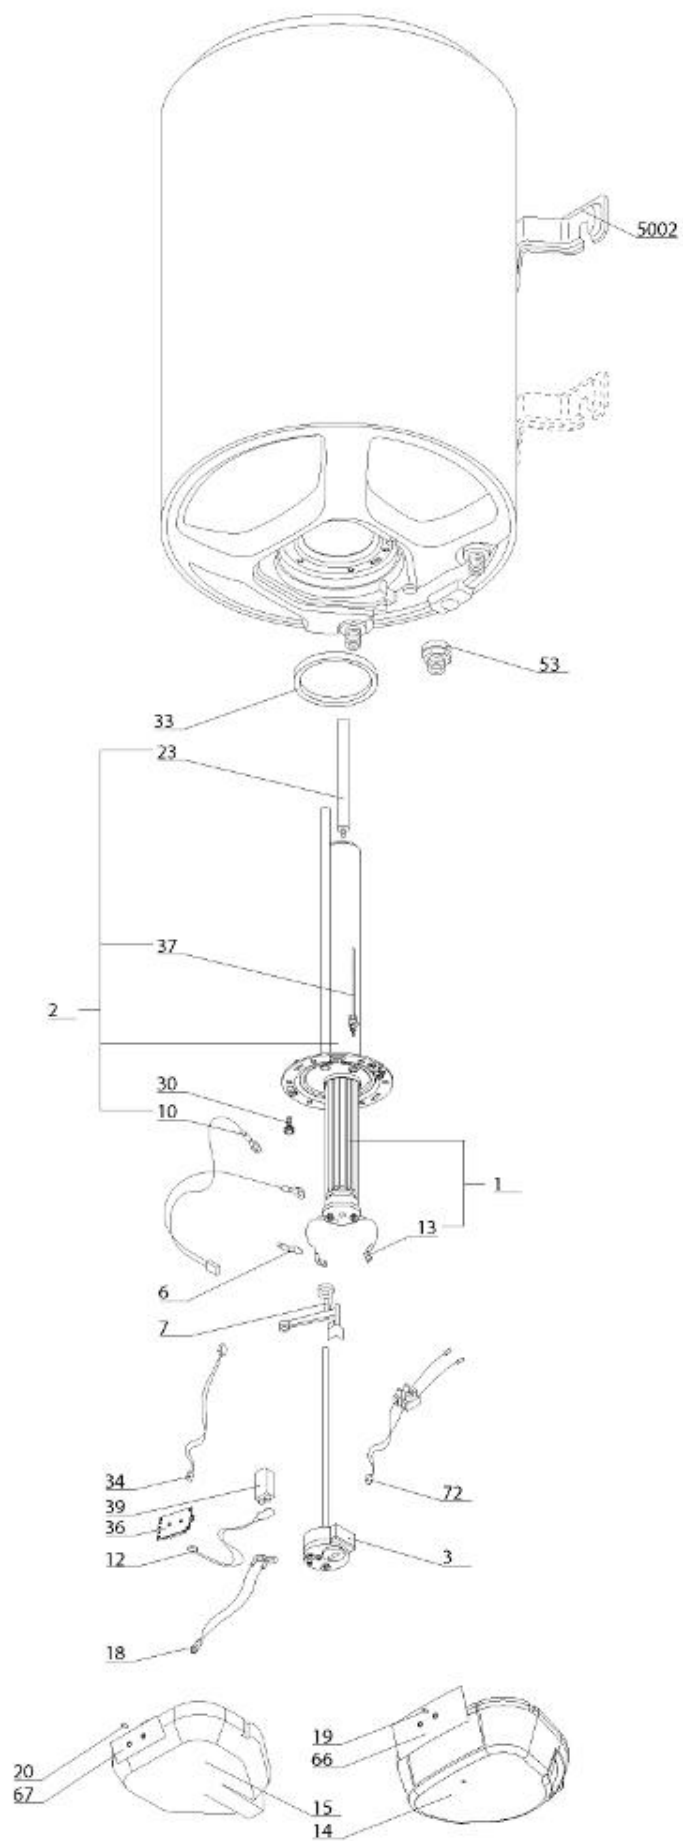

*LISTE DE PIECES*

23/05/2016

<i>Produit</i>	3000246 - CHA 150 VERT 505 HPC MO
<i>Modèle</i>	150L VERTICAL STEATITE
<i>Marque</i>	CHAFFOTEAUX
<i>Date</i>	15/10/2015

Table		HPC							
Rep.	Référence	ALIAS	Désignation	Remplacé par	Date début	Date fin	Multiple de vente	Tarif Public Unitaire HT	
1	61400608-01		RESISTANCE STEATITE 1800W D.50				1		
2	60000765-01		EMBASE + ANODE PROTECH & MG				1		
3	691220		THERMOSTAT EMBROCHABLE TBS L.450 230V				1		
6	60072531		PATTE DE FIXATION				1		
7	60001560		SUPPORT THERMOSTAT				1		
10	60000344		CABLAGE ELECTRODE				1		
12	60000385		CABLAGE BATTERIE				1		
13	60001555		CABLAGE RESISTANCE > THERMOSTAT				1		
14	60001543-01		CAPOT				1		
18	993025		LAMPE TEMOIN				1		
19	998576		VITRE LED L=10.8				1		
30	60000681		VIS DE FIXATION EMBASE M 8-14 (6 PCES)				1		
33	60000682		JOINT BRIDE D:121.7-105-11.5				1		
34	60000475		CABLAGE ELECTRODE > C.I.				1		
36	60000384		CIRCUIT IMPRIME (6 mA)			08/14	1		
37	340406		ANODE PROTECH				1		
39	925298		BATTERIE 9V-170 MAH				1		
53	926195		RACCORDS DIELECTRI. 3/4-75 A 300L KIT				1		
66	60001561		FACE ADHESIVE				1		
72	60001556		CABLAGE D'ALIMENTATION				1		
5002	912006		PATTE MURALE D:470-505-560				1		