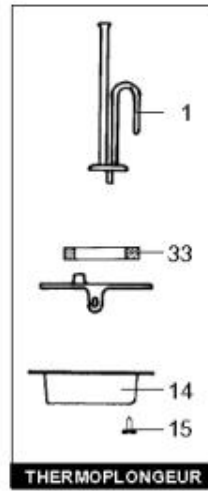

*LISTE DE PIECES*

23/05/2016

<i>Produit</i>	518310 - 150L VERT TRI CER Sup Prestige
<i>Modèle</i>	150L VERTICAL STEATITE
<i>Marque</i>	CHAFFOTEAUX
<i>Date</i>	20/11/2009

Table		SUPER PRESTIGE							
Rep.	Référence	ALIAS	Désignation	Remplacé par	Date début	Date fin	Multiple de vente	Tarif Public Unitaire HT	
1	61005670		RESISTANCE STEATITE 1800W 380V				1		
2	60064785-03		FOYER 6 TROUS				1		
3	60072542		THERMOSTAT A BULBES				1		
8	60050639		BARRETTE	60000696			1		
9	60000696		BARRETTE (X2) + ETOILE (X3) (Pochette)				1		
11	60052435		CABLAGE RESIST>THERM L:196 D:5.3				5		
14	60051088		CAPOT DE PROTECTION				1		
15	60050460-03		VIS A TOLE CBLZ D: 3.9-9.5				10		
22	60077063		GROUPE DE SECU. 15/21 OU 20/27				1		
32	60050463		PATTE DE FIXATION				1		
33	60055819		JOINT				1		