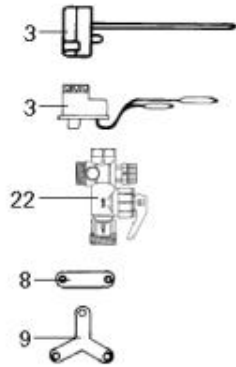

*LISTE DE PIECES*

23/05/2016

<i>Produit</i>	518310 - 150L VERT TRI CER Sup Prestige
<i>Modèle</i>	150L VERTICAL STEATITE
<i>Marque</i>	CHAFFOTEAUX
<i>Date</i>	20/11/2009

Table		SUPER PRESTIGE							
Rep.	Référence	ALIAS	Désignation	Remplacé par	Date début	Date fin	Multiple de vente	Tarif Public Unitaire HT	
1	61005670		RESISTANCE STEATITE 1800W 380V				1		
2	60064785-03		FOYER 6 TROUS				1		
3	60072542		THERMOSTAT A BULBES				1		
8	60050639		BARRETTE	60000696			1		
9	60000696		BARRETTE (X2) + ETOILE (X3) (Pochette)				1		
11	60052435		CABLAGE RESIST>THERM L:196 D:5.3				5		
14	60051088		CAPOT DE PROTECTION				1		
15	60050460-03		VIS A TOLE CBLZ D: 3.9-9.5				10		
22	60077063		GROUPE DE SECU. 15/21 OU 20/27				1		
32	60050463		PATTE DE FIXATION				1		
33	60055819		JOINT				1		