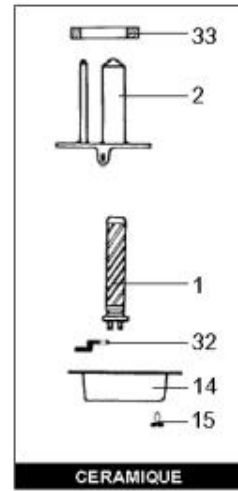

*LISTE DE PIECES*

23/05/2016

<i>Produit</i>	518310 - 150L VERT TRI CER Sup Prestige
<i>Modèle</i>	150L VERTICAL STEATITE
<i>Marque</i>	CHAFFOTEAUX
<i>Date</i>	20/11/2009

Table		SUPER PRESTIGE							
Rep.	Référence	ALIAS	Désignation	Remplacé par	Date début	Date fin	Multiple de vente	Tarif Public Unitaire HT	
1	61005670		RESISTANCE STEATITE 1800W 380V				1		
2	60064785-03		FOYER 6 TROUS				1		
3	60072542		THERMOSTAT A BULBES				1		
8	60050639		BARRETTE	60000696			1		
9	60000696		BARRETTE (X2) + ETOILE (X3) (Pochette)				1		
11	60052435		CABLAGE RESIST>THERM L:196 D:5.3				5		
14	60051088		CAPOT DE PROTECTION				1		
15	60050460-03		VIS A TOLE CBLZ D: 3.9-9.5				10		
22	60077063		GROUPE DE SECU. 15/21 OU 20/27				1		
32	60050463		PATTE DE FIXATION				1		
33	60055819		JOINT				1		