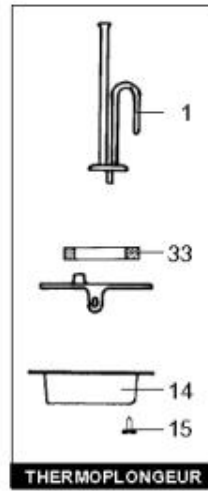

LISTE DE PIECES

23/05/2016

<i>Produit</i>	618310 - 150L VERT TRI CER Sup Prest DI
<i>Modèle</i>	150L VERTICAL STEATITE
<i>Marque</i>	CHAFFOTEAUX
<i>Date</i>	20/11/2009

Table		SUPER PRESTIGE							
Rep.	Référence	ALIAS	Désignation	Remplacé par	Date début	Date fin	Multiple de vente	Tarif Public Unitaire HT	
1	61005670		RESISTANCE STEATITE 1800W 380V				1		
2	60064785-03		FOYER 6 TROUS				1		
3	60072542		THERMOSTAT A BULBES				1		
8	60050639		BARRETTE	60000696			1		
9	60000696		BARRETTE (X2) + ETOILE (X3) (Pochette)				1		
11	60052435		CABLAGE RESIST>THERM L:196 D:5.3				5		
14	60051088		CAPOT DE PROTECTION				1		
15	60050460-03		VIS A TOLE CBLZ D: 3.9-9.5				10		
22	60077063		GROUPE DE SECU. 15/21 OU 20/27				1		
32	60050463		PATTE DE FIXATION				1		
33	60055819		JOINT				1		