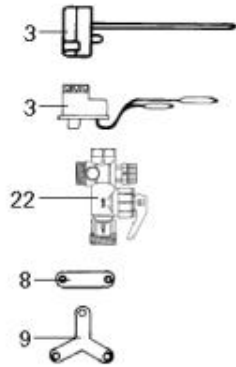

LISTE DE PIECES

23/05/2016

<i>Produit</i>	618310 - 150L VERT TRI CER Sup Prest DI
<i>Modèle</i>	150L VERTICAL STEATITE
<i>Marque</i>	CHAFFOTEAUX
<i>Date</i>	20/11/2009

Table		SUPER PRESTIGE							
Rep.	Référence	ALIAS	Désignation	Remplacé par	Date début	Date fin	Multiple de vente	Tarif Public Unitaire HT	
1	61005670		RESISTANCE STEATITE 1800W 380V				1		
2	60064785-03		FOYER 6 TROUS				1		
3	60072542		THERMOSTAT A BULBES				1		
8	60050639		BARRETTE	60000696			1		
9	60000696		BARRETTE (X2) + ETOILE (X3) (Pochette)				1		
11	60052435		CABLAGE RESIST>THERM L:196 D:5.3				5		
14	60051088		CAPOT DE PROTECTION				1		
15	60050460-03		VIS A TOLE CBLZ D: 3.9-9.5				10		
22	60077063		GROUPE DE SECU. 15/21 OU 20/27				1		
32	60050463		PATTE DE FIXATION				1		
33	60055819		JOINT				1		