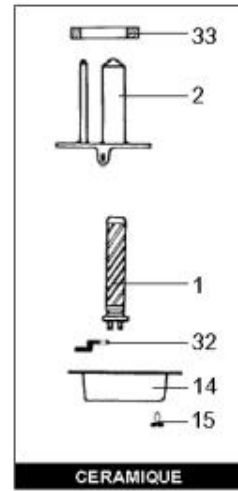

LISTE DE PIECES

23/05/2016

<i>Produit</i>	618310 - 150L VERT TRI CER Sup Prest DI
<i>Modèle</i>	150L VERTICAL STEATITE
<i>Marque</i>	CHAFFOTEAUX
<i>Date</i>	20/11/2009

Table		SUPER PRESTIGE							
Rep.	Référence	ALIAS	Désignation	Remplacé par	Date début	Date fin	Multiple de vente	Tarif Public Unitaire HT	
1	61005670		RESISTANCE STEATITE 1800W 380V				1		
2	60064785-03		FOYER 6 TROUS				1		
3	60072542		THERMOSTAT A BULBES				1		
8	60050639		BARRETTE	60000696			1		
9	60000696		BARRETTE (X2) + ETOILE (X3) (Pochette)				1		
11	60052435		CABLAGE RESIST>THERM L:196 D:5.3				5		
14	60051088		CAPOT DE PROTECTION				1		
15	60050460-03		VIS A TOLE CBLZ D: 3.9-9.5				10		
22	60077063		GROUPE DE SECU. 15/21 OU 20/27				1		
32	60050463		PATTE DE FIXATION				1		
33	60055819		JOINT				1		