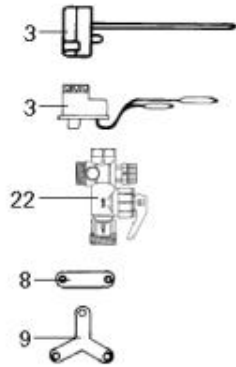

*LISTE DE PIECES*

23/05/2016

<i>Produit</i>	618300 - 150L VERT TRI CER Sup Prest DI
<i>Modèle</i>	150L VERTICAL STEATITE
<i>Marque</i>	CHAFFOTEAUX
<i>Date</i>	20/11/2009

Table		SUPER PRESTIGE							
Rep.	Référence	ALIAS	Désignation	Remplacé par	Date début	Date fin	Multiple de vente	Tarif Public Unitaire HT	
1	61005670		RESISTANCE STEATITE 1800W 380V				1		
2	60064785-03		FOYER 6 TROUS				1		
3	60072542		THERMOSTAT A BULBES				1		
8	60050639		BARRETTE	60000696			1		
9	60000696		BARRETTE (X2) + ETOILE (X3) (Pochette)				1		
11	60052435		CABLAGE RESIST>THERM L:196 D:5.3				5		
14	60051088		CAPOT DE PROTECTION				1		
15	60050460-03		VIS A TOLE CBLZ D: 3.9-9.5				10		
22	60077063		GROUPE DE SECU. 15/21 OU 20/27				1		
32	60050463		PATTE DE FIXATION				1		
33	60055819		JOINT				1		