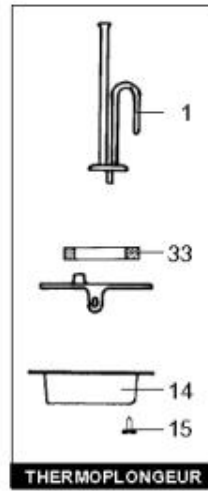

*LISTE DE PIECES*

23/05/2016

<i>Produit</i>	618300 - 150L VERT TRI CER Sup Prest DI
<i>Modèle</i>	150L VERTICAL STEATITE
<i>Marque</i>	CHAFFOTEAUX
<i>Date</i>	20/11/2009

Table		SUPER PRESTIGE							
Rep.	Référence	ALIAS	Désignation	Remplacé par	Date début	Date fin	Multiple de vente	Tarif Public Unitaire HT	
1	61005670		RESISTANCE STEATITE 1800W 380V				1		
2	60064785-03		FOYER 6 TROUS				1		
3	60072542		THERMOSTAT A BULBES				1		
8	60050639		BARRETTE	60000696			1		
9	60000696		BARRETTE (X2) + ETOILE (X3) (Pochette)				1		
11	60052435		CABLAGE RESIST>THERM L:196 D:5.3				5		
14	60051088		CAPOT DE PROTECTION				1		
15	60050460-03		VIS A TOLE CBLZ D: 3.9-9.5				10		
22	60077063		GROUPE DE SECU. 15/21 OU 20/27				1		
32	60050463		PATTE DE FIXATION				1		
33	60055819		JOINT				1		