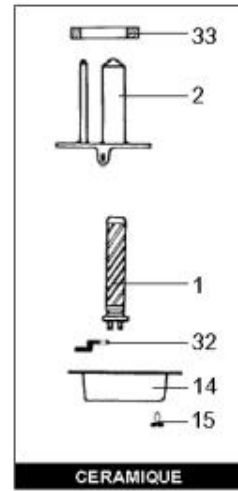

*LISTE DE PIECES*

23/05/2016

<i>Produit</i>	618300 - 150L VERT TRI CER Sup Prest DI
<i>Modèle</i>	150L VERTICAL STEATITE
<i>Marque</i>	CHAFFOTEAUX
<i>Date</i>	20/11/2009

Table		SUPER PRESTIGE							
Rep.	Référence	ALIAS	Désignation	Remplacé par	Date début	Date fin	Multiple de vente	Tarif Public Unitaire HT	
1	61005670		RESISTANCE STEATITE 1800W 380V				1		
2	60064785-03		FOYER 6 TROUS				1		
3	60072542		THERMOSTAT A BULBES				1		
8	60050639		BARRETTE	60000696			1		
9	60000696		BARRETTE (X2) + ETOILE (X3) (Pochette)				1		
11	60052435		CABLAGE RESIST>THERM L:196 D:5.3				5		
14	60051088		CAPOT DE PROTECTION				1		
15	60050460-03		VIS A TOLE CBLZ D: 3.9-9.5				10		
22	60077063		GROUPE DE SECU. 15/21 OU 20/27				1		
32	60050463		PATTE DE FIXATION				1		
33	60055819		JOINT				1		