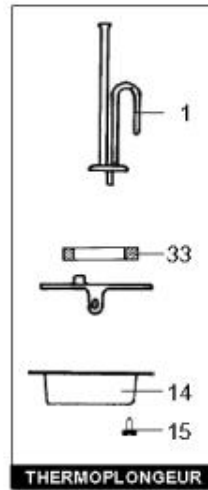

LISTE DE PIECES

23/05/2016

<i>Produit</i>	648300 - 150L VERT TRI CER PREST LUX
<i>Modèle</i>	150L VERTICAL STEATITE
<i>Marque</i>	CHAFFOTEAUX
<i>Date</i>	18/11/2009

Table		PREST. - PREST. DE LUXE							
Rep.	Référence	ALIAS	Désignation	Remplacé par	Date début	Date fin	Multiple de vente	Tarif Public Unitaire HT	
1	61005670		RESISTANCE STEATITE 1800W 380V				1		
3	60072542		THERMOSTAT A BULBES				1		
8	60050639		BARRETTE	60000696			1		
9	60000696		BARRETTE (X2) + ETOILE (X3) (Pochette)				1		
14	60051088		CAPOT DE PROTECTION				1		
15	60050460-03		VIS A TOLE CBLZ D: 3.9-9.5				10		
22	60077063		GROUPE DE SECU. 15/21 OU 20/27				1		
32	60050463		PATTE DE FIXATION				1		
33	60051691		JOINT DE FORME (/ELE. CHAUF.)				1		