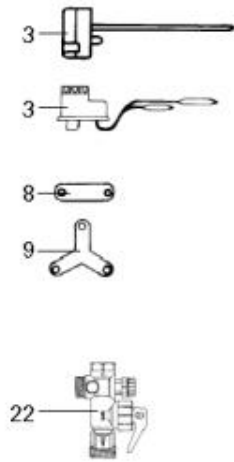

LISTE DE PIECES

23/05/2016

<i>Produit</i>	648300 - 150L VERT TRI CER PREST LUX
<i>Modèle</i>	150L VERTICAL STEATITE
<i>Marque</i>	CHAFFOTEAUX
<i>Date</i>	18/11/2009

Table		PREST. - PREST. DE LUXE							
Rep.	Référence	ALIAS	Désignation	Remplacé par	Date début	Date fin	Multiple de vente	Tarif Public Unitaire HT	
1	61005670		RESISTANCE STEATITE 1800W 380V				1		
3	60072542		THERMOSTAT A BULBES				1		
8	60050639		BARRETTE	60000696			1		
9	60000696		BARRETTE (X2) + ETOILE (X3) (Pochette)				1		
14	60051088		CAPOT DE PROTECTION				1		
15	60050460-03		VIS A TOLE CBLZ D: 3.9-9.5				10		
22	60077063		GROUPE DE SECU. 15/21 OU 20/27				1		
32	60050463		PATTE DE FIXATION				1		
33	60051691		JOINT DE FORME (/ELE. CHAUF.)				1		