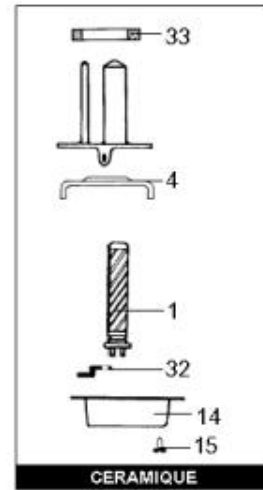

LISTE DE PIECES

23/05/2016

<i>Produit</i>	648300 - 150L VERT TRI CER PREST LUX
<i>Modèle</i>	150L VERTICAL STEATITE
<i>Marque</i>	CHAFFOTEAUX
<i>Date</i>	18/11/2009

Table		PREST. - PREST. DE LUXE							
Rep.	Référence	ALIAS	Désignation	Remplacé par	Date début	Date fin	Multiple de vente	Tarif Public Unitaire HT	
1	61005670		RESISTANCE STEATITE 1800W 380V				1		
3	60072542		THERMOSTAT A BULBES				1		
8	60050639		BARRETTE	60000696			1		
9	60000696		BARRETTE (X2) + ETOILE (X3) (Pochette)				1		
14	60051088		CAPOT DE PROTECTION				1		
15	60050460-03		VIS A TOLE CBLZ D: 3.9-9.5				10		
22	60077063		GROUPE DE SECU. 15/21 OU 20/27				1		
32	60050463		PATTE DE FIXATION				1		
33	60051691		JOINT DE FORME (/ELE. CHAUF.)				1		