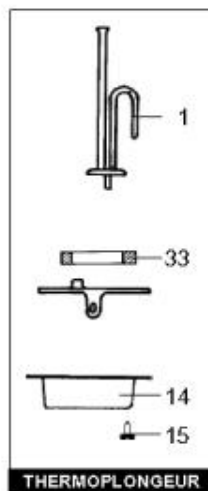

LISTE DE PIECES

23/05/2016

<i>Produit</i>	538310 - 150L VERT TRI CER PREST C&M
<i>Modèle</i>	150L VERTICAL STEATITE
<i>Marque</i>	CHAFFOTEAUX
<i>Date</i>	18/11/2009

Table		PREST. - PREST. DE LUXE							
Rep.	Référence	ALIAS	Désignation	Remplacé par	Date début	Date fin	Multiple de vente	Tarif Public Unitaire HT	
1	61005670		RESISTANCE STEATITE 1800W 380V				1		
3	60072542		THERMOSTAT A BULBES				1		
8	60050639		BARRETTE	60000696			1		
9	60000696		BARRETTE (X2) + ETOILE (X3) (Pochette)				1		
14	60051088		CAPOT DE PROTECTION				1		
15	60050460-03		VIS A TOLE CBLZ D: 3.9-9.5				10		
22	60077063		GROUPE DE SECU. 15/21 OU 20/27				1		
32	60050463		PATTE DE FIXATION				1		
33	60055819		JOINT				1		