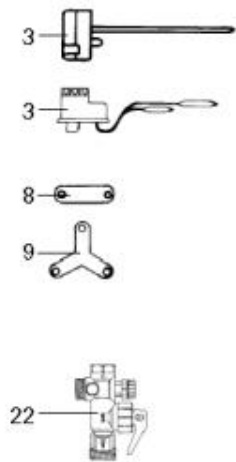

LISTE DE PIECES

23/05/2016

<i>Produit</i>	538310 - 150L VERT TRI CER PREST C&M
<i>Modèle</i>	150L VERTICAL STEATITE
<i>Marque</i>	CHAFFOTEAUX
<i>Date</i>	18/11/2009

Table		PREST. - PREST. DE LUXE							
Rep.	Référence	ALIAS	Désignation	Remplacé par	Date début	Date fin	Multiple de vente	Tarif Public Unitaire HT	
1	61005670		RESISTANCE STEATITE 1800W 380V				1		
3	60072542		THERMOSTAT A BULBES				1		
8	60050639		BARRETTE	60000696			1		
9	60000696		BARRETTE (X2) + ETOILE (X3) (Pochette)				1		
14	60051088		CAPOT DE PROTECTION				1		
15	60050460-03		VIS A TOLE CBLZ D: 3.9-9.5				10		
22	60077063		GROUPE DE SECU. 15/21 OU 20/27				1		
32	60050463		PATTE DE FIXATION				1		
33	60055819		JOINT				1		