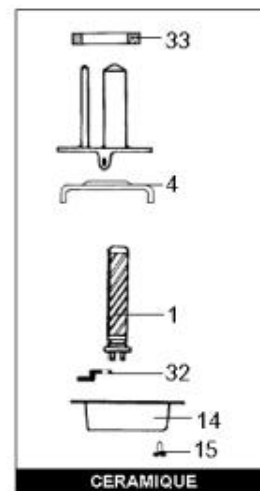

LISTE DE PIECES

23/05/2016

<i>Produit</i>	538310 - 150L VERT TRI CER PREST C&M
<i>Modèle</i>	150L VERTICAL STEATITE
<i>Marque</i>	CHAFFOTEAUX
<i>Date</i>	18/11/2009

Table		PREST. - PREST. DE LUXE							
Rep.	Référence	ALIAS	Désignation	Remplacé par	Date début	Date fin	Multiple de vente	Tarif Public Unitaire HT	
1	61005670		RESISTANCE STEATITE 1800W 380V				1		
3	60072542		THERMOSTAT A BULBES				1		
8	60050639		BARRETTE	60000696			1		
9	60000696		BARRETTE (X2) + ETOILE (X3) (Pochette)				1		
14	60051088		CAPOT DE PROTECTION				1		
15	60050460-03		VIS A TOLE CBLZ D: 3.9-9.5				10		
22	60077063		GROUPE DE SECU. 15/21 OU 20/27				1		
32	60050463		PATTE DE FIXATION				1		
33	60055819		JOINT				1		