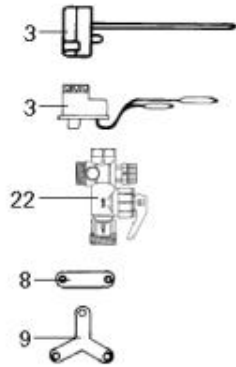

LISTE DE PIECES

12/05/2016

<i>Produit</i>	618200 - 150L VERT MONO CER Sup Prest
<i>Modèle</i>	150L VERTICAL STEATITE
<i>Marque</i>	CHAFFOTEAUX
<i>Date</i>	20/11/2009

Table		SUPER PRESTIGE							
Rep.	Référence	ALIAS	Désignation	Remplacé par	Date début	Date fin	Multiple de vente	Tarif Public Unitaire HT	
1	61005670		RESISTANCE STEATITE 1800W 380V				1		
2	60064785-03		FOYER 6 TROUS				1		
3	60072542		THERMOSTAT A BULBES				1		
8	60050639		BARRETTE	60000696			1		
9	60050634		ETOILE	60000696			1		
11	60052435		CABLAGE RESIST>THERM L:196 D:5.3				5		
14	60051088		CAPOT DE PROTECTION				1		
15	60050460-03		VIS A TOLE CBLZ D: 3.9-9.5				10		
22	60077063		GROUPE DE SECU. 15/21 OU 20/27				1		
32	60050463		PATTE DE FIXATION				1		
33	60055819		JOINT				1		