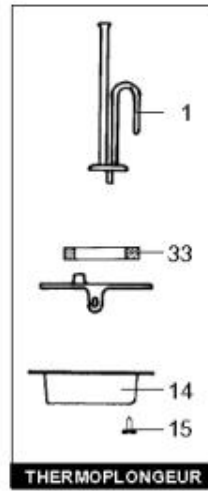

LISTE DE PIECES

12/05/2016

<i>Produit</i>	618200 - 150L VERT MONO CER Sup Prest
<i>Modèle</i>	150L VERTICAL STEATITE
<i>Marque</i>	CHAFFOTEAUX
<i>Date</i>	20/11/2009

Table		SUPER PRESTIGE							
Rep.	Référence	ALIAS	Désignation	Remplacé par	Date début	Date fin	Multiple de vente	Tarif Public Unitaire HT	
1	61005670		RESISTANCE STEATITE 1800W 380V				1		
2	60064785-03		FOYER 6 TROUS				1		
3	60072542		THERMOSTAT A BULBES				1		
8	60050639		BARRETTE	60000696			1		
9	60050634		ETOILE	60000696			1		
11	60052435		CABLAGE RESIST>THERM L:196 D:5.3				5		
14	60051088		CAPOT DE PROTECTION				1		
15	60050460-03		VIS A TOLE CBLZ D: 3.9-9.5				10		
22	60077063		GROUPE DE SECU. 15/21 OU 20/27				1		
32	60050463		PATTE DE FIXATION				1		
33	60055819		JOINT				1		