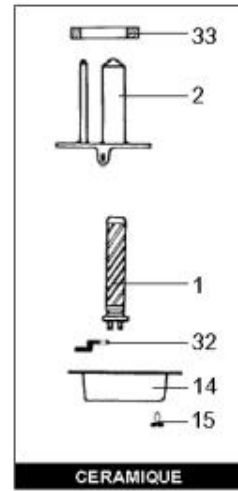

LISTE DE PIECES

12/05/2016

<i>Produit</i>	618200 - 150L VERT MONO CER Sup Prest
<i>Modèle</i>	150L VERTICAL STEATITE
<i>Marque</i>	CHAFFOTEAUX
<i>Date</i>	20/11/2009

Table		SUPER PRESTIGE							
Rep.	Référence	ALIAS	Désignation	Remplacé par	Date début	Date fin	Multiple de vente	Tarif Public Unitaire HT	
1	61005670		RESISTANCE STEATITE 1800W 380V				1		
2	60064785-03		FOYER 6 TROUS				1		
3	60072542		THERMOSTAT A BULBES				1		
8	60050639		BARRETTE	60000696			1		
9	60050634		ETOILE	60000696			1		
11	60052435		CABLAGE RESIST>THERM L:196 D:5.3				5		
14	60051088		CAPOT DE PROTECTION				1		
15	60050460-03		VIS A TOLE CBLZ D: 3.9-9.5				10		
22	60077063		GROUPE DE SECU. 15/21 OU 20/27				1		
32	60050463		PATTE DE FIXATION				1		
33	60055819		JOINT				1		