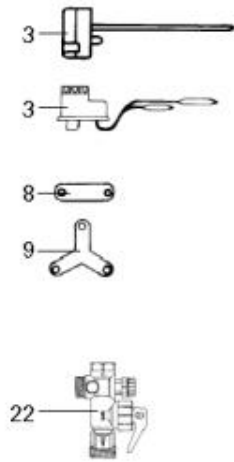

LISTE DE PIECES

12/05/2016

<i>Produit</i>	538200 - 150L VERT MONO CER PREST C&M
<i>Modèle</i>	150L VERTICAL STEATITE
<i>Marque</i>	CHAFFOTEAUX
<i>Date</i>	18/11/2009

Table		PREST. - PREST. DE LUXE							
Rep.	Référence	ALIAS	Désignation	Remplacé par	Date début	Date fin	Multiple de vente	Tarif Public Unitaire HT	
1	61005670		RESISTANCE STEATITE 1800W 380V				1		
3	60072542		THERMOSTAT A BULBES				1		
8	60050639		BARRETTE	60000696			1		
9	60050634		ETOILE	60000696			1		
14	60051088		CAPOT DE PROTECTION				1		
15	60050460-03		VIS A TOLE CBLZ D: 3.9-9.5				10		
22	60077063		GROUPE DE SECU. 15/21 OU 20/27				1		
32	60050463		PATTE DE FIXATION				1		
33	60055819		JOINT				1		