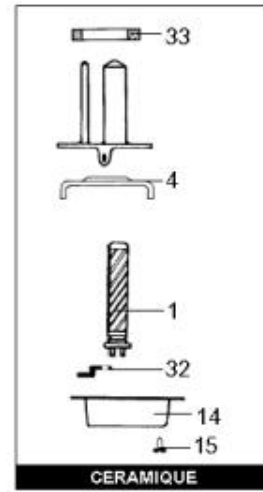

LISTE DE PIECES

12/05/2016

<i>Produit</i>	538200 - 150L VERT MONO CER PREST C&M
<i>Modèle</i>	150L VERTICAL STEATITE
<i>Marque</i>	CHAFFOTEAUX
<i>Date</i>	18/11/2009

Table		PREST. - PREST. DE LUXE							
Rep.	Référence	ALIAS	Désignation	Remplacé par	Date début	Date fin	Multiple de vente	Tarif Public Unitaire HT	
1	61005670		RESISTANCE STEATITE 1800W 380V				1		
3	60072542		THERMOSTAT A BULBES				1		
8	60050639		BARRETTE	60000696			1		
9	60050634		ETOILE	60000696			1		
14	60051088		CAPOT DE PROTECTION				1		
15	60050460-03		VIS A TOLE CBLZ D: 3.9-9.5				10		
22	60077063		GROUPE DE SECU. 15/21 OU 20/27				1		
32	60050463		PATTE DE FIXATION				1		
33	60055819		JOINT				1		