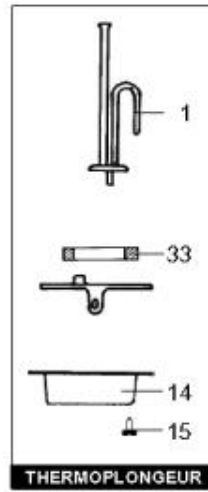

LISTE DE PIECES

12/05/2016

<i>Produit</i>	538200 - 150L VERT MONO CER PREST C&M
<i>Modèle</i>	150L VERTICAL STEATITE
<i>Marque</i>	CHAFFOTEAUX
<i>Date</i>	18/11/2009

Table		PREST. - PREST. DE LUXE							
Rep.	Référence	ALIAS	Désignation	Remplacé par	Date début	Date fin	Multiple de vente	Tarif Public Unitaire HT	
1	61005670		RESISTANCE STEATITE 1800W 380V				1		
3	60072542		THERMOSTAT A BULBES				1		
8	60050639		BARRETTE	60000696			1		
9	60050634		ETOILE	60000696			1		
14	60051088		CAPOT DE PROTECTION				1		
15	60050460-03		VIS A TOLE CBLZ D: 3.9-9.5				10		
22	60077063		GROUPE DE SECU. 15/21 OU 20/27				1		
32	60050463		PATTE DE FIXATION				1		
33	60055819		JOINT				1		