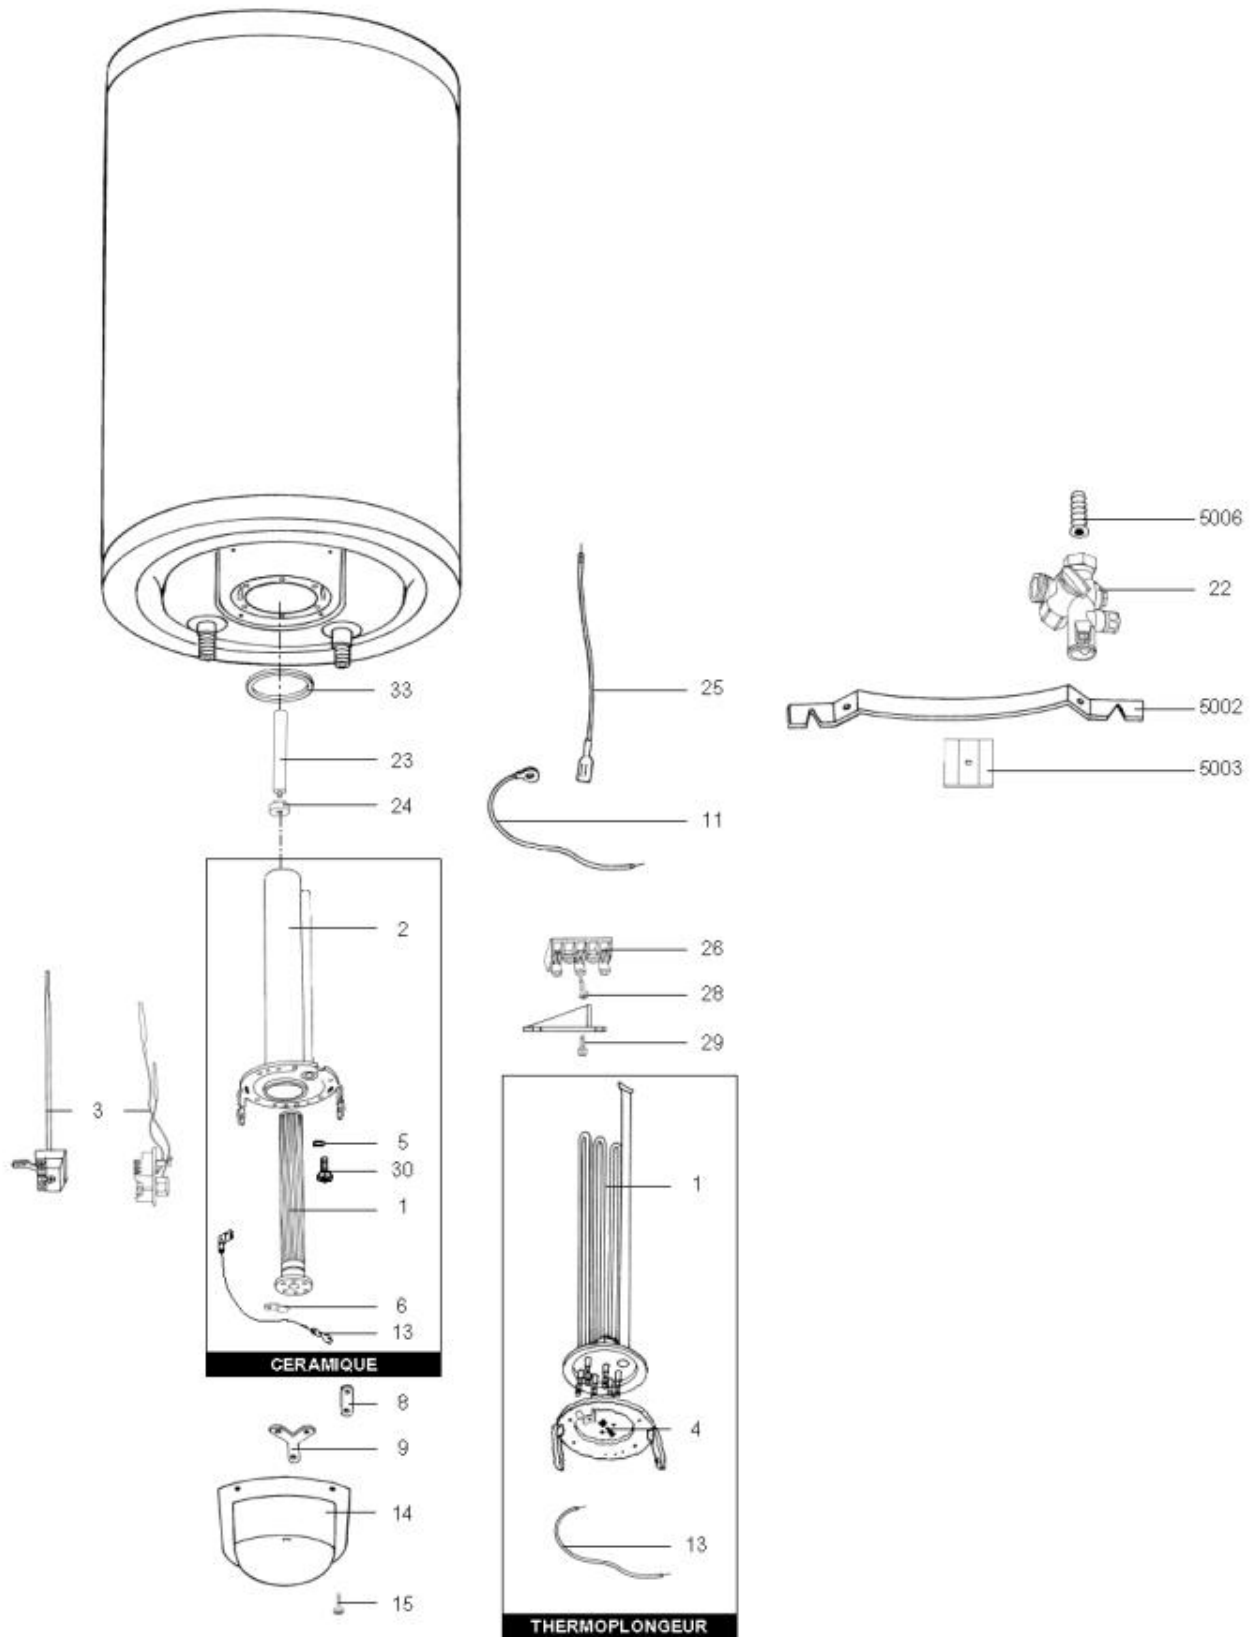

## LISTE DE PIECES

12/05/2016

<i>Produit</i>	688420 - 150 CM FR VT CER TC 2400W
<i>Modèle</i>	150L VERTICAL STEATITE
<i>Marque</i>	CHAFFOTEAUX
<i>Date</i>	27/03/2012

Table		C							
Rep.	Référence	ALIAS	Désignation	Remplacé par	Date début	Date fin	Multiple de vente	Tarif Public Unitaire HT	
1	61019201		RESISTANCE STEATITE 2400W 380V	61005491			1		
2	61005660		FOYER 6 TROUS				1		
3	60072542		THERMOSTAT A BULBES				1		
5	60072541		RONDELLE PLATE D : 16-9-1.5				5		
8	60050639		BARRETTE	60000696			1		
9	60000696		BARRETTE (X2) + ETOILE (X3) (Pochette)				1		
11	60052435		CABLAGE RESIST>THERM L:196 D:5.3				5		
14	61006769		CAPOT				1		
15	60077024		VIS AUTOPERCEUSE D: 4.2-13				5		
22	60077063		GROUPE DE SECU. 15/21 OU 20/27				1		
23	977127-01		ANODE D:25,5 L:180 M5-M8				1		
24	61306237		JOINT ANODE				1		
30	61005231		VIS H M8-14				10		
33	60071829		JOINT BRIDE D:121.3-105-7.1				1		
5002	61005699		PATTE DE FIXATION			08/03	1		
5002	912006		PATTE MURALE D:470-505-560		08/03		1		
5006	61006632		INSERT 3/4 G			12/99	1		
5006	61013839		INSERT 3/4 G		12/99		1		