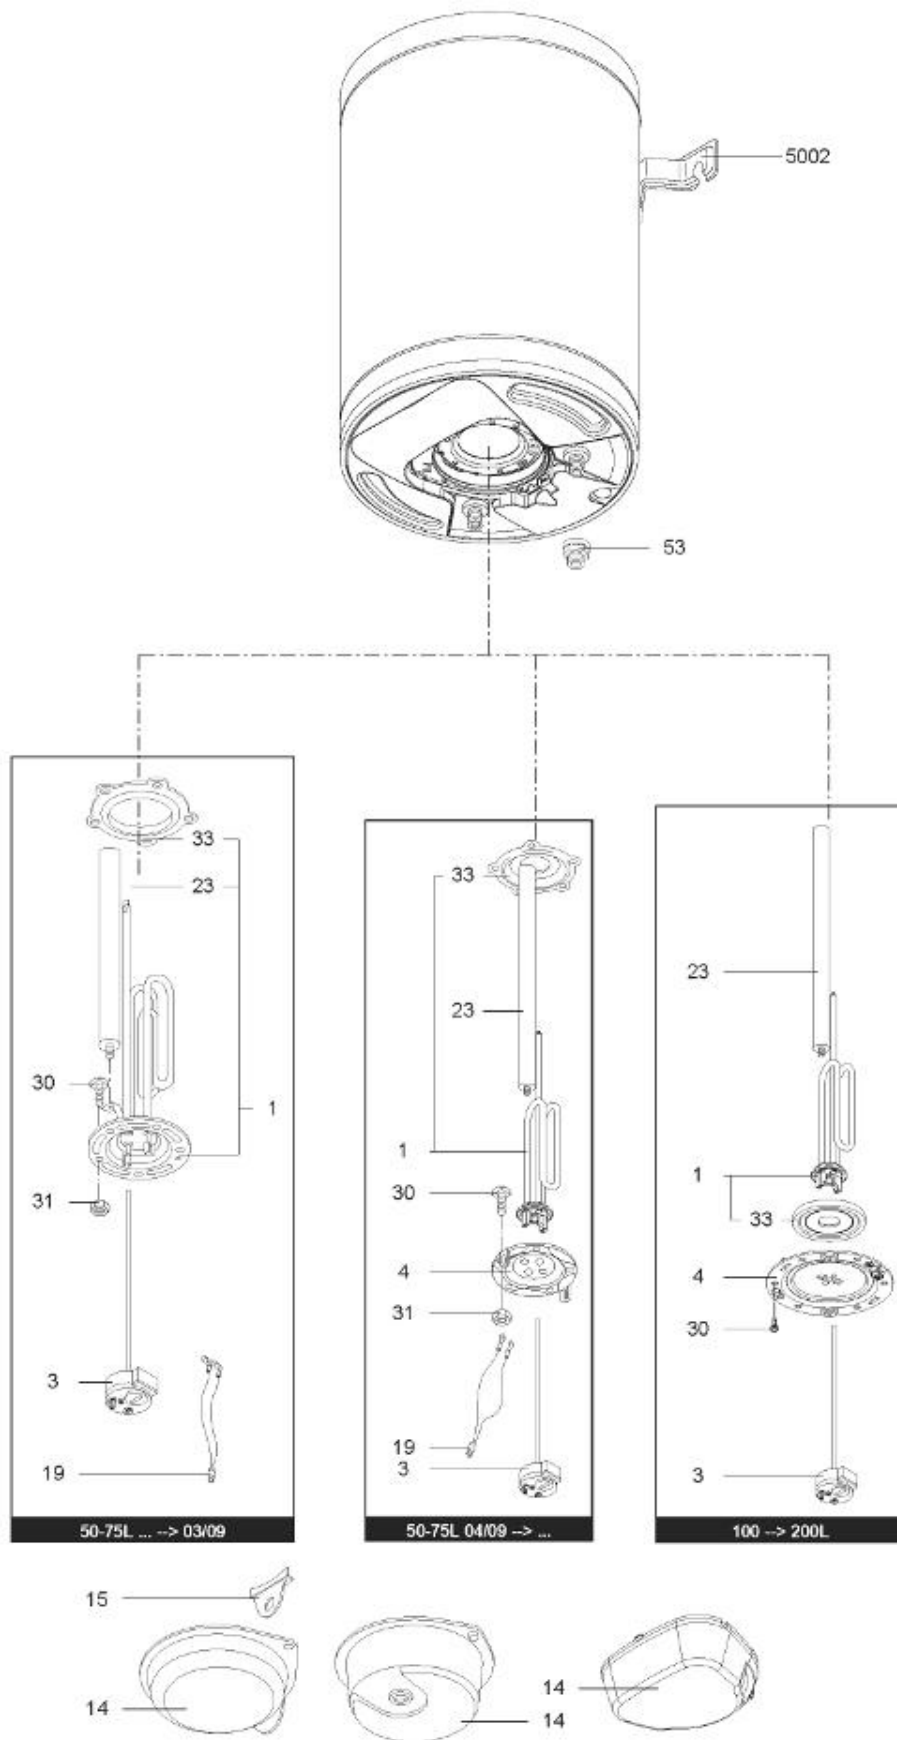

*LISTE DE PIECES*

12/05/2016

<i>Produit</i>	3000340 - CHA 150 VERT 530 THER MO EU
<i>Modèle</i>	150L VERTICAL BLINDEE
<i>Marque</i>	CHAFFOTEAUX
<i>Date</i>	08/04/2016

Table		VERTICAL - TP							
Rep.	Référence	ALIAS	Désignation	Remplacé par	Date début	Date fin	Multiple de vente	Tarif Public Unitaire HT	
1	60000688		RESISTANCE BLINDEE 1800W				1		
3	691219		THERMOSTAT TBS L.300				1		
4	60000686		CONTRE BRIDE				1		
14	60000679-01		CAPOT				1		
15	65113517		PASSE-CABLE		11/13		1		
23	993014-01		ANODE D:25,5 L:230 M5-M8				1		
30	60000681		VIS DE FIXATION EMBASE M 8-14 (6 PCES)				1		
33	60000687		JOINT BRIDE Ø 105				1		
53	926195		RACCORDS DIELECTRI. 3/4-75 A 300L KIT				1		
5002	60002292		PATTE MURALE D:530				1		