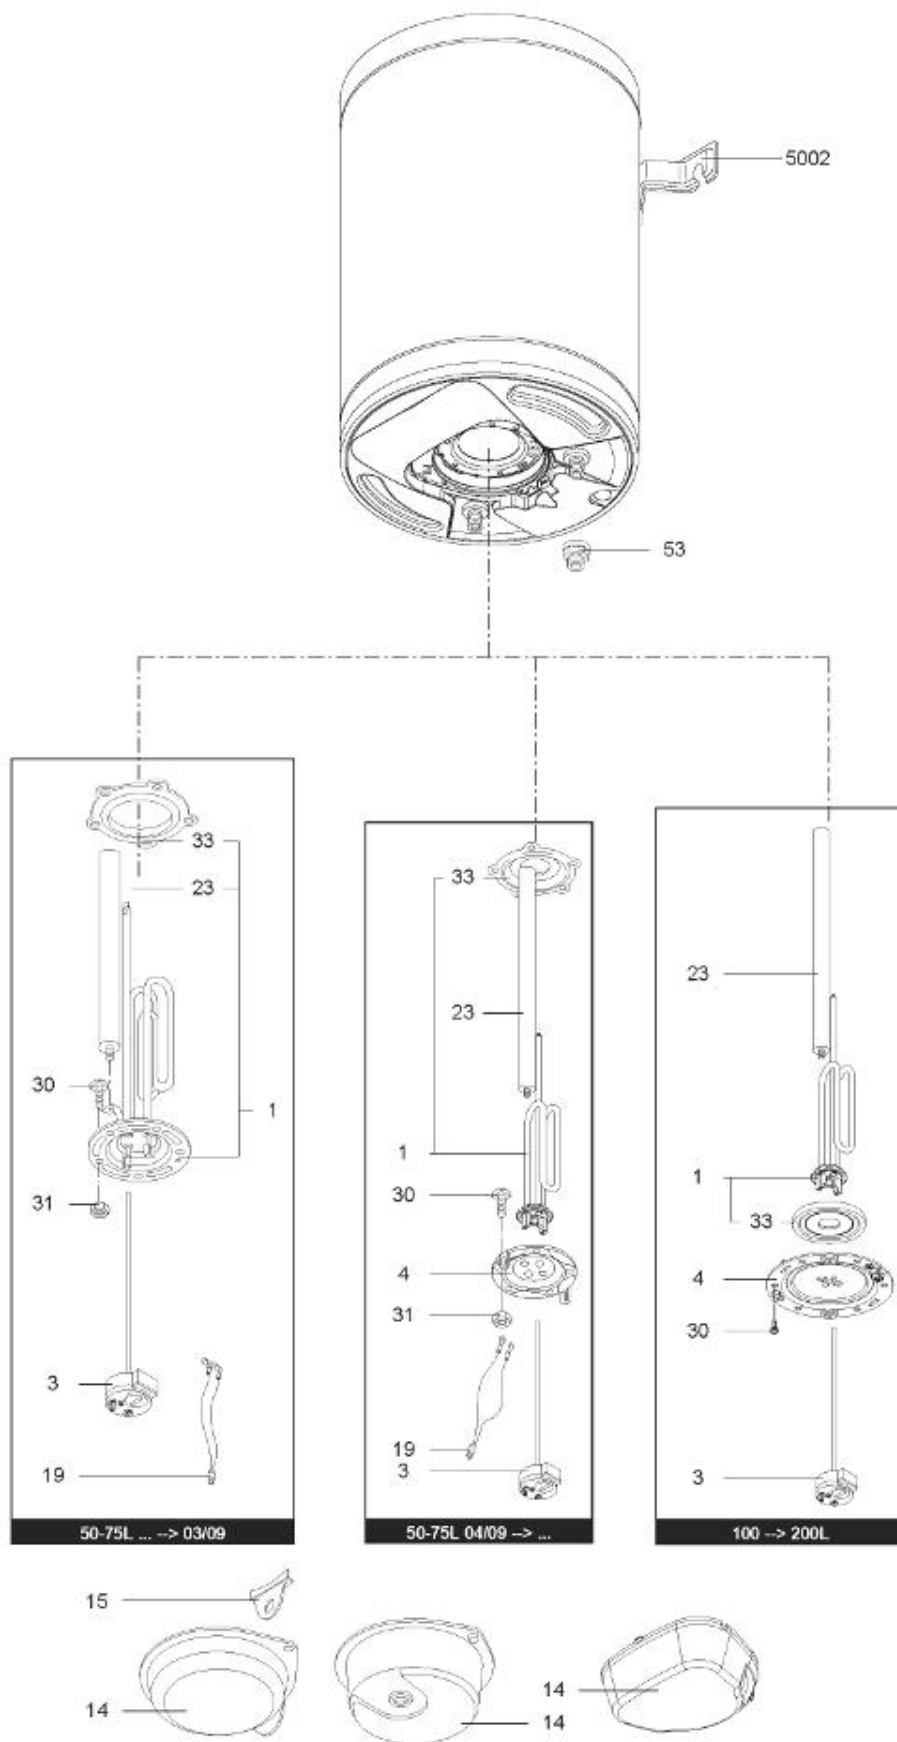

LISTE DE PIECES

12/05/2016

<i>Produit</i>	3000576 - CHA 150 VERT 505 THER MO EU
<i>Modèle</i>	150L VERTICAL BLINDEE
<i>Marque</i>	CHAFFOTEAUX
<i>Date</i>	08/04/2016

Table		VERTICAL - TP							
Rep.	Référence	ALIAS	Désignation	Remplacé par	Date début	Date fin	Multiple de vente	Tarif Public Unitaire HT	
1	60000688		RESISTANCE BLINDEE 1800W				1		
3	691219		THERMOSTAT TBS L.300				1		
4	60000686		CONTRE BRIDE				1		
14	60000679-01		CAPOT				1		
15	65113517		PASSE-CABLE		11/13		1		
23	993014-01		ANODE D:25,5 L:230 M5-M8				1		
30	60000681		VIS DE FIXATION EMBASE M 8-14 (6 PCES)				1		
33	60000687		JOINT BRIDE Ø 105				1		
53	926195		RACCORDS DIELECTRI. 3/4-75 A 300L KIT				1		
5002	912006		PATTE MURALE D:470-505-560				1		