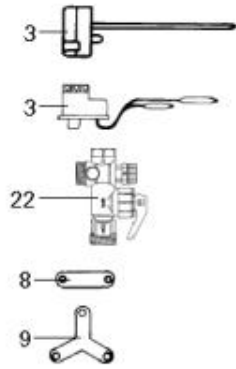

LISTE DE PIECES

12/05/2016

<i>Produit</i>	618800 - 150L VERT TRI TP Sup Prest DI
<i>Modèle</i>	150L VERTICAL BLINDEE
<i>Marque</i>	CHAFFOTEAUX
<i>Date</i>	20/11/2009

Table		SUPER PRESTIGE							
<i>Rep.</i>	<i>Référence</i>	<i>ALIAS</i>	<i>Désignation</i>	<i>Remplacé par</i>	<i>Date début</i>	<i>Date fin</i>	<i>Multiple de vente</i>	<i>Tarif Public Unitaire HT</i>	
1	60061832		RESISTANCE BLINDEE 1800W				1		
3	60072542		THERMOSTAT A BULBES				1		
13	60052860		CABLAGE THERMOSTAT 0.25M				1		
14	60051088		CAPOT DE PROTECTION				1		
15	60050460-03		VIS A TOLE CBLZ D: 3.9-9.5				10		
22	60077063		GROUPE DE SECU. 15/21 OU 20/27				1		
33	60055819		JOINT				1		