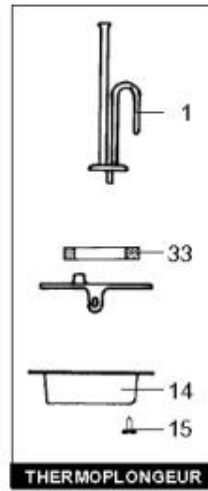

LISTE DE PIECES

12/05/2016

<i>Produit</i>	618800 - 150L VERT TRI TP Sup Prest DI
<i>Modèle</i>	150L VERTICAL BLINDEE
<i>Marque</i>	CHAFFOTEAUX
<i>Date</i>	20/11/2009

Table		SUPER PRESTIGE							
<i>Rep.</i>	<i>Référence</i>	<i>ALIAS</i>	<i>Désignation</i>	<i>Remplacé par</i>	<i>Date début</i>	<i>Date fin</i>	<i>Multiple de vente</i>	<i>Tarif Public Unitaire HT</i>	
1	60061832		RESISTANCE BLINDEE 1800W				1		
3	60072542		THERMOSTAT A BULBES				1		
13	60052860		CABLAGE THERMOSTAT 0.25M				1		
14	60051088		CAPOT DE PROTECTION				1		
15	60050460-03		VIS A TOLE CBLZ D: 3.9-9.5				10		
22	60077063		GROUPE DE SECU. 15/21 OU 20/27				1		
33	60055819		JOINT				1		