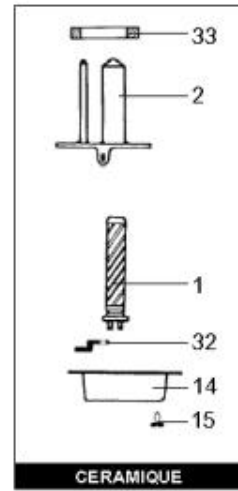

LISTE DE PIECES

12/05/2016

<i>Produit</i>	618800 - 150L VERT TRI TP Sup Prest DI
<i>Modèle</i>	150L VERTICAL BLINDEE
<i>Marque</i>	CHAFFOTEAUX
<i>Date</i>	20/11/2009

Table		SUPER PRESTIGE							
<i>Rep.</i>	<i>Référence</i>	<i>ALIAS</i>	<i>Désignation</i>	<i>Remplacé par</i>	<i>Date début</i>	<i>Date fin</i>	<i>Multiple de vente</i>	<i>Tarif Public Unitaire HT</i>	
1	60061832		RESISTANCE BLINDEE 1800W				1		
3	60072542		THERMOSTAT A BULBES				1		
13	60052860		CABLAGE THERMOSTAT 0.25M				1		
14	60051088		CAPOT DE PROTECTION				1		
15	60050460-03		VIS A TOLE CBLZ D: 3.9-9.5				10		
22	60077063		GROUPE DE SECU. 15/21 OU 20/27				1		
33	60055819		JOINT				1		