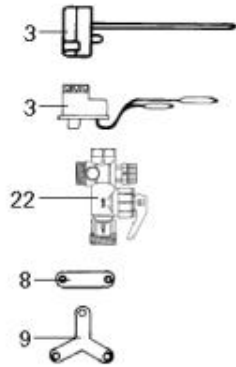

LISTE DE PIECES

12/05/2016

<i>Produit</i>	618700 - 150L VERT MONO TP Sup Prest DI
<i>Modèle</i>	150L VERTICAL BLINDEE
<i>Marque</i>	CHAFFOTEAUX
<i>Date</i>	20/11/2009

Table		SUPER PRESTIGE							
Rep.	Référence	ALIAS	Désignation	Remplacé par	Date début	Date fin	Multiple de vente	Tarif Public Unitaire HT	
1	60058407		RESISTANCE BLINDEE 1800W				1		
3	60072572		THERMOSTAT A CANNE D:6 L:450				1		
13	60058409		CABLAGE				1		
14	60051460		CAPOT DE PROTECTION				1		
15	60050460-03		VIS A TOLE CBLZ D: 3.9-9.5				10		
22	60077063		GROUPE DE SECU. 15/21 OU 20/27				1		
33	60055819		JOINT				1		