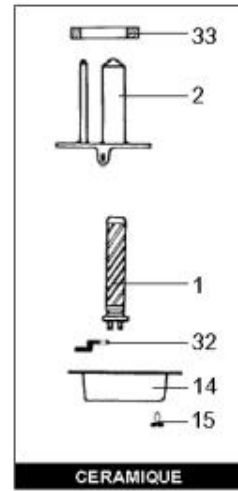

LISTE DE PIECES

12/05/2016

<i>Produit</i>	618700 - 150L VERT MONO TP Sup Prest DI
<i>Modèle</i>	150L VERTICAL BLINDEE
<i>Marque</i>	CHAFFOTEAUX
<i>Date</i>	20/11/2009

Table		SUPER PRESTIGE							
Rep.	Référence	ALIAS	Désignation	Remplacé par	Date début	Date fin	Multiple de vente	Tarif Public Unitaire HT	
1	60058407		RESISTANCE BLINDEE 1800W				1		
3	60072572		THERMOSTAT A CANNE D:6 L:450				1		
13	60058409		CABLAGE				1		
14	60051460		CAPOT DE PROTECTION				1		
15	60050460-03		VIS A TOLE CBLZ D: 3.9-9.5				10		
22	60077063		GROUPE DE SECU. 15/21 OU 20/27				1		
33	60055819		JOINT				1		