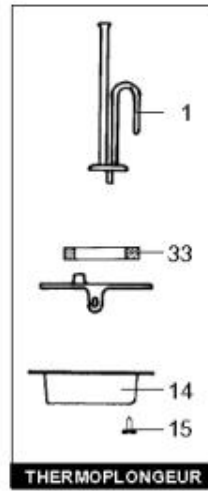

LISTE DE PIECES

12/05/2016

<i>Produit</i>	618700 - 150L VERT MONO TP Sup Prest DI
<i>Modèle</i>	150L VERTICAL BLINDEE
<i>Marque</i>	CHAFFOTEAUX
<i>Date</i>	20/11/2009

Table		SUPER PRESTIGE							
Rep.	Référence	ALIAS	Désignation	Remplacé par	Date début	Date fin	Multiple de vente	Tarif Public Unitaire HT	
1	60058407		RESISTANCE BLINDEE 1800W				1		
3	60072572		THERMOSTAT A CANNE D:6 L:450				1		
13	60058409		CABLAGE				1		
14	60051460		CAPOT DE PROTECTION				1		
15	60050460-03		VIS A TOLE CBLZ D: 3.9-9.5				10		
22	60077063		GROUPE DE SECU. 15/21 OU 20/27				1		
33	60055819		JOINT				1		