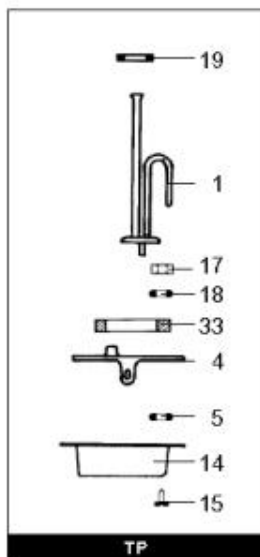

*LISTE DE PIECES*

12/05/2016

<i>Produit</i>	91688700 - 150 PRESTIGE VER P MONO
<i>Modèle</i>	150L VERTICAL BLINDEE
<i>Marque</i>	CHAFFOTEAUX
<i>Date</i>	18/11/2009

Table		C							
Rep.	Référence	ALIAS	Désignation	Remplacé par	Date début	Date fin	Multiple de vente	Tarif Public Unitaire HT	
1	60000688		RESISTANCE BLINDEE 1800W				1		
3	691219		THERMOSTAT TBS L.300				1		
4	60073061		BRIDE FIXATION			12/04	1		
4	61316489		CONTRE BRIDE		12/04		1		
5	60072541		RONDELLE PLATE D : 16-9-1.5				5		
14	60051460		CAPOT DE PROTECTION				1		
15	60055818		VIS AUTOPERCEUSE D: 3.5-9.5				1		
17	60026501-03		ECROU H M 6-1 ep:5				10		
18	60013183-03		RONDELLE EVENTAIL D: 6				10		
19	60073056		JOINT	65402015			1		
22	60077063		GROUPE DE SECU. 15/21 OU 20/27				1		
23	61005907		ANODE D:26 L:174 M8	977127-01		12/04	1		
23	61316488		ANODE D:21 L:276 M5	61316488-01	12/04		1		
24	61306237		JOINT ANODE				1		
33	60071829		JOINT BRIDE D:121.3-105-7.1			06/00	1		
33	61013222		JOINT BRIDE D:121.3-105-6.1		06/00		1		