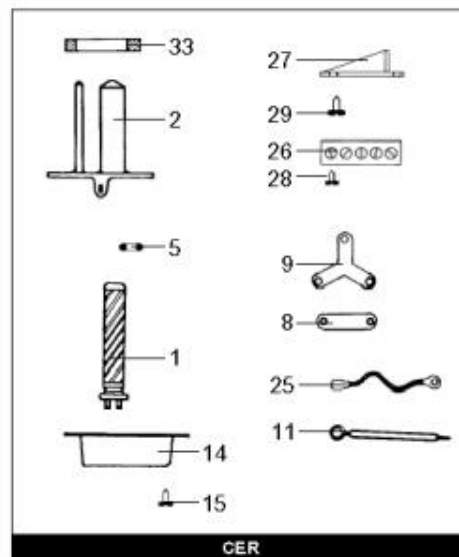

*LISTE DE PIECES*

12/05/2016

<i>Produit</i>	91688700 - 150 PRESTIGE VER P MONO
<i>Modèle</i>	150L VERTICAL BLINDEE
<i>Marque</i>	CHAFFOTEAUX
<i>Date</i>	18/11/2009

Table		C							
Rep.	Référence	ALIAS	Désignation	Remplacé par	Date début	Date fin	Multiple de vente	Tarif Public Unitaire HT	
1	60000688		RESISTANCE BLINDEE 1800W				1		
3	691219		THERMOSTAT TBS L.300				1		
4	60073061		BRIDE FIXATION			12/04	1		
4	61316489		CONTRE BRIDE		12/04		1		
5	60072541		RONDELLE PLATE D : 16-9-1.5				5		
14	60051460		CAPOT DE PROTECTION				1		
15	60055818		VIS AUTOPERCEUSE D: 3.5-9.5				1		
17	60026501-03		ECROU H M 6-1 ep:5				10		
18	60013183-03		RONDELLE EVENTAIL D: 6				10		
19	60073056		JOINT	65402015			1		
22	60077063		GROUPE DE SECU. 15/21 OU 20/27				1		
23	61005907		ANODE D:26 L:174 M8	977127-01		12/04	1		
23	61316488		ANODE D:21 L:276 M5	61316488-01	12/04		1		
24	61306237		JOINT ANODE				1		
33	60071829		JOINT BRIDE D:121.3-105-7.1			06/00	1		
33	61013222		JOINT BRIDE D:121.3-105-6.1		06/00		1		