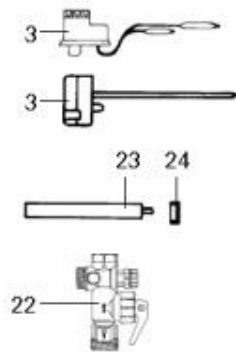

*LISTE DE PIECES*

12/05/2016

<i>Produit</i>	91688700 - 150 PRESTIGE VER P MONO
<i>Modèle</i>	150L VERTICAL BLINDEE
<i>Marque</i>	CHAFFOTEAUX
<i>Date</i>	18/11/2009

Table		C							
Rep.	Référence	ALIAS	Désignation	Remplacé par	Date début	Date fin	Multiple de vente	Tarif Public Unitaire HT	
1	60000688		RESISTANCE BLINDEE 1800W				1		
3	691219		THERMOSTAT TBS L.300				1		
4	60073061		BRIDE FIXATION			12/04	1		
4	61316489		CONTRE BRIDE		12/04		1		
5	60072541		RONDELLE PLATE D : 16-9-1.5				5		
14	60051460		CAPOT DE PROTECTION				1		
15	60055818		VIS AUTOPERCEUSE D: 3.5-9.5				1		
17	60026501-03		ECROU H M 6-1 ep:5				10		
18	60013183-03		RONDELLE EVENTAIL D: 6				10		
19	60073056		JOINT	65402015			1		
22	60077063		GROUPE DE SECU. 15/21 OU 20/27				1		
23	61005907		ANODE D:26 L:174 M8	977127-01		12/04	1		
23	61316488		ANODE D:21 L:276 M5	61316488-01	12/04		1		
24	61306237		JOINT ANODE				1		
33	60071829		JOINT BRIDE D:121.3-105-7.1			06/00	1		
33	61013222		JOINT BRIDE D:121.3-105-6.1		06/00		1		