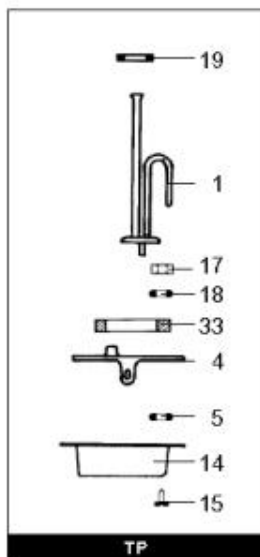

## LISTE DE PIECES

12/05/2016

<i>Produit</i>	98688700 - 150 CM VER P MONO
<i>Modèle</i>	150L VERTICAL BLINDEE
<i>Marque</i>	CHAFFOTEAUX
<i>Date</i>	18/11/2009

Table		C							
Rep.	Référence	ALIAS	Désignation	Remplacé par	Date début	Date fin	Multiple de vente	Tarif Public Unitaire HT	
1	60000688		RESISTANCE BLINDEE 1800W				1		
3	691219		THERMOSTAT TBS L.300				1		
4	60073061		BRIDE FIXATION			12/04	1		
4	61316489		CONTRE BRIDE		12/04		1		
5	60072541		RONDELLE PLATE D : 16-9-1.5				5		
14	60051460		CAPOT DE PROTECTION				1		
15	60055818		VIS AUTOPERCEUSE D: 3.5-9.5				1		
17	60026501-03		ECROU H M 6-1 ep:5				10		
18	60013183-03		RONDELLE EVENTAIL D: 6				10		
19	60073056		JOINT	65402015			1		
22	60077063		GROUPE DE SECU. 15/21 OU 20/27				1		
23	61005907		ANODE D:26 L:174 M8	977127-01		12/04	1		
23	61316488		ANODE D:21 L:276 M5	61316488-01	12/04		1		
24	61306237		JOINT ANODE				1		
33	60071829		JOINT BRIDE D:121.3-105-7.1			06/00	1		
33	61013222		JOINT BRIDE D:121.3-105-6.1		06/00		1		