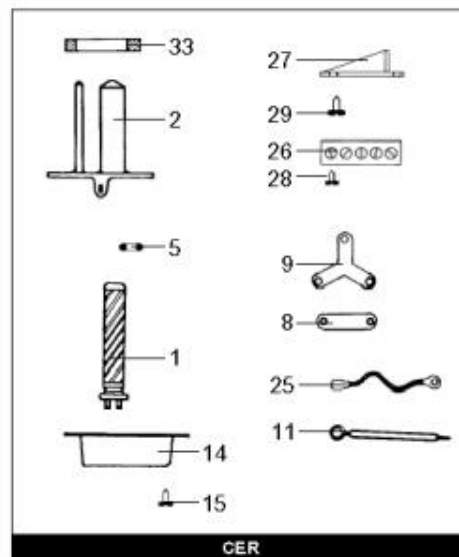

## LISTE DE PIECES

12/05/2016

<i>Produit</i>	98688700 - 150 CM VER P MONO
<i>Modèle</i>	150L VERTICAL BLINDEE
<i>Marque</i>	CHAFFOTEAUX
<i>Date</i>	18/11/2009

Table		C							
Rep.	Référence	ALIAS	Désignation	Remplacé par	Date début	Date fin	Multiple de vente	Tarif Public Unitaire HT	
1	60000688		RESISTANCE BLINDEE 1800W				1		
3	691219		THERMOSTAT TBS L.300				1		
4	60073061		BRIDE FIXATION			12/04	1		
4	61316489		CONTRE BRIDE		12/04		1		
5	60072541		RONDELLE PLATE D : 16-9-1.5				5		
14	60051460		CAPOT DE PROTECTION				1		
15	60055818		VIS AUTOPERCEUSE D: 3.5-9.5				1		
17	60026501-03		ECROU H M 6-1 ep:5				10		
18	60013183-03		RONDELLE EVENTAIL D: 6				10		
19	60073056		JOINT	65402015			1		
22	60077063		GROUPE DE SECU. 15/21 OU 20/27				1		
23	61005907		ANODE D:26 L:174 M8	977127-01		12/04	1		
23	61316488		ANODE D:21 L:276 M5	61316488-01	12/04		1		
24	61306237		JOINT ANODE				1		
33	60071829		JOINT BRIDE D:121.3-105-7.1			06/00	1		
33	61013222		JOINT BRIDE D:121.3-105-6.1		06/00		1		