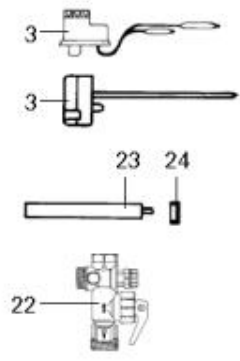

## LISTE DE PIECES

12/05/2016

<i>Produit</i>	98688700 - 150 CM VER P MONO
<i>Modèle</i>	150L VERTICAL BLINDEE
<i>Marque</i>	CHAFFOTEAUX
<i>Date</i>	18/11/2009

Table		C							
Rep.	Référence	ALIAS	Désignation	Remplacé par	Date début	Date fin	Multiple de vente	Tarif Public Unitaire HT	
1	60000688		RESISTANCE BLINDEE 1800W				1		
3	691219		THERMOSTAT TBS L.300				1		
4	60073061		BRIDE FIXATION			12/04	1		
4	61316489		CONTRE BRIDE		12/04		1		
5	60072541		RONDELLE PLATE D : 16-9-1.5				5		
14	60051460		CAPOT DE PROTECTION				1		
15	60055818		VIS AUTOPERCEUSE D: 3.5-9.5				1		
17	60026501-03		ECROU H M 6-1 ep:5				10		
18	60013183-03		RONDELLE EVENTAIL D: 6				10		
19	60073056		JOINT	65402015			1		
22	60077063		GROUPE DE SECU. 15/21 OU 20/27				1		
23	61005907		ANODE D:26 L:174 M8	977127-01		12/04	1		
23	61316488		ANODE D:21 L:276 M5	61316488-01	12/04		1		
24	61306237		JOINT ANODE				1		
33	60071829		JOINT BRIDE D:121.3-105-7.1			06/00	1		
33	61013222		JOINT BRIDE D:121.3-105-6.1		06/00		1		