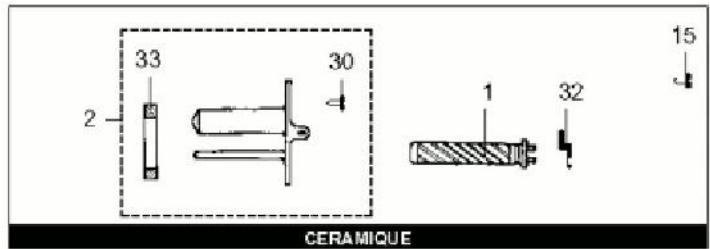

LISTE DE PIECES

12/05/2016

<i>Produit</i>	658921 - 150L MIXT TRI TP C&M
<i>Modèle</i>	150L MIXTE
<i>Marque</i>	CHAFFOTEAUX
<i>Date</i>	20/11/2009

Table		C							
Rep.	Référence	ALIAS	Désignation	Remplacé par	Date début	Date fin	Multiple de vente	Tarif Public Unitaire HT	
1	60077627		RESISTANCE BLINDEE 2400W				1		
3	60077633		THERMOSTAT DE REGULATION				1		
4	60077629		BRIDE FIXATION				1		
10	60077635		PRISE DE TERRE				1		
11	60077648		CABLAGE DE MASSE				1		
14	60077649		CAPOT DE PROTECTION				1		
20	60077639		CABLAGE DE MASSE				1		
22	60077063		GROUPE DE SECU. 15/21 OU 20/27				1		
23	60077640		ANODE D:31 L:330 M8				1		
33	60077630		JOINT BRIDE		01/91	02/93	1		
33	61005627		JOINT BRIDE		03/93		1		
46	60077626		RESISTANCE BLINDEE 2400W				1		
49	60077634		VIS DE FIXATION D: 3.94-12.7				1		
50	60077653		RACCORDEMENT (Pochette)				1		