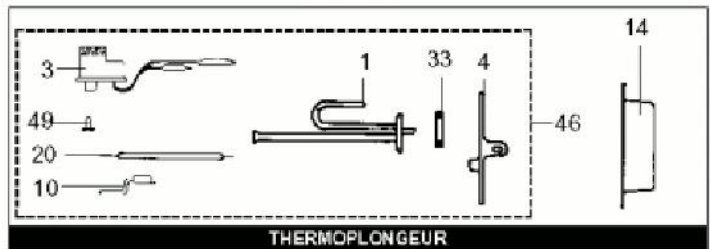

LISTE DE PIECES

12/05/2016

<i>Produit</i>	658921 - 150L MIXT TRI TP C&M
<i>Modèle</i>	150L MIXTE
<i>Marque</i>	CHAFFOTEAUX
<i>Date</i>	20/11/2009

Table		C							
Rep.	Référence	ALIAS	Désignation	Remplacé par	Date début	Date fin	Multiple de vente	Tarif Public Unitaire HT	
1	60077627		RESISTANCE BLINDEE 2400W				1		
3	60077633		THERMOSTAT DE REGULATION				1		
4	60077629		BRIDE FIXATION				1		
10	60077635		PRISE DE TERRE				1		
11	60077648		CABLAGE DE MASSE				1		
14	60077649		CAPOT DE PROTECTION				1		
20	60077639		CABLAGE DE MASSE				1		
22	60077063		GROUPE DE SECU. 15/21 OU 20/27				1		
23	60077640		ANODE D:31 L:330 M8				1		
33	60077630		JOINT BRIDE		01/91	02/93	1		
33	61005627		JOINT BRIDE		03/93		1		
46	60077626		RESISTANCE BLINDEE 2400W				1		
49	60077634		VIS DE FIXATION D: 3.94-12.7				1		
50	60077653		RACCORDEMENT (Pochette)				1		