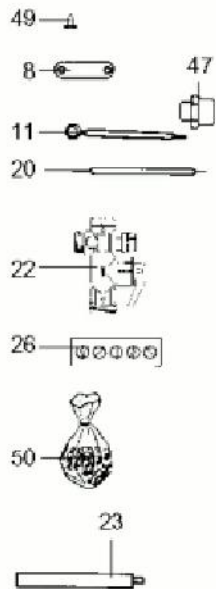

LISTE DE PIECES

12/05/2016

<i>Produit</i>	658921 - 150L MIXT TRI TP C&M
<i>Modèle</i>	150L MIXTE
<i>Marque</i>	CHAFFOTEAUX
<i>Date</i>	20/11/2009

Table		C							
Rep.	Référence	ALIAS	Désignation	Remplacé par	Date début	Date fin	Multiple de vente	Tarif Public Unitaire HT	
1	60077627		RESISTANCE BLINDEE 2400W				1		
3	60077633		THERMOSTAT DE REGULATION				1		
4	60077629		BRIDE FIXATION				1		
10	60077635		PRISE DE TERRE				1		
11	60077648		CABLAGE DE MASSE				1		
14	60077649		CAPOT DE PROTECTION				1		
20	60077639		CABLAGE DE MASSE				1		
22	60077063		GROUPE DE SECU. 15/21 OU 20/27				1		
23	60077640		ANODE D:31 L:330 M8				1		
33	60077630		JOINT BRIDE		01/91	02/93	1		
33	61005627		JOINT BRIDE		03/93		1		
46	60077626		RESISTANCE BLINDEE 2400W				1		
49	60077634		VIS DE FIXATION D: 3.94-12.7				1		
50	60077653		RACCORDEMENT (Pochette)				1		